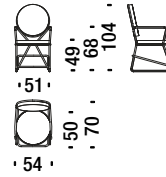

## Black chrome chair

Stuhl verchromt schwarz

ONH

1,8 mt. 3,4 m<sup>2</sup> 0,5 m<sup>3</sup> 15 Kg

## Black chrome small armchair

Sessel klein verchromt schwarz

ONL

1,8 mt. 3,4 m<sup>2</sup> 0,5 m<sup>3</sup> 16 Kg