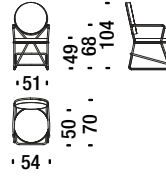

Colors structure Farben Struktur

BLACK
chrome

GOLD
chrome

Black chrome chair

Stuhl verchromt schwarz

ONH

1,8 mt. 3,4 m² 0,5 m³ 15 Kg

Black chrome small armchair

Sessel klein verchromt schwarz

ONL

1,8 mt. 3,4 m² 0,5 m³ 16 Kg

Black chrome low back bar stool

Barhocker tief verchromt schwarz

OQO

1,5 mt. 2,8 m² 0,4 m³ 18 Kg

Black chrome low back bar stool with armrests

Barhocker tief mit Armlehnen verchr.schwarz

OQP

1,5 mt. 2,8 m² 0,4 m³ 18 Kg

Black chrome high back bar stool

Barhocker hoch verchromt schwarz

ONO

1,5 mt. 2,8 m² 0,4 m³ 18 Kg

Black chrome high back bar stool with armrests