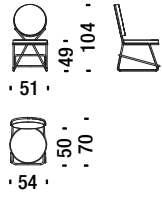

Gold chrome chair

Goldenen Stuhl

ONT

1,8 mt. 3,4 m² 0,5 m³ 15 Kg