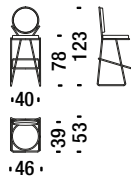

Gold chrome high back bar stool

Goldenen Barhocker hoch

ONV

1,5 mt. 2,8 m² 0,4 m³ 18 Kg