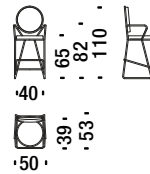

## Black chrome small armchair

Sessel klein verchromt schwarz

ONL

1,8 mt. 3,4 m<sup>2</sup> 0,5 m<sup>3</sup> 16 Kg

## Black chrome low back bar stool

Barhocker tief verchromt schwarz

OQO

1,5 mt. 2,8 m<sup>2</sup> 0,4 m<sup>3</sup> 18 Kg

## Black chrome low back bar stool with armrests

Barhocker tief mit Armlehnen verchr.schwarz

OQP

1,5 mt. 2,8 m<sup>2</sup> 0,4 m<sup>3</sup> 18 Kg