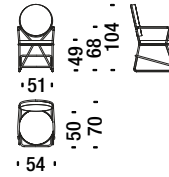

## Black chrome high back bar stool with armrests

Barhocker hoch mit Armlehnen verchromt schwarz

ONP

1,5 mt. 2,8 m<sup>2</sup> 0,4 m<sup>3</sup> 18 Kg

### Goldenen Stuhl

ONT

1,8 mt. 3,4 m<sup>2</sup> 0,5 m<sup>3</sup> 15 Kg

### Goldenen Sessel klein

ONU

1,8 mt. 3,4 m<sup>2</sup> 0,5 m<sup>3</sup> 16 Kg