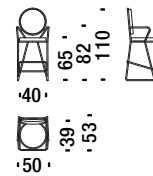

Gold chrome low back bar stool with armrests

Goldenen Barhocker tief mit Armlehnen

OQW

1,5 mt. 2,8 m² 0,4 m³ 18 Kg