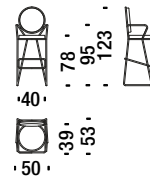

## Black chrome low back bar stool with armrests

Barhocker tief mit Armlehnen verchr.schwarz

OQP

1,5 mt. 2,8 m<sup>2</sup> 0,4 m<sup>3</sup> 18 Kg

## Black chrome high back bar stool

Barhocker hoch verchromt schwarz

ONO

1,5 mt. 2,8 m<sup>2</sup> 0,4 m<sup>3</sup> 18 Kg

## Black chrome high back bar stool with armrests

Barhocker hoch mit Armlehnen verchromt schwarz

ONP

1,5 mt. 2,8 m<sup>2</sup> 0,4 m<sup>3</sup> 18 Kg