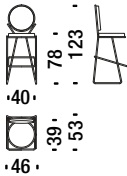

Sessel klein verchromt schwarz

ONL

1,8 mt. 3,4 m² 0,5 m³ 16 Kg

Black chrome low back bar stool

Barhocker tief verchromt schwarz

OQO

1,5 mt. 2,8 m² 0,4 m³ 18 Kg

Black chrome low back bar stool with armrests

Barhocker tief mit Armlehnen verchr.schwarz

OQP

1,5 mt. 2,8 m² 0,4 m³ 18 Kg

Black chrome high back bar stool

Barhocker hoch verchromt schwarz

ONO

1,5 mt. 2,8 m² 0,4 m³ 18 Kg

Black chrome high back bar stool with armrests

Barhocker hoch mit Armlehnen verchromt schwarz

ONP

1,5 mt. 2,8 m² 0,4 m³ 18 Kg

Gold chrome chair

Goldenen Stuhl

ONT

1,8 mt. 3,4 m² 0,5 m³ 15 Kg

Gold chrome armchair

Goldenen Sessel klein

ONU

1,8 mt. 3,4 m² 0,5 m³ 16 Kg

Gold chrome low back bar stool

Goldenen Barhocker tief

OQV

1,5 mt. 2,8 m² 0,6 m³ 18 Kg

Gold chrome low back bar stool with armrests