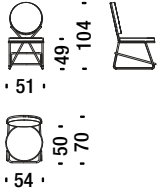

Colors structure Farben Struktur

BLACK
chrome

GOLD
chrome

Black chrome chair

Stuhl verchromt schwarz

ONH

1,8 mt. 3,4 m² 0,5 m³ 15 Kg

Black chrome small armchair

Sessel klein verchromt schwarz

ONL

1,8 mt. 3,4 m² 0,5 m³ 16 Kg

Black chrome low back bar stool

Barhocker tief verchromt schwarz

OQO

1,5 mt. 2,8 m² 0,4 m³ 18 Kg

Black chrome low back bar stool with armrests

Barhocker tief mit Armlehnen verchr.schwarz

OQP

1,5 mt. 2,8 m² 0,4 m³ 18 Kg

Black chrome high back bar stool

Barhocker hoch verchromt schwarz

ONO

1,5 mt. 2,8 m² 0,4 m³ 18 Kg

Black chrome high back bar stool with armrests