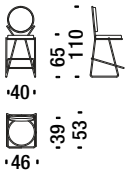

Colors structure Farben Struktur

BLACK
chrome

GOLD
chrome

Black chrome chair

Stuhl verchromt schwarz

ONH

1,8 mt. 3,4 m² 0,5 m³ 15 Kg

Black chrome small armchair

Sessel klein verchromt schwarz

ONL

1,8 mt. 3,4 m² 0,5 m³ 16 Kg

Black chrome low back bar stool

Barhocker tief verchromt schwarz

OQO

1,5 mt. 2,8 m² 0,4 m³ 18 Kg

Black chrome low back bar stool with armrests

Barhocker tief mit Armlehnen verchr.schwarz

OQP

1,5 mt. 2,8 m² 0,4 m³ 18 Kg

Black chrome high back bar stool

Barhocker hoch verchromt schwarz

ONO

1,5 mt. 2,8 m² 0,4 m³ 18 Kg

Black chrome high back bar stool with armrests

Barhocker hoch mit Armlehnen verchromt schwarz

ONP

1,5 mt. 2,8 m² 0,4 m³ 18 Kg

Gold chrome chair

Goldenen Stuhl

ONT

1,8 mt. 3,4 m² 0,5 m³ 15 Kg

Gold chrome armchair