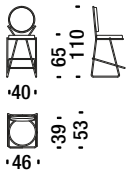

## Black chrome chair

Stuhl verchromt schwarz

ONH

1,8 mt. 3,4 m<sup>2</sup> 0,5 m<sup>3</sup> 15 Kg

## Black chrome small armchair

Sessel klein verchromt schwarz

ONL

1,8 mt. 3,4 m<sup>2</sup> 0,5 m<sup>3</sup> 16 Kg

## Black chrome low back bar stool

Barhocker tief verchromt schwarz

OQO

1,5 mt. 2,8 m<sup>2</sup> 0,4 m<sup>3</sup> 18 Kg