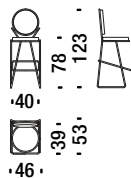

Goldenen Sessel klein

ONU

1,8 mt. 3,4 m² 0,5 m³ 16 Kg

Gold chrome low back bar stool

Goldenen Barhocker tief

OQV

1,5 mt. 2,8 m² 0,6 m³ 18 Kg

Gold chrome low back bar stool with armrests

Goldenen Barhocker tief mit Armlehnen

OQW

1,5 mt. 2,8 m² 0,4 m³ 18 Kg

Gold chrome high back bar stool

Goldenen Barhocker hoch

ONV

1,5 mt. 2,8 m² 0,4 m³ 18 Kg

Gold chrome high back bar stool with armrests