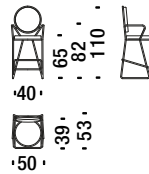

Colors structure Farben Struktur

BLACK
chrome

GOLD
chrome

Black chrome chair

Stuhl verchromt schwarz

ONH

1,8 mt. 3,4 m² 0,5 m³ 15 Kg

Black chrome small armchair

Sessel klein verchromt schwarz

ONL

1,8 mt. 3,4 m² 0,5 m³ 16 Kg

Black chrome low back bar stool

Barhocker tief verchromt schwarz

OQO

1,5 mt. 2,8 m² 0,4 m³ 18 Kg

Black chrome low back bar stool with armrests

Barhocker tief mit Armlehnen verchr.schwarz

OQP

1,5 mt. 2,8 m² 0,4 m³ 18 Kg

Black chrome high back bar stool

Barhocker hoch verchromt schwarz

ONO

1,5 mt. 2,8 m² 0,4 m³ 18 Kg

Black chrome high back bar stool with armrests

Barhocker hoch mit Armlehnen verchromt schwarz

ONP

1,5 mt. 2,8 m² 0,4 m³ 18 Kg

Gold chrome chair

Goldenen Stuhl

ONT

1,8 mt. 3,4 m² 0,5 m³ 15 Kg

Gold chrome armchair