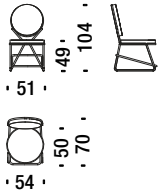

## Black chrome chair

Stuhl verchromt schwarz

ONH

1,8 mt. 3,4 m<sup>2</sup> 0,5 m<sup>3</sup> 15 Kg