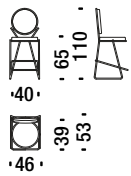

Gold chrome low back bar stool

Goldenen Barhocker tief

OQV

1,5 mt. 2,8 m² 0,6 m³ 18 Kg