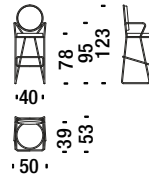

Sessel klein verchromt schwarz

ONL

1,8 mt. 3,4 m² 0,5 m³ 16 Kg

Black chrome low back bar stool

Barhocker tief verchromt schwarz

OQO

1,5 mt. 2,8 m² 0,4 m³ 18 Kg

Black chrome low back bar stool with armrests

Barhocker tief mit Armlehnen verchr.schwarz

OQP

1,5 mt. 2,8 m² 0,4 m³ 18 Kg

Black chrome high back bar stool

Barhocker hoch verchromt schwarz

ONO

1,5 mt. 2,8 m² 0,4 m³ 18 Kg

Black chrome high back bar stool with armrests

Barhocker hoch mit Armlehnen verchromt schwarz

ONP

1,5 mt. 2,8 m² 0,4 m³ 18 Kg

Gold chrome chair

Goldenen Stuhl

ONT

1,8 mt. 3,4 m² 0,5 m³ 15 Kg

Gold chrome armchair

Goldenen Sessel klein

ONU

1,8 mt. 3,4 m² 0,5 m³ 16 Kg

Gold chrome low back bar stool

Goldenen Barhocker tief

OQV

1,5 mt. 2,8 m² 0,6 m³ 18 Kg

Gold chrome low back bar stool with armrests