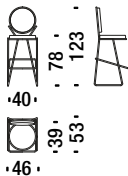

## Black chrome low back bar stool

Barhocker tief verchromt schwarz

OQO

1,5 mt. 2,8 m<sup>2</sup> 0,4 m<sup>3</sup> 18 Kg

## Black chrome low back bar stool with armrests

Barhocker tief mit Armlehnen verchr.schwarz

OQP

1,5 mt. 2,8 m<sup>2</sup> 0,4 m<sup>3</sup> 18 Kg

## Black chrome high back bar stool

Barhocker hoch verchromt schwarz

ONO

1,5 mt. 2,8 m<sup>2</sup> 0,4 m<sup>3</sup> 18 Kg