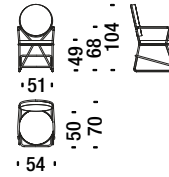

Gold chrome armchair

Goldenen Sessel klein

ONU

1,8 mt. 3,4 m² 0,5 m³ 16 Kg