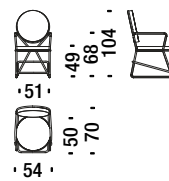

## Black chrome chair

Sedia cromato nero

ONH

1,8 mt. 3,4 m<sup>2</sup> 0,5 m<sup>3</sup> 15 Kg

## Black chrome small armchair

Poltroncina cromato nero

ONL

1,8 mt. 3,4 m<sup>2</sup> 0,5 m<sup>3</sup> 16 Kg

## Black chrome low back bar stool

Sgabello basso cromato nero

OQO

1,5 mt. 2,8 m<sup>2</sup> 0,4 m<sup>3</sup> 18 Kg