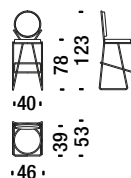

## Gold chrome low back bar stool

Sgabello basso cromato oro

0QV

1,5 mt. 2,8 m<sup>2</sup> 0,6 m<sup>3</sup> 18 Kg

## Gold chrome low back bar stool with armrests

Sgabello basso con braccioli cromato oro

0QW

1,5 mt. 2,8 m<sup>2</sup> 0,4 m<sup>3</sup> 18 Kg

## Gold chrome high back bar stool

Sgabello alto cromato oro

0NV

1,5 mt. 2,8 m<sup>2</sup> 0,4 m<sup>3</sup> 18 Kg