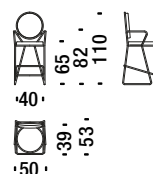

## Gold chrome armchair

Poltroncina cromato oro

0NU

1,8 mt. 3,4 m<sup>2</sup> 0,5 m<sup>3</sup> 16 Kg

## Gold chrome low back bar stool

Sgabello basso cromato oro

0QV

1,5 mt. 2,8 m<sup>2</sup> 0,6 m<sup>3</sup> 18 Kg

## Gold chrome low back bar stool with armrests

Sgabello basso con braccioli cromato oro

0QW

1,5 mt. 2,8 m<sup>2</sup> 0,4 m<sup>3</sup> 18 Kg