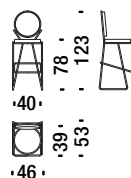

## Black chrome small armchair

Poltroncina cromato nero

ONL

1,8 mt. 3,4 m<sup>2</sup> 0,5 m<sup>3</sup> 16 Kg

## Black chrome low back bar stool

Sgabello basso cromato nero

OQO

1,5 mt. 2,8 m<sup>2</sup> 0,4 m<sup>3</sup> 18 Kg

## Black chrome low back bar stool with armrests

Sgabello basso con braccioli cromato nero

OQP

1,5 mt. 2,8 m<sup>2</sup> 0,4 m<sup>3</sup> 18 Kg

## Black chrome high back bar stool

Sgabello alto cromato nero

ONO

1,5 mt. 2,8 m<sup>2</sup> 0,4 m<sup>3</sup> 18 Kg