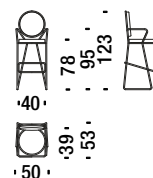

## Black chrome low back bar stool

Sgabello basso cromato nero

OQO

1,5 mt. 2,8 m<sup>2</sup> 0,4 m<sup>3</sup> 18 Kg

## Black chrome low back bar stool with armrests

Sgabello basso con braccioli cromato nero

OQP

1,5 mt. 2,8 m<sup>2</sup> 0,4 m<sup>3</sup> 18 Kg

## Black chrome high back bar stool

Sgabello alto cromato nero

ONO

1,5 mt. 2,8 m<sup>2</sup> 0,4 m<sup>3</sup> 18 Kg

## Black chrome high back bar stool with armrests

Sgabello alto con braccioli cromato nero

ONP

1,5 mt. 2,8 m<sup>2</sup> 0,4 m<sup>3</sup> 18 Kg