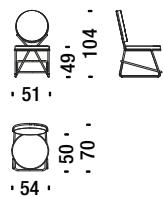

## Black chrome low back bar stool with armrests

Sgabello basso con braccioli cromato nero

OQP

1,5 mt. 2,8 m<sup>2</sup> 0,4 m<sup>3</sup> 18 Kg

## Black chrome high back bar stool

Sgabello alto cromato nero

ONO

1,5 mt. 2,8 m<sup>2</sup> 0,4 m<sup>3</sup> 18 Kg

## Black chrome high back bar stool with armrests

Sgabello alto con braccioli cromato nero

ONP

1,5 mt. 2,8 m<sup>2</sup> 0,4 m<sup>3</sup> 18 Kg

## Gold chrome chair

Sedia cromato oro

0NT

1,8 mt. 3,4 m<sup>2</sup> 0,5 m<sup>3</sup> 15 Kg