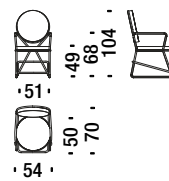

## Black chrome high back bar stool

Sgabello alto cromato nero

ONO

1,5 mt. 2,8 m<sup>2</sup> 0,4 m<sup>3</sup> 18 Kg

## Black chrome high back bar stool with armrests

Sgabello alto con braccioli cromato nero

ONP

1,5 mt. 2,8 m<sup>2</sup> 0,4 m<sup>3</sup> 18 Kg

## Gold chrome chair

Sedia cromato oro

0NT

1,8 mt. 3,4 m<sup>2</sup> 0,5 m<sup>3</sup> 15 Kg

## Gold chrome armchair

Poltroncina cromato oro

0NU

1,8 mt. 3,4 m<sup>2</sup> 0,5 m<sup>3</sup> 16 Kg