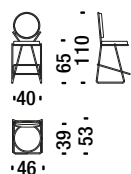

## Gold chrome armchair

Poltroncina cromato oro

0NU

1,8 mt. 3,4 m<sup>2</sup> 0,5 m<sup>3</sup> 16 Kg

## Gold chrome low back bar stool

Sgabello basso cromato oro

0QV

1,5 mt. 2,8 m<sup>2</sup> 0,6 m<sup>3</sup> 18 Kg