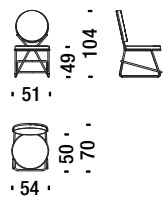

## Black chrome chair

Sedia cromato nero

ONH

1,8 mt. 3,4 m<sup>2</sup> 0,5 m<sup>3</sup> 15 Kg

## Black chrome small armchair

Poltroncina cromato nero

ONL

1,8 mt. 3,4 m<sup>2</sup> 0,5 m<sup>3</sup> 16 Kg