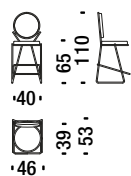

## Black chrome chair

Sedia cromato nero

ONH

1,8 mt. 3,4 m<sup>2</sup> 0,5 m<sup>3</sup> 15 Kg

## Black chrome small armchair

Poltroncina cromato nero

ONL

1,8 mt. 3,4 m<sup>2</sup> 0,5 m<sup>3</sup> 16 Kg

## Black chrome low back bar stool

Sgabello basso cromato nero

OQO

1,5 mt. 2,8 m<sup>2</sup> 0,4 m<sup>3</sup> 18 Kg

## Black chrome low back bar stool with armrests

Sgabello basso con braccioli cromato nero

OQP

1,5 mt. 2,8 m<sup>2</sup> 0,4 m<sup>3</sup> 18 Kg