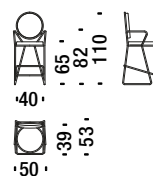

## Black chrome small armchair

Poltroncina cromato nero

ONL

1,8 mt. 3,4 m<sup>2</sup> 0,5 m<sup>3</sup> 16 Kg

## Black chrome low back bar stool

Sgabello basso cromato nero

OQO

1,5 mt. 2,8 m<sup>2</sup> 0,4 m<sup>3</sup> 18 Kg

## Black chrome low back bar stool with armrests

Sgabello basso con braccioli cromato nero

OQP

1,5 mt. 2,8 m<sup>2</sup> 0,4 m<sup>3</sup> 18 Kg

## Black chrome high back bar stool

Sgabello alto cromato nero

ONO

1,5 mt. 2,8 m<sup>2</sup> 0,4 m<sup>3</sup> 18 Kg