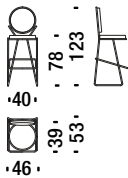

Petit fauteuil chromé noir

ONL

1,8 mt. 3,4 m² 0,5 m³ 16 Kg

Black chrome low back bar stool

Tabouret bar bas chromé noir

OQO

1,5 mt. 2,8 m² 0,4 m³ 18 Kg

Black chrome low back bar stool with armrests

Tabouret bar bas avec accoudoirs chromé noir

OQP

1,5 mt. 2,8 m² 0,4 m³ 18 Kg

Black chrome high back bar stool

Tabouret bar haut chromé noir

ONO

1,5 mt. 2,8 m² 0,4 m³ 18 Kg

Black chrome high back bar stool with armrests

Tabouret bar haut avec accoudoirs chromé noir

ONP

1,5 mt. 2,8 m² 0,4 m³ 18 Kg

Gold chrome chair

Chaise d'or

0NT

1,8 mt. 3,4 m² 0,5 m³ 15 Kg

Gold chrome armchair

Petit fauteuil d'or

0NU

1,8 mt. 3,4 m² 0,5 m³ 16 Kg

Gold chrome low back bar stool

Tabouret bar bas d'or

0QV

1,5 mt. 2,8 m² 0,6 m³ 18 Kg

Gold chrome low back bar stool with armrests