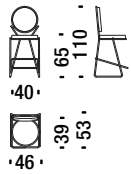

Tabouret bar bas avec accoudoirs chromé noir

OQP

1,5 mt. 2,8 m² 0,4 m³ 18 Kg

Black chrome high back bar stool

Tabouret bar haut chromé noir

ONO

1,5 mt. 2,8 m² 0,4 m³ 18 Kg

Black chrome high back bar stool with armrests

Tabouret bar haut avec accoudoirs chromé noir

ONP

1,5 mt. 2,8 m² 0,4 m³ 18 Kg

Gold chrome chair

Chaise d'or

0NT

1,8 mt. 3,4 m² 0,5 m³ 15 Kg

Gold chrome armchair

Petit fauteuil d'or

0NU

1,8 mt. 3,4 m² 0,5 m³ 16 Kg

Gold chrome low back bar stool

Tabouret bar bas d'or

0QV

1,5 mt. 2,8 m² 0,6 m³ 18 Kg

Gold chrome low back bar stool with armrests

Tabouret bar bas d'or avec accoudoirs

0QW

1,5 mt. 2,8 m² 0,4 m³ 18 Kg

Gold chrome high back bar stool

Tabouret bar haut d'or

0NV

1,5 mt. 2,8 m² 0,4 m³ 18 Kg

Gold chrome high back bar stool with armrests