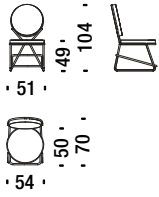

Colors structure Couleurs de structure

BLACK
chrome

GOLD
chrome

Black chrome chair

Chaise chromé noir

ONH

1,8 mt. 3,4 m² 0,5 m³ 15 Kg

Black chrome small armchair

Petit fauteuil chromé noir

ONL

1,8 mt. 3,4 m² 0,5 m³ 16 Kg

Black chrome low back bar stool

Tabouret bar bas chromé noir

OQO

1,5 mt. 2,8 m² 0,4 m³ 18 Kg

Black chrome low back bar stool with armrests

Tabouret bar bas avec accoudoirs chromé noir

OQP

1,5 mt. 2,8 m² 0,4 m³ 18 Kg

Black chrome high back bar stool

Tabouret bar haut chromé noir

ONO

1,5 mt. 2,8 m² 0,4 m³ 18 Kg

Black chrome high back bar stool with armrests