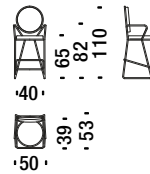

Colors structure Couleurs de structure

BLACK
chrome

GOLD
chrome

Black chrome chair

Chaise chromé noir

ONH

1,8 mt. 3,4 m² 0,5 m³ 15 Kg

Black chrome small armchair

Petit fauteuil chromé noir

ONL

1,8 mt. 3,4 m² 0,5 m³ 16 Kg

Black chrome low back bar stool

Tabouret bar bas chromé noir

OQO

1,5 mt. 2,8 m² 0,4 m³ 18 Kg

Black chrome low back bar stool with armrests

Tabouret bar bas avec accoudoirs chromé noir

OQP

1,5 mt. 2,8 m² 0,4 m³ 18 Kg

Black chrome high back bar stool

Tabouret bar haut chromé noir

ONO

1,5 mt. 2,8 m² 0,4 m³ 18 Kg

Black chrome high back bar stool with armrests

Tabouret bar haut avec accoudoirs chromé noir

ONP

1,5 mt. 2,8 m² 0,4 m³ 18 Kg

Gold chrome chair

Chaise d'or

0NT

1,8 mt. 3,4 m² 0,5 m³ 15 Kg

Gold chrome armchair