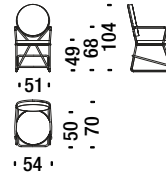

Colors structure Couleurs de structure

BLACK
chrome

GOLD
chrome

Black chrome chair

Chaise chromé noir

ONH

1,8 mt. 3,4 m² 0,5 m³ 15 Kg

Black chrome small armchair

Petit fauteuil chromé noir

ONL

1,8 mt. 3,4 m² 0,5 m³ 16 Kg

Black chrome low back bar stool

Tabouret bar bas chromé noir

OQO

1,5 mt. 2,8 m² 0,4 m³ 18 Kg

Black chrome low back bar stool with armrests

Tabouret bar bas avec accoudoirs chromé noir

OQP

1,5 mt. 2,8 m² 0,4 m³ 18 Kg

Black chrome high back bar stool

Tabouret bar haut chromé noir

ONO

1,5 mt. 2,8 m² 0,4 m³ 18 Kg

Black chrome high back bar stool with armrests

Tabouret bar haut avec accoudoirs chromé noir

ONP

1,5 mt. 2,8 m² 0,4 m³ 18 Kg

Gold chrome chair

Chaise d'or

0NT

1,8 mt. 3,4 m² 0,5 m³ 15 Kg

Gold chrome armchair