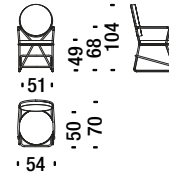

Tabouret bar bas avec accoudoirs chromé noir

OQP

1,5 mt. 2,8 m² 0,4 m³ 18 Kg

Black chrome high back bar stool

Tabouret bar haut chromé noir

ONO

1,5 mt. 2,8 m² 0,4 m³ 18 Kg

Black chrome high back bar stool with armrests

Tabouret bar haut avec accoudoirs chromé noir

ONP

1,5 mt. 2,8 m² 0,4 m³ 18 Kg

Gold chrome chair

Chaise d'or

0NT

1,8 mt. 3,4 m² 0,5 m³ 15 Kg

Gold chrome armchair

Petit fauteuil d'or

0NU

1,8 mt. 3,4 m² 0,5 m³ 16 Kg

Gold chrome low back bar stool

Tabouret bar bas d'or

0QV

1,5 mt. 2,8 m² 0,6 m³ 18 Kg

Gold chrome low back bar stool with armrests

Tabouret bar bas d'or avec accoudoirs

0QW

1,5 mt. 2,8 m² 0,4 m³ 18 Kg

Gold chrome high back bar stool

Tabouret bar haut d'or

0NV

1,5 mt. 2,8 m² 0,4 m³ 18 Kg

Gold chrome high back bar stool with armrests