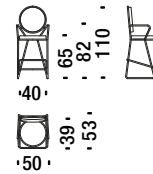

Tabouret bar bas avec accoudoirs chromé noir

OQP

1,5 mt. 2,8 m² 0,4 m³ 18 Kg

Black chrome high back bar stool

Tabouret bar haut chromé noir

ONO

1,5 mt. 2,8 m² 0,4 m³ 18 Kg

Black chrome high back bar stool with armrests

Tabouret bar haut avec accoudoirs chromé noir

ONP

1,5 mt. 2,8 m² 0,4 m³ 18 Kg

Gold chrome chair

Chaise d'or

0NT

1,8 mt. 3,4 m² 0,5 m³ 15 Kg

Gold chrome armchair

Petit fauteuil d'or

0NU

1,8 mt. 3,4 m² 0,5 m³ 16 Kg

Gold chrome low back bar stool

Tabouret bar bas d'or

0QV

1,5 mt. 2,8 m² 0,6 m³ 18 Kg

Gold chrome low back bar stool with armrests

Tabouret bar bas d'or avec accoudoirs

0QW

1,5 mt. 2,8 m² 0,4 m³ 18 Kg

Gold chrome high back bar stool

Tabouret bar haut d'or

0NV

1,5 mt. 2,8 m² 0,4 m³ 18 Kg

Gold chrome high back bar stool with armrests