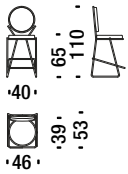

Colors structure Couleurs de structure

BLACK
chrome

GOLD
chrome

Black chrome chair

Chaise chromé noir

ONH

1,8 mt. 3,4 m² 0,5 m³ 15 Kg

Black chrome small armchair

Petit fauteuil chromé noir

ONL

1,8 mt. 3,4 m² 0,5 m³ 16 Kg

Black chrome low back bar stool

Tabouret bar bas chromé noir

OQO

1,5 mt. 2,8 m² 0,4 m³ 18 Kg

Black chrome low back bar stool with armrests

Tabouret bar bas avec accoudoirs chromé noir

OQP

1,5 mt. 2,8 m² 0,4 m³ 18 Kg

Black chrome high back bar stool

Tabouret bar haut chromé noir

ONO

1,5 mt. 2,8 m² 0,4 m³ 18 Kg

Black chrome high back bar stool with armrests

Tabouret bar haut avec accoudoirs chromé noir

ONP

1,5 mt. 2,8 m² 0,4 m³ 18 Kg

Gold chrome chair

Chaise d'or

0NT

1,8 mt. 3,4 m² 0,5 m³ 15 Kg

Gold chrome armchair