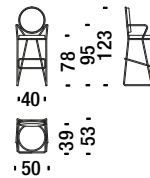

Petit fauteuil chromé noir

ONL

1,8 mt. 3,4 m² 0,5 m³ 16 Kg

Black chrome low back bar stool

Tabouret bar bas chromé noir

OQO

1,5 mt. 2,8 m² 0,4 m³ 18 Kg

Black chrome low back bar stool with armrests

Tabouret bar bas avec accoudoirs chromé noir

OQP

1,5 mt. 2,8 m² 0,4 m³ 18 Kg

Black chrome high back bar stool

Tabouret bar haut chromé noir

ONO

1,5 mt. 2,8 m² 0,4 m³ 18 Kg

Black chrome high back bar stool with armrests

Tabouret bar haut avec accoudoirs chromé noir

ONP

1,5 mt. 2,8 m² 0,4 m³ 18 Kg

Gold chrome chair

Chaise d'or

0NT

1,8 mt. 3,4 m² 0,5 m³ 15 Kg

Gold chrome armchair

Petit fauteuil d'or

0NU

1,8 mt. 3,4 m² 0,5 m³ 16 Kg

Gold chrome low back bar stool

Tabouret bar bas d'or

0QV

1,5 mt. 2,8 m² 0,6 m³ 18 Kg

Gold chrome low back bar stool with armrests