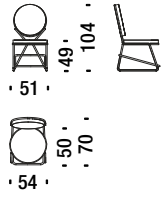

Tabouret bar bas avec accoudoirs chromé noir

OQP

1,5 mt. 2,8 m² 0,4 m³ 18 Kg

Black chrome high back bar stool

Tabouret bar haut chromé noir

ONO

1,5 mt. 2,8 m² 0,4 m³ 18 Kg

Black chrome high back bar stool with armrests

Tabouret bar haut avec accoudoirs chromé noir

ONP

1,5 mt. 2,8 m² 0,4 m³ 18 Kg

Gold chrome chair

Chaise d'or

0NT

1,8 mt. 3,4 m² 0,5 m³ 15 Kg

Gold chrome armchair

Petit fauteuil d'or

0NU

1,8 mt. 3,4 m² 0,5 m³ 16 Kg

Gold chrome low back bar stool

Tabouret bar bas d'or

0QV

1,5 mt. 2,8 m² 0,6 m³ 18 Kg

Gold chrome low back bar stool with armrests

Tabouret bar bas d'or avec accoudoirs

0QW

1,5 mt. 2,8 m² 0,4 m³ 18 Kg

Gold chrome high back bar stool

Tabouret bar haut d'or

0NV

1,5 mt. 2,8 m² 0,4 m³ 18 Kg

Gold chrome high back bar stool with armrests