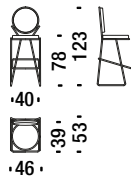

Petit fauteuil d'or

0NU

1,8 mt. 3,4 m² 0,5 m³ 16 Kg

Gold chrome low back bar stool

Tabouret bar bas d'or

0QV

1,5 mt. 2,8 m² 0,6 m³ 18 Kg

Gold chrome low back bar stool with armrests

Tabouret bar bas d'or avec accoudoirs

0QW

1,5 mt. 2,8 m² 0,4 m³ 18 Kg

Gold chrome high back bar stool

Tabouret bar haut d'or

0NV

1,5 mt. 2,8 m² 0,4 m³ 18 Kg

Gold chrome high back bar stool with armrests