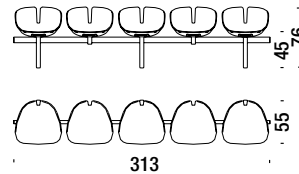

Armchair stainless base

Sessel Gestell Edelstahl

106

1,4 mt. 2,2 m² 0,3 m³ 10 Kg

Bar stool low

Niedrig Barhocker

111

1 mt. 1,2 m² 0,3 m³ 10 Kg

Bar stool high

Hoch Barhocker

112

1 mt. 1,2 m² 0,3 m³ 11 Kg

Beam 4 seat

Modular System 4-sitz

116

5,6 mt. 8,8 m² 1,6 m³ 44 Kg

Beam 5 seat

Modular System 5-sitz

117

7 mt. 11 m² 1,9 m³ 55 Kg

Beam 3 seat with 1 table

Modular System 3-Sitz mit 1 Tisch

119

4,2 mt. 6,6 m² 1,6 m³ 36 Kg