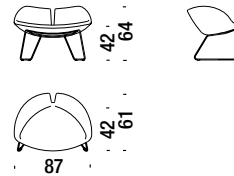

Armchair Relax

Sessel Relax

03K

3,2 mt. ★ 3,3 m² 0,9 m³ 36 Kg

Armchair Relax cover removable for quilt

Sessel Relax abziehbar für Steppdecke

03G

1,5 mt. ★ 1,7 m² 0,9 m³ 36 Kg

Quilt

Steppdecke

340

1,9 mt.

Armchair stainless steel base

Sessel Gestell Edelstahl

001

2 mt. ★ 2,8 m² 0,5 m³ 14 Kg

Small foot stool

Hocker klein

214

1,5 mt. ★ 1,7 m² 0,2 m³ 7 Kg

Foot stool

Hocker

017

1,8 mt. ★ 2,1 m² 0,3 m³ 12 Kg