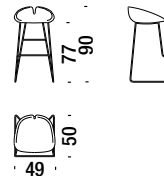

Large foot stool

Hocker gross

077

2,8 mt. ★ 5,3 m² 0,4 m³ 17 Kg

Armchair steel base

Sessel Stahl Gestell

105

1,4 mt. 2,2 m² 0,3 m³ 10 Kg

Armchair stainless base

Sessel Gestell Edelstahl

106

1,4 mt. 2,2 m² 0,3 m³ 10 Kg

Bar stool low

Niedrig Barhocker

111

1 mt. 1,2 m² 0,3 m³ 10 Kg

Bar stool high

Hoch Barhocker

112

1 mt. 1,2 m² 0,3 m³ 11 Kg

Beam 4 seat

Modular System 4-sitz

116

5,6 mt. 8,8 m² 1,6 m³ 44 Kg