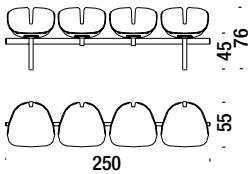

Armchair stainless base

Sessel Gestell Edelstahl

106

1,4 mt. 2,2 m² 0,3 m³ 10 Kg

Bar stool low

Niedrig Barhocker

111

1 mt. 1,2 m² 0,3 m³ 10 Kg

Bar stool high

Hoch Barhocker

112

1 mt. 1,2 m² 0,3 m³ 11 Kg

Beam 4 seat

Modular System 4-sitz

116

5,6 mt. 8,8 m² 1,6 m³ 44 Kg

Beam 5 seat

Modular System 5-sitz

117

7 mt. 11 m² 1,9 m³ 55 Kg

Beam 3 seat with 1 table

Modular System 3-Sitz mit 1 Tisch

119

4,2 mt. 6,6 m² 1,6 m³ 36 Kg