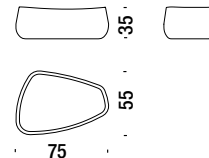

Quilt

Steppdecke

340

1,9 mt.

Armchair stainless steel base

Sessel Gestell Edelstahl

001

2 mt. ★ 2,8 m² 0,5 m³ 14 Kg

Small foot stool

Hocker klein

214

1,5 mt. ★ 1,7 m² 0,2 m³ 7 Kg

Foot stool

Hocker

017

1,8 mt. ★ 2,1 m² 0,3 m³ 12 Kg