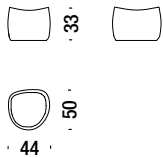

Small foot stool

Hocker klein

214

1,5 mt. ★ 1,7 m² 0,2 m³ 7 Kg