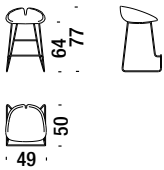

Large foot stool

Hocker gross

077

2,8 mt. ★ 5,3 m² 0,4 m³ 17 Kg

Armchair steel base

Sessel Stahl Gestell

105

1,4 mt. 2,2 m² 0,3 m³ 10 Kg

Armchair stainless base

Sessel Gestell Edelstahl

106

1,4 mt. 2,2 m² 0,3 m³ 10 Kg

Bar stool low

Niedrig Barhocker

111

1 mt. 1,2 m² 0,3 m³ 10 Kg

Bar stool high

Hoch Barhocker

112

1 mt. 1,2 m² 0,3 m³ 11 Kg

Beam 4 seat

Modular System 4-sitz

116

5,6 mt. 8,8 m² 1,6 m³ 44 Kg