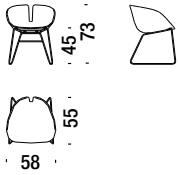

Quilt

Steppdecke

340

1,9 mt.

Armchair stainless steel base

Sessel Gestell Edelstahl

001

2 mt. ★ 2,8 m² 0,5 m³ 14 Kg

Small foot stool

Hocker klein

214

1,5 mt. ★ 1,7 m² 0,2 m³ 7 Kg

Foot stool

Hocker

017

1,8 mt. ★ 2,1 m² 0,3 m³ 12 Kg

Large foot stool

Hocker gross

077

2,8 mt. ★ 5,3 m² 0,4 m³ 17 Kg

Armchair steel base

Sessel Stahl Gestell

105

1,4 mt. 2,2 m² 0,3 m³ 10 Kg

Armchair stainless base

Sessel Gestell Edelstahl

106

1,4 mt. 2,2 m² 0,3 m³ 10 Kg

Bar stool low

Niedrig Barhocker

111

1 mt. 1,2 m² 0,3 m³ 10 Kg