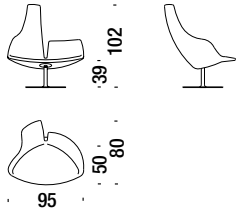

Swivel base colors Farben Gestelle Drehfuß

WHITE CHALK RAL 9002
TRAFFIC RED RAL 3020
OXIDORED RAL 3009

CACAO NCS S 7010-Y 90R
INK PANT. 5463
BLACK RAL 9005

Sled base colors Farben Kufengestell

WHITE CHALK RAL 9002
BLACK RAL 9005
STAINLESS steel

Armchair Relax

Sessel Relax

03K

3,2 mt. ★ 3,3 m² 0,9 m³ 36 Kg

Armchair Relax cover removable for quilt

Sessel Relax abziehbar für Steppdecke

03G

1,5 mt. ★ 1,7 m² 0,9 m³ 36 Kg

Quilt

Steppdecke

340

1,9 mt.

Armchair stainless steel base

Sessel Gestell Edelstahl

001

2 mt. ★ 2,8 m² 0,5 m³ 14 Kg