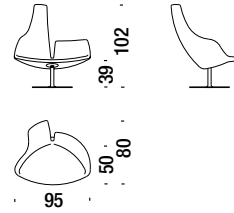

Armchair Relax

Sessel Relax

03K

3,2 mt. ★ 3,3 m² 0,9 m³ 36 Kg

Armchair Relax cover removable for quilt

Sessel Relax abziehbar für Steppdecke

03G

1,5 mt. ★ 1,7 m² 0,9 m³ 36 Kg

Quilt

Steppdecke

340

1,9 mt.

Armchair stainless steel base

Sessel Gestell Edelstahl

001

2 mt. ★ 2,8 m² 0,5 m³ 14 Kg