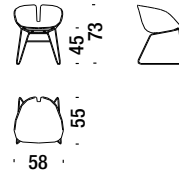

Quilt

Steppdecke

340

1,9 mt.

Armchair stainless steel base

Sessel Gestell Edelstahl

001

2 mt. ★ 2,8 m² 0,5 m³ 14 Kg

Small foot stool

Hocker klein

214

1,5 mt. ★ 1,7 m² 0,2 m³ 7 Kg

Foot stool

Hocker

017

1,8 mt. ★ 2,1 m² 0,3 m³ 12 Kg

Large foot stool

Hocker gross

077

2,8 mt. ★ 5,3 m² 0,4 m³ 17 Kg

Armchair steel base

Sessel Stahl Gestell

105

1,4 mt. 2,2 m² 0,3 m³ 10 Kg

Armchair stainless base

Sessel Gestell Edelstahl

106

1,4 mt. 2,2 m² 0,3 m³ 10 Kg

Bar stool low

Niedrig Barhocker

111

1 mt. 1,2 m² 0,3 m³ 10 Kg