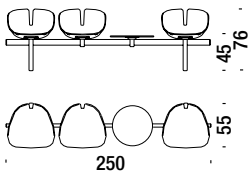

Bar stool high

Hoch Barhocker

112

1 mt. 1,2 m² 0,3 m³ 11 Kg

Beam 4 seat

Modular System 4-sitz

116

5,6 mt. 8,8 m² 1,6 m³ 44 Kg

Beam 5 seat

Modular System 5-sitz

117

7 mt. 11 m² 1,9 m³ 55 Kg

Beam 3 seat with 1 table

Modular System 3-Sitz mit 1 Tisch

119

4,2 mt. 6,6 m² 1,6 m³ 36 Kg