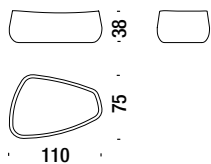

Large foot stool

Hocker gross

077

2,8 mt. ★ 5,3 m² 0,4 m³ 17 Kg