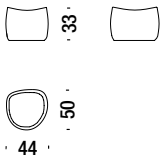

Small foot stool

Pouf petit

214

1,5 mt. ★ 1,7 m² 0,2 m³ 7 Kg