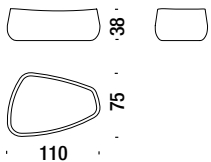

Large foot stool

Pouf grand

077

2,8 mt. ★ 5,3 m² 0,4 m³ 17 Kg