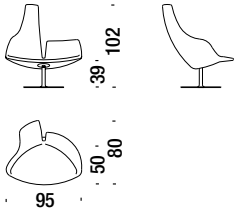

Swivel base colors Couleurs bases pivotant

WHITE CHALK RAL 9002
TRAFFIC RED RAL 3020
OXIDORED RAL 3009

CACAO NCS S 7010-Y 90R
INK PANT. 5463
BLACK RAL 9005

Sled base colors Couleurs piètement luge

WHITE CHALK RAL 9002
BLACK RAL 9005
STAINLESS steel

Armchair Relax

Fauteuil Relax

03K

3,2 mt. ★ 3,3 m² 0,9 m³ 36 Kg

Armchair Relax cover removable for quilt

Fauteuil Relax déhoussable pour couette

03G

1,5 mt. ★ 1,7 m² 0,9 m³ 36 Kg