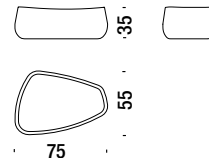

Quilt

Couette

340

1,9 mt.

Armchair stainless steel base

Fauteuil base inox

001

2 mt. ★ 2,8 m² 0,5 m³ 14 Kg

Small foot stool

Pouf petit

214

1,5 mt. ★ 1,7 m² 0,2 m³ 7 Kg

Foot stool

Pouf

017

1,8 mt. ★ 2,1 m² 0,3 m³ 12 Kg

Large foot stool

Pouf grand

077

2,8 mt. ★ 5,3 m² 0,4 m³ 17 Kg

Armchair steel base

Fauteuil base en acier

105

1,4 mt. 2,2 m² 0,3 m³ 10 Kg