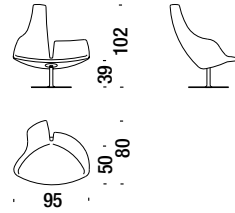

Armchair Relax

Fauteuil Relax

03K

3,2 mt. ★ 3,3 m² 0,9 m³ 36 Kg

Armchair Relax cover removable for quilt

Fauteuil Relax déhoussable pour couette

03G

1,5 mt. ★ 1,7 m² 0,9 m³ 36 Kg

Quilt

Couette

340

1,9 mt.

Armchair stainless steel base

Fauteuil base inox

001

2 mt. ★ 2,8 m² 0,5 m³ 14 Kg