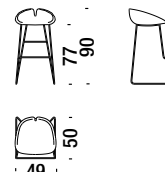

Large foot stool

Pouf grand

077

2,8 mt. ★ 5,3 m² 0,4 m³ 17 Kg

Armchair steel base

Fauteuil base en acier

105

1,4 mt. 2,2 m² 0,3 m³ 10 Kg

Armchair stainless base

Fauteuil base inox

106

1,4 mt. 2,2 m² 0,3 m³ 10 Kg

Bar stool low

Tabouret bar bas

111

1 mt. 1,2 m² 0,3 m³ 10 Kg

Bar stool high

Tabouret bar haut

112

1 mt. 1,2 m² 0,3 m³ 11 Kg

Beam 4 seat

Poutre 4 places

116

5,6 mt. 8,8 m² 1,6 m³ 44 Kg