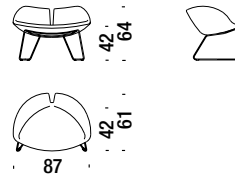

Armchair Relax

Fauteuil Relax

03K

3,2 mt. ★ 3,3 m² 0,9 m³ 36 Kg

Armchair Relax cover removable for quilt

Fauteuil Relax déhoussable pour couette

03G

1,5 mt. ★ 1,7 m² 0,9 m³ 36 Kg

Quilt

Couette

340

1,9 mt.

Armchair stainless steel base

Fauteuil base inox

001

2 mt. ★ 2,8 m² 0,5 m³ 14 Kg

Small foot stool

Pouf petit

214

1,5 mt. ★ 1,7 m² 0,2 m³ 7 Kg

Foot stool

Pouf

017

1,8 mt. ★ 2,1 m² 0,3 m³ 12 Kg