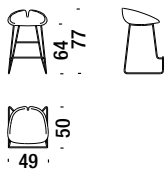

Large foot stool

Pouf grand

077

2,8 mt. ★ 5,3 m² 0,4 m³ 17 Kg

Armchair steel base

Fauteuil base en acier

105

1,4 mt. 2,2 m² 0,3 m³ 10 Kg

Armchair stainless base

Fauteuil base inox

106

1,4 mt. 2,2 m² 0,3 m³ 10 Kg

Bar stool low

Tabouret bar bas

111

1 mt. 1,2 m² 0,3 m³ 10 Kg

Bar stool high

Tabouret bar haut

112

1 mt. 1,2 m² 0,3 m³ 11 Kg

Beam 4 seat

Poutre 4 places

116

5,6 mt. 8,8 m² 1,6 m³ 44 Kg