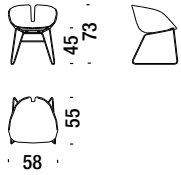

Quilt

Couette

340

1,9 mt.

Armchair stainless steel base

Fauteuil base inox

001

2 mt. ★ 2,8 m² 0,5 m³ 14 Kg

Small foot stool

Pouf petit

214

1,5 mt. ★ 1,7 m² 0,2 m³ 7 Kg

Foot stool

Pouf

017

1,8 mt. ★ 2,1 m² 0,3 m³ 12 Kg

Large foot stool

Pouf grand

077

2,8 mt. ★ 5,3 m² 0,4 m³ 17 Kg

Armchair steel base

Fauteuil base en acier

105

1,4 mt. 2,2 m² 0,3 m³ 10 Kg

Armchair stainless base

Fauteuil base inox

106

1,4 mt. 2,2 m² 0,3 m³ 10 Kg

Bar stool low

Tabouret bar bas

111

1 mt. 1,2 m² 0,3 m³ 10 Kg