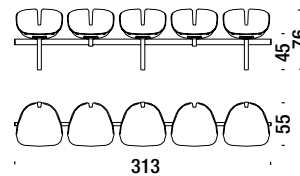

Armchair stainless base

Fauteuil base inox

106

1,4 mt. 2,2 m² 0,3 m³ 10 Kg

Bar stool low

Tabouret bar bas

111

1 mt. 1,2 m² 0,3 m³ 10 Kg

Bar stool high

Tabouret bar haut

112

1 mt. 1,2 m² 0,3 m³ 11 Kg

Beam 4 seat

Poutre 4 places

116

5,6 mt. 8,8 m² 1,6 m³ 44 Kg

Beam 5 seat

Poutre 5 places

117

7 mt. 11 m² 1,9 m³ 55 Kg

Beam 3 seat with 1 table

Poutre 3 places avec 1 table

119

4,2 mt. 6,6 m² 1,6 m³ 36 Kg