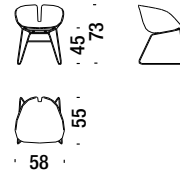

Small foot stool

Pouf petit

214

1,5 mt. ★ 1,7 m² 0,2 m³ 7 Kg

Foot stool

Pouf

017

1,8 mt. ★ 2,1 m² 0,3 m³ 12 Kg

Large foot stool

Pouf grand

077

2,8 mt. ★ 5,3 m² 0,4 m³ 17 Kg

Armchair steel base

Fauteuil base en acier

105

1,4 mt. 2,2 m² 0,3 m³ 10 Kg

Armchair stainless base

Fauteuil base inox

106

1,4 mt. 2,2 m² 0,3 m³ 10 Kg

Bar stool low

Tabouret bar bas

111

1 mt. 1,2 m² 0,3 m³ 10 Kg