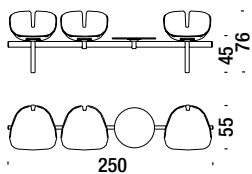

Armchair stainless base

Fauteuil base inox

106

1,4 mt. 2,2 m² 0,3 m³ 10 Kg

Bar stool low

Tabouret bar bas

111

1 mt. 1,2 m² 0,3 m³ 10 Kg

Bar stool high

Tabouret bar haut

112

1 mt. 1,2 m² 0,3 m³ 11 Kg

Beam 4 seat

Poutre 4 places

116

5,6 mt. 8,8 m² 1,6 m³ 44 Kg

Beam 5 seat

Poutre 5 places

117

7 mt. 11 m² 1,9 m³ 55 Kg

Beam 3 seat with 1 table

Poutre 3 places avec 1 table

119

4,2 mt. 6,6 m² 1,6 m³ 36 Kg

Beam 4 seat with 1 table

Poutre 4 places avec 1 table

120

5,6 mt. 8,8 m² 1,9 m³ 47 Kg