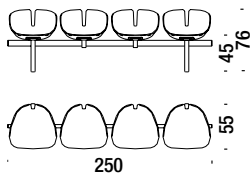

Armchair stainless base

Fauteuil base inox

106

1,4 mt. 2,2 m² 0,3 m³ 10 Kg

Bar stool low

Tabouret bar bas

111

1 mt. 1,2 m² 0,3 m³ 10 Kg

Bar stool high

Tabouret bar haut

112

1 mt. 1,2 m² 0,3 m³ 11 Kg

Beam 4 seat

Poutre 4 places

116

5,6 mt. 8,8 m² 1,6 m³ 44 Kg

Beam 5 seat

Poutre 5 places

117

7 mt. 11 m² 1,9 m³ 55 Kg

Beam 3 seat with 1 table

Poutre 3 places avec 1 table

119

4,2 mt. 6,6 m² 1,6 m³ 36 Kg