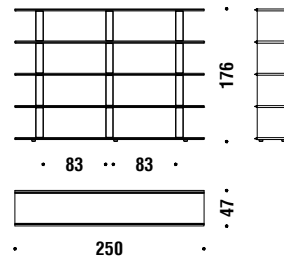

Bookshelf D

Büchergestell D

L1D

0,8 m³ 270 Kg

Matt lacquered door

Matt lackierte Tür

A03

0,0 m³ 11 Kg

Gloss lacquered door

Glänzend lackierte Tür

A04

0,0 m³ 11 Kg

Glass door

Glastür

A05

0,1 m³ 20 Kg