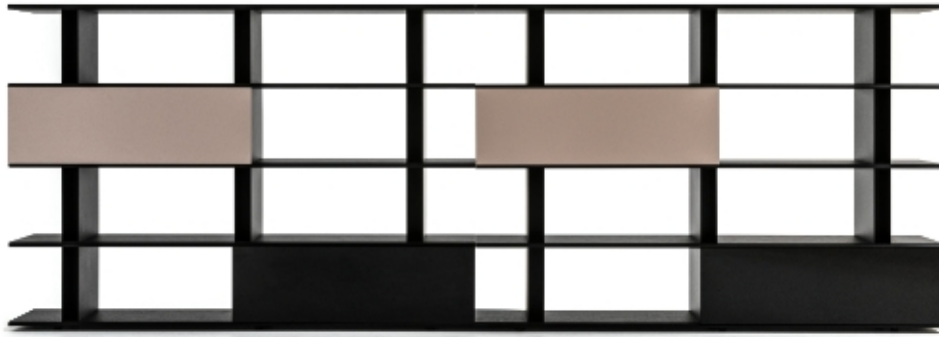

Frame-shift

FSO

Design Gabriele e Oscar Buratti - 2021

' vol. 2 SINGLE SEATS, TABLES AND ACCESSORIES

BOOKSHELF

Modular bookshelf made up of shelves in MDF with Alpi® veneer, complete with guides for sliding doors in extruded aluminium anodized black. Uprights in steel sheet, powder coated black mat.

Doors in MDF lacquered, mat or gloss, or in Stopsoltempered glass.

Adjustable black polypropylene glides.

NOTE:

- Each shelf can contain only one door per side.

' vol. 2 EINZELSITZMÖBEL, TISCHE UND WOHNZUBEHÖR

BÜCHERREGAL

Modulares Bücherregal zusammengestellt von Regale aus MDF mit Alpi®-Furnier, mit Führungsschienen für Schwebetüren aus eloxiertem Aluminium in Schwarz.

Steigleitung auf Stahlblech, pulverlackiert Schwarz matt.

Türen in MDF lackiert, matt oder glänzend, oder auf gehärtetes Glas Stopsol, komplett mit Schiebesystem.

Füße aus Polypropylen schwarz.

NOTE:

- Jedes Regal kann auf jeder Seite nur eine Tür enthalten.

Gloss lacquered doors colours Glänzend lackierte Türen Farben

Glass doors colours Farben der Glastüren

Matt lacquered doors colours Matt lackierte Türen Farben

Shelves colours Regalen Farben