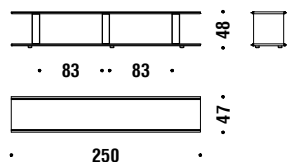

SHELL
NCS S 3010 -
Y70R

Shelves colours Colori ripiani

FLAMED BLACK
Alpi Xilo 2.0

FLAMED
Alpi Rosewood 2

Bookshelf A

Libreria A

L1A

0,2 m³ 90 Kg

Bookshelf B

Libreria B

L1B

0,4 m³ 150 Kg

Bookshelf C

Libreria C

L1C

0,6 m³ 210 Kg