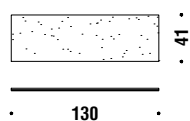

Bookshelf D

Libreria D

L1D

0,8 m³ 270 Kg

Matt lacquered door

Anta laccato opaco

A03

0,0 m³ 11 Kg