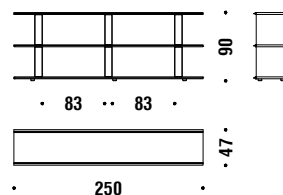

Bookshelf B

Libreria B

L1B

0,4 m³ 150 Kg