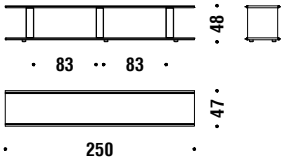

Bookshelf A

Bibliothèque A

L1A

0,2 m³ 90 Kg