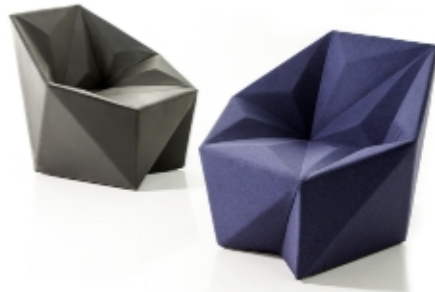

Injected flame-retardant polyurethane foam over internal steel frame.

Glides are in black polypropylene.

Gemma collection covers are not removable.

' vol.1 **SOFAS UND SITZSYSTEME**

**SOFA**

Interne Struktur aus Polymerverbund und feuerfestem Polyurethanschaum mit Holzbasis.

' vol.2 **EINZELSTÜHMÖBEL, KLEINE TISCHE UND ZUBEHÖR**

**SESSEL**

PU-Kaltschaum feuerhemmend, mit Innenstruktur aus Stahl. Fußgleiter aus Polypropylen schwarz.

Die Kollektion Gemma ist nicht abziehbar.

**Recommended fabric hangers**