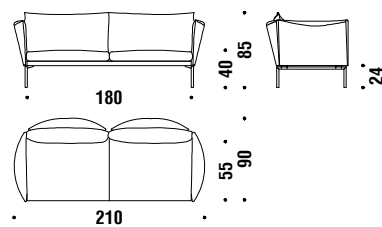

BLACK
chrome

STAINLESS
steel

OXIDORED
RAL 3009

ANTHRACITE
RAL 7016

Sofa 180x90

Divano 2 posti 180x90 886

10,3 mt. ★ 15,4 m² 1,4 m³ 65 Kg

Sofa 210x90

Divano 210x90 855

10,4 mt. ★ 18,2 m² 1,5 m³ 85 Kg

Sofa 240x90

Divano 240x90 856

10,4 mt. ★ 19,2 m² 1,7 m³ 90 Kg

Sofa 3 seater 255x90

Divano 3 posti 255x90 927

14,1 mt. ★ 20,5 m² 2,1 m³ 92 Kg

Stool 90x75

Pouf 90x75 214

2,5 mt. ★ 4,9 m² 0,3 m³ 28 Kg

Stool 105x75

Pouf 105x75 772

3,1 mt. ★ 5,5 m² 0,4 m³ 35 Kg

2 seater lateral left 165x90

Elemento 2p sinistro 165x90 868

9,5 mt. ★ 12,5 m² 1,2 m³ 55 Kg

2 seater lateral right 165x90

Elemento 2p destro 165x90 869

9,5 mt. ★ 12,5 m² 1,2 m³ 55 Kg

3 seater left peninsula 240x90

Penisola 3p sinistra 240x90

928

12,7 mt. ★ 16,2 m² □ 2,1 m³ 🧑 90 Kg