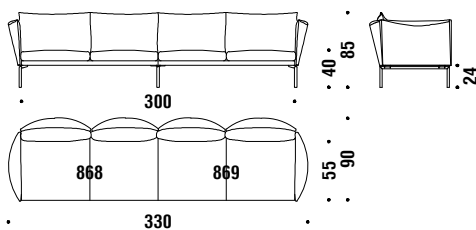

Divano 210x90 855

10,4 mt. ★ 18,2 m² 1,5 m³ 85 Kg

Sofa 240x90

Divano 240x90 856

10,4 mt. ★ 19,2 m² 1,7 m³ 90 Kg

Sofa 3 seater 255x90

Divano 3 posti 255x90 927

14,1 mt. ★ 20,5 m² 2,1 m³ 92 Kg

Stool 90x75

Pouf 90x75 214

2,5 mt. ★ 4,9 m² 0,3 m³ 28 Kg

Stool 105x75

Pouf 105x75 772

3,1 mt. ★ 5,5 m² 0,4 m³ 35 Kg

2 seater lateral left 165x90

Elemento 2p sinistro 165x90 868

9,5 mt. ★ 12,5 m² 1,2 m³ 55 Kg

2 seater lateral right 165x90

Elemento 2p destro 165x90 869

9,5 mt. ★ 12,5 m² 1,2 m³ 55 Kg

3 seater left peninsula 240x90

Penisola 3p sinistra 240x90

928

12,7 mt. ★ 16,2 m² □ 2,1 m³ 🧑 90 Kg

Composition C71

Composizione C71

C71

19 mt. ★ 25 m² □ 2,4 m³ 🧑 110 Kg

3 seater right peninsula 240x90

Penisola 3p destra 240x90

929

12,7 mt. ★ 16,2 m² □ 2,1 m³ 🧑 90 Kg