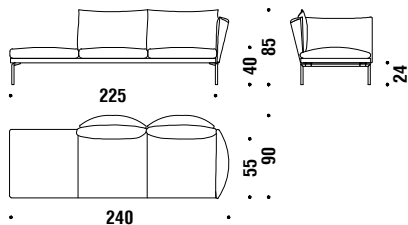

Divano 210x90 855

10,4 mt. ★ 18,2 m² 1,5 m³ 85 Kg

Sofa 240x90

Divano 240x90 856

10,4 mt. ★ 19,2 m² 1,7 m³ 90 Kg

Sofa 3 seater 255x90

Divano 3 posti 255x90 927

14,1 mt. ★ 20,5 m² 2,1 m³ 92 Kg

Stool 90x75

Pouf 90x75 214

2,5 mt. ★ 4,9 m² 0,3 m³ 28 Kg

Stool 105x75

Pouf 105x75 772

3,1 mt. ★ 5,5 m² 0,4 m³ 35 Kg

2 seater lateral left 165x90

Elemento 2p sinistro 165x90 868

9,5 mt. ★ 12,5 m² 1,2 m³ 55 Kg

2 seater lateral right 165x90

Elemento 2p destro 165x90 869

9,5 mt. ★ 12,5 m² 1,2 m³ 55 Kg

3 seater left peninsula 240x90

Penisola 3p sinistra 240x90

928

12,7 mt. ★ 16,2 m² □ 2,1 m³ 🧑 90 Kg