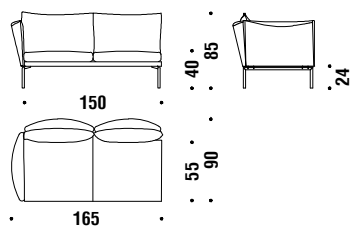

Divano 210x90 855

10,4 mt. ★ 18,2 m² 1,5 m³ 85 Kg

Sofa 240x90

Divano 240x90 856

10,4 mt. ★ 19,2 m² 1,7 m³ 90 Kg

Sofa 3 seater 255x90

Divano 3 posti 255x90 927

14,1 mt. ★ 20,5 m² 2,1 m³ 92 Kg

Stool 90x75

Pouf 90x75 214

2,5 mt. ★ 4,9 m² 0,3 m³ 28 Kg

Stool 105x75

Pouf 105x75 772

3,1 mt. ★ 5,5 m² 0,4 m³ 35 Kg

2 seater lateral left 165x90

Elemento 2p sinistro 165x90 868

9,5 mt. ★ 12,5 m² 1,2 m³ 55 Kg

2 seater lateral right 165x90

Elemento 2p destro 165x90 869

9,5 mt. ★ 12,5 m² 1,2 m³ 55 Kg

3 seater left peninsula 240x90

Penisola 3p sinistra 240x90

928

12,7 mt. ★ 16,2 m² □ 2,1 m³ 🧑 90 Kg