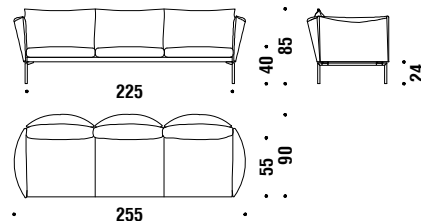

BLACK
chrome

STAINLESS
steel

OXIDORED
RAL 3009

ANTHRACITE
RAL 7016

Sofa 180x90

Divano 2 posti 180x90 886

10,3 mt. ★ 15,4 m² 1,4 m³ 65 Kg

Sofa 210x90

Divano 210x90 855

10,4 mt. ★ 18,2 m² 1,5 m³ 85 Kg

Sofa 240x90

Divano 240x90 856

10,4 mt. ★ 19,2 m² 1,7 m³ 90 Kg

Sofa 3 seater 255x90

Divano 3 posti 255x90 927

14,1 mt. ★ 20,5 m² 2,1 m³ 92 Kg

Stool 90x75

Pouf 90x75 214

2,5 mt. ★ 4,9 m² 0,3 m³ 28 Kg

Stool 105x75

Pouf 105x75 772

3,1 mt. ★ 5,5 m² 0,4 m³ 35 Kg

2 seater lateral left 165x90

Elemento 2p sinistro 165x90 868

9,5 mt. ★ 12,5 m² 1,2 m³ 55 Kg

2 seater lateral right 165x90

Elemento 2p destro 165x90 869

9,5 mt. ★ 12,5 m² 1,2 m³ 55 Kg

3 seater left peninsula 240x90

Penisola 3p sinistra 240x90

928

12,7 mt. ★ 16,2 m² □ 2,1 m³ 🧑 90 Kg