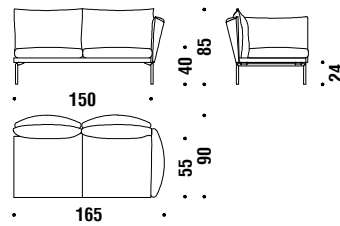

Divano 210x90 855

10,4 mt. ★ 18,2 m² 1,5 m³ 85 Kg

Sofa 240x90

Divano 240x90 856

10,4 mt. ★ 19,2 m² 1,7 m³ 90 Kg

Sofa 3 seater 255x90

Divano 3 posti 255x90 927

14,1 mt. ★ 20,5 m² 2,1 m³ 92 Kg

Stool 90x75

Pouf 90x75 214

2,5 mt. ★ 4,9 m² 0,3 m³ 28 Kg

Stool 105x75

Pouf 105x75 772

3,1 mt. ★ 5,5 m² 0,4 m³ 35 Kg

2 seater lateral left 165x90

Elemento 2p sinistro 165x90 868

9,5 mt. ★ 12,5 m² 1,2 m³ 55 Kg

2 seater lateral right 165x90

Elemento 2p destro 165x90 869

9,5 mt. ★ 12,5 m² 1,2 m³ 55 Kg

3 seater left peninsula 240x90

Penisola 3p sinistra 240x90

928

12,7 mt. ★ 16,2 m² □ 2,1 m³ 🧑 90 Kg