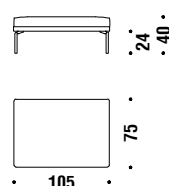

Divano 210x90 855

10,4 mt. ★ 18,2 m² 1,5 m³ 85 Kg

Sofa 240x90

Divano 240x90 856

10,4 mt. ★ 19,2 m² 1,7 m³ 90 Kg

Sofa 3 seater 255x90

Divano 3 posti 255x90 927

14,1 mt. ★ 20,5 m² 2,1 m³ 92 Kg

Stool 90x75

Pouf 90x75 214

2,5 mt. ★ 4,9 m² 0,3 m³ 28 Kg

Stool 105x75

Pouf 105x75 772

3,1 mt. ★ 5,5 m² 0,4 m³ 35 Kg

2 seater lateral left 165x90

Elemento 2p sinistro 165x90 868

9,5 mt. ★ 12,5 m² 1,2 m³ 55 Kg

2 seater lateral right 165x90

Elemento 2p destro 165x90 869

9,5 mt. ★ 12,5 m² 1,2 m³ 55 Kg

3 seater left peninsula 240x90

Penisola 3p sinistra 240x90

928

12,7 mt. ★ 16,2 m² □ 2,1 m³ 🧑 90 Kg