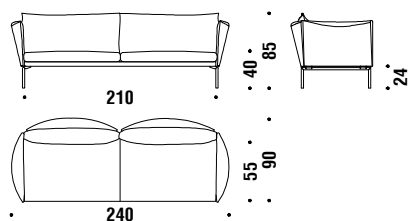

BLACK
chrome

STAINLESS
steel

OXIDORED
RAL 3009

ANTHRACITE
RAL 7016

Sofa 180x90

Divano 2 posti 180x90 886

10,3 mt. ★ 15,4 m² 1,4 m³ 65 Kg

Sofa 210x90

Divano 210x90 855

10,4 mt. ★ 18,2 m² 1,5 m³ 85 Kg

Sofa 240x90

Divano 240x90 856

10,4 mt. ★ 19,2 m² 1,7 m³ 90 Kg

Sofa 3 seater 255x90

Divano 3 posti 255x90 927

14,1 mt. ★ 20,5 m² 2,1 m³ 92 Kg

Stool 90x75

Pouf 90x75 214

2,5 mt. ★ 4,9 m² 0,3 m³ 28 Kg

Stool 105x75

Pouf 105x75 772

3,1 mt. ★ 5,5 m² 0,4 m³ 35 Kg

2 seater lateral left 165x90

Elemento 2p sinistro 165x90 868

9,5 mt. ★ 12,5 m² 1,2 m³ 55 Kg

2 seater lateral right 165x90

Elemento 2p destro 165x90 869

9,5 mt. ★ 12,5 m² 1,2 m³ 55 Kg

3 seater left peninsula 240x90

Penisola 3p sinistra 240x90

928

12,7 mt. ★ 16,2 m² □ 2,1 m³ 🧑 90 Kg