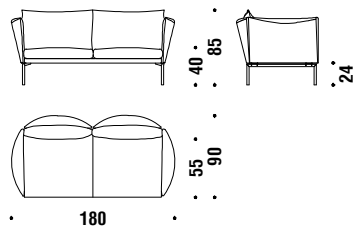

BLACK
chrome

STAINLESS
steel

OXIDORED
RAL 3009

ANTHRACITE
RAL 7016

Sofa 180x90

Divano 2 posti 180x90 886

10,3 mt. ★ 15,4 m² 1,4 m³ 65 Kg

Sofa 210x90

Divano 210x90 855

10,4 mt. ★ 18,2 m² 1,5 m³ 85 Kg

Sofa 240x90

Divano 240x90 856

10,4 mt. ★ 19,2 m² 1,7 m³ 90 Kg

Sofa 3 seater 255x90

Divano 3 posti 255x90 927

14,1 mt. ★ 20,5 m² 2,1 m³ 92 Kg

Stool 90x75

Pouf 90x75 214

2,5 mt. ★ 4,9 m² 0,3 m³ 28 Kg

Stool 105x75

Pouf 105x75 772

3,1 mt. ★ 5,5 m² 0,4 m³ 35 Kg

2 seater lateral left 165x90

Elemento 2p sinistro 165x90 868

9,5 mt. ★ 12,5 m² 1,2 m³ 55 Kg

2 seater lateral right 165x90

Elemento 2p destro 165x90 869

9,5 mt. ★ 12,5 m² 1,2 m³ 55 Kg

3 seater left peninsula 240x90

Penisola 3p sinistra 240x90

928

12,7 mt. ★ 16,2 m² □ 2,1 m³ 🧑 90 Kg