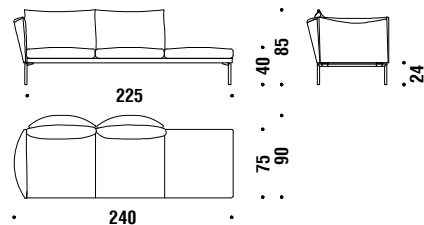

Divano 210x90 855

10,4 mt. ★ 18,2 m² 1,5 m³ 85 Kg

Sofa 240x90

Divano 240x90 856

10,4 mt. ★ 19,2 m² 1,7 m³ 90 Kg

Sofa 3 seater 255x90

Divano 3 posti 255x90 927

14,1 mt. ★ 20,5 m² 2,1 m³ 92 Kg

9,5 mt. ★ 12,5 m² 1,2 m³ 55 Kg

2 seater lateral right 165x90

Elemento 2p destro 165x90 869

9,5 mt. ★ 12,5 m² 1,2 m³ 55 Kg

3 seater left peninsula 240x90

Penisola 3p sinistra 240x90

928

12,7 mt. ★ 16,2 m² □ 2,1 m³ 🧑 90 Kg

Composition C71

Composizione C71

C71

19 mt. ★ 25 m² □ 2,4 m³ 🧑 110 Kg

3 seater right peninsula 240x90

Penisola 3p destra 240x90

929

12,7 mt. ★ 16,2 m² □ 2,1 m³ 🧑 90 Kg

Composition C51R or C51L

Composizione C51Dx-C51Sx

C51

23,6 mt. ★ 33 m² □ 3,3 m³ 🧑 155 Kg