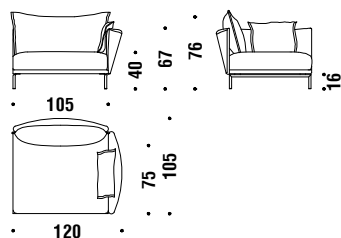

1 seater lateral right 120x105

Elément latéral 1 place droit 120x105

335

7,3 mt. ★ 13,9 m² 1 m³ 59 Kg