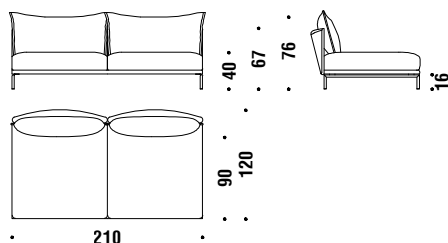

2 seater central element 210x120

Elément 2 places central 210x120

399

11 mt. ★ 20,6 m² 1,8 m³ 75 Kg