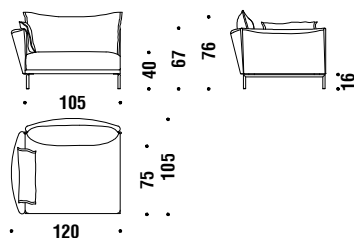

1 seater lateral left 120x105

Elément latéral 1 place gauche 120x105

334

7,3 mt. ★ 13,9 m² 1 m³ 59 Kg