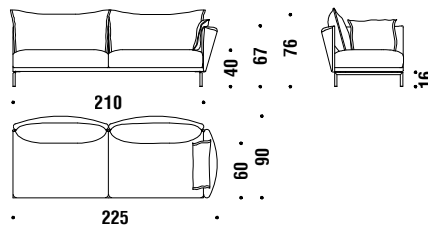

2 seater lateral right 225x90

Elément latéral 2 places droit 225x90

875

11 mt. ★ 22,5 m² 1,6 m³ 80 Kg