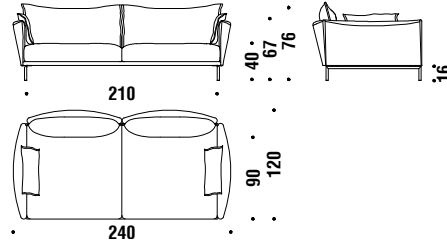

2 seater sofa major 240x120

Canapé 2 places major 240x120

599

13,5 mt. ★ 25,7 m² 2,1 m³ 113 Kg