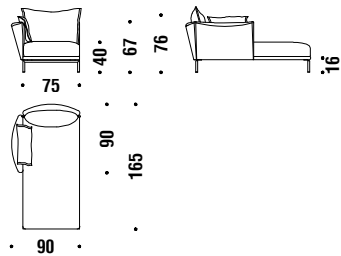

## Chaise Longue left 90x165

Chaise Longue gauche 90x165 880

7,7 mt. ★ 14,7 m<sup>2</sup> 1,2 m<sup>3</sup> 65 Kg