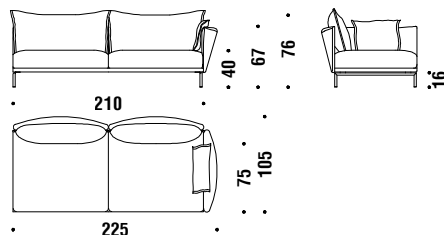

2 seater lateral right 225x105

Elément latéral 2 places droit 225x105

629

12,4 mt. ★ 23,6 m² 1,8 m³ 93 Kg