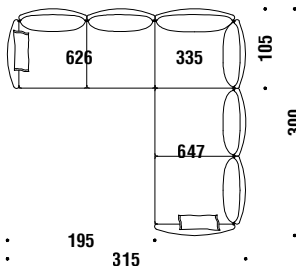

Composition B50R or B50L

Composition B50D ou B50G

B50

30 mt. ★ 57 m² 4,2 m³ 190 Kg