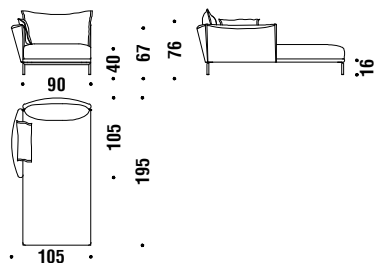

Chaise Longue left 105x195

Chaise Longue gauche 105x195 OD4

8,8 mt. ★ 16,8 m² 1,7 m³ 85 Kg