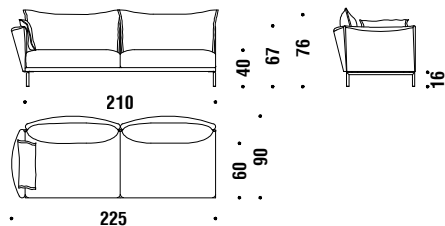

2 seater lateral left 225x90

Elément latéral 2 places gauche 225x90

874

11 mt. ★ 22,5 m² 1,6 m³ 80 Kg