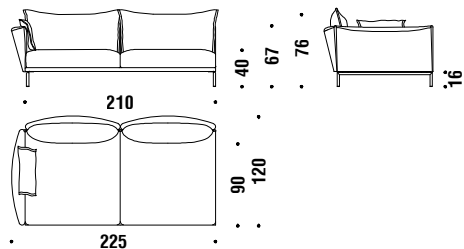

2 seater lateral left 225x120

Élément latéral 2 places gauche 225x120

648

12 mt. ★ 23 m² 1,9 m³ 90 Kg