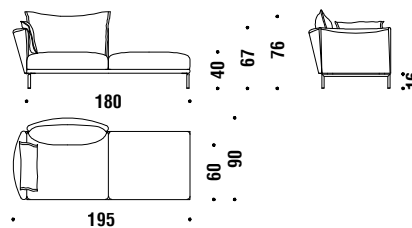

2 seater right peninsula 195x90

Péninsule 2 places droit 195x90

877

9 mt. ★ 17,1 m² 1,4 m³ 65 Kg