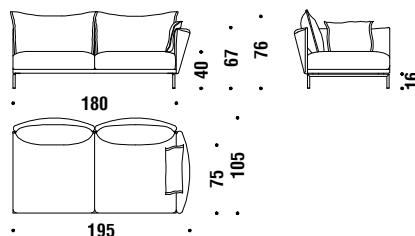

2 seater lateral right 195x105

Elément latéral 2 places droit 195x105

627

11,8 mt. ★ 22,5 m² 1,5 m³ 70 Kg