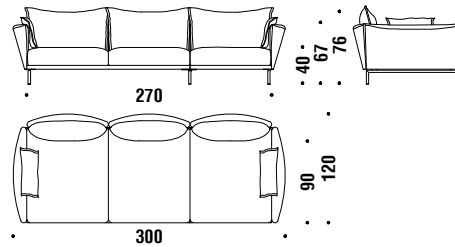

Composition C40R or C40L

Composition C40D ou C40G

C40

17,5 mt. ★ 33 m² 2,7 m³ 120 Kg