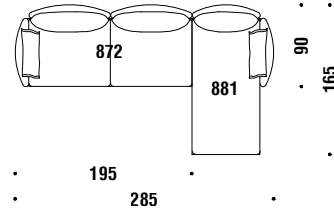

Composition C31R or C31L

Composition C31D ou C31G

C31

18,6 mt. ★ 35,3 m² 2,6 m³ 143 Kg