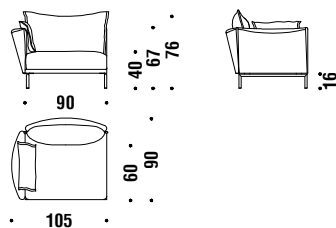

1 seater lateral left 105x90

Elément latéral 1 place gauche 105x90

864

🌿 6,8 mt. ★ 13 m² 📦 0,8 m³ 🧑 45 Kg