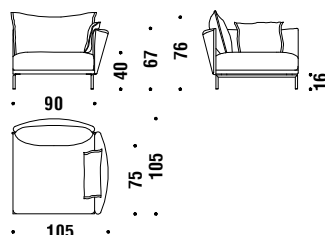

1 seater lateral element 105x105

Elément latéral 1 place 105x105

053

7 mt. ★ 13 m² 0,9 m³ 50 Kg