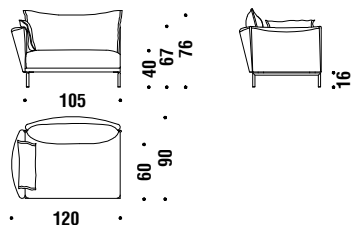

1 seater lateral left 120x90

Elément latéral 1 place gauche 120x90

866

🌿 7 mt. ★ 13,3 m² 📦 0,9 m³ 🧑 40 Kg