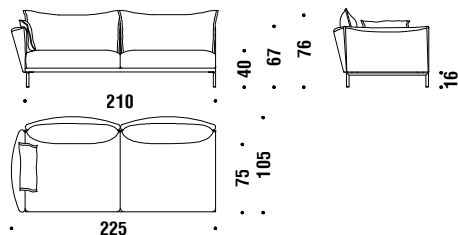

2 seater lateral left 225x105

Elément latéral 2 places gauche 225x105

628

12,4 mt. ★ 23,6 m² 1,8 m³ 93 Kg