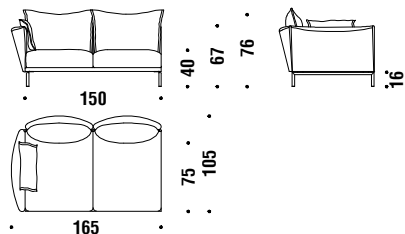

2 seater lateral left 165x105

Elément latéral 2 places gauche 165x105

870

11 mt. ★ 21 m² 1,4 m³ 60 Kg