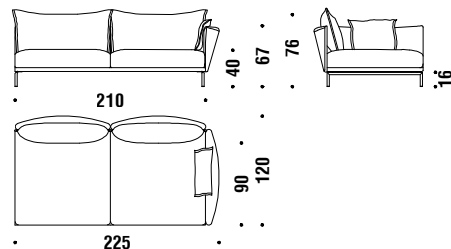

2 seater lateral right 225x120

Élément latéral 2 places droit 225x120

649

12 mt. ★ 23 m² 1,9 m³ 90 Kg