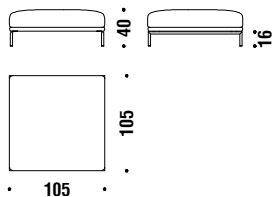

Stool 105x105

Pouf 105x105

077

4 mt. ★ 7,3 m² 0,7 m³ 35 Kg

Optional cushion 45x40

Coussin optional 45x40

04K

0,6 mt. ★ 1 m²

Optional cushion 58x28

Coussin optional 58x28

529

0,7 mt. ★ 1,1 m²

Optional cushion 58x52

Coussin optional 58x52

531

0,8 mt. ★ 1,2 m²