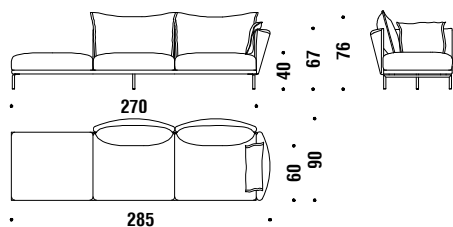

3 seater left peninsula 285x90

Péninsule 3 places gauche 285x90

878

13,5 mt. ★ 25,7 m² 2,1 m³ 95 Kg