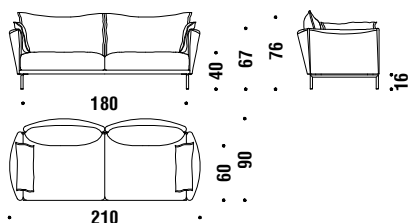

## Armchair 105x90

Fauteuil 105x90

02J

📏 6,7 mt. 🌟 12,7 m<sup>2</sup> 📦 0,8 m<sup>3</sup> 🧑 45 Kg

## Armchair 135x90

Fauteuil 135x90

004

📏 9 mt. 🌟 15,4 m<sup>2</sup> 📦 1 m<sup>3</sup> 🧑 60 Kg

## Sofa 180x90

Canapé 180x90

886

📏 12 mt. 🌟 22,8 m<sup>2</sup> 📦 1,4 m<sup>3</sup> 🧑 68 Kg

## 2 seater sofa 210x90

Canapé 2 places 210x90

855

📏 13 mt. 🌟 24,7 m<sup>2</sup> 📦 1,5 m<sup>3</sup> 🧑 87 Kg