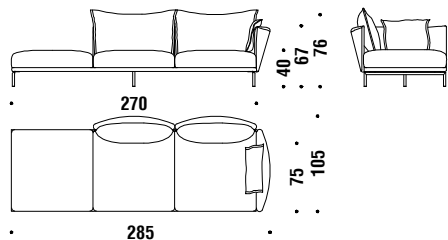

3 seater left peninsula 285x105

Péninsule 3 places gauche 285x105

676

14 mt. ★ 26,6 m² 2,5 m³ 100 Kg