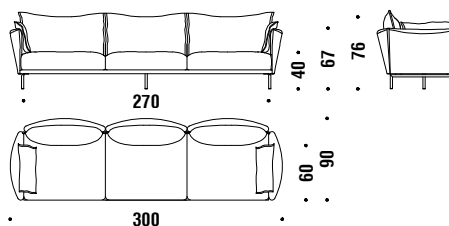

## 2 seater sofa 210x90

Canapé 2 places 210x90

855

📏 13 mt. 🌟 24,7 m<sup>2</sup> 📦 1,5 m<sup>3</sup> 🧑 87 Kg

## 2 seater sofa major 240x90

Canapé 2 places major 240x90

856

📏 13,5 mt. 🌟 25,7 m<sup>2</sup> 📦 1,7 m<sup>3</sup> 🧑 92 Kg

## 3 seater sofa 255x90

Canapé 3 places 255x90

003

📏 14 mt. 🌟 26 m<sup>2</sup> 📦 2,1 m<sup>3</sup> 🧑 92 Kg

## 3 seater sofa 300x90

Canapé 3 places 300x90

857

📏 16,5 mt. 🌟 31,3 m<sup>2</sup> 📦 2,2 m<sup>3</sup> 🧑 110 Kg