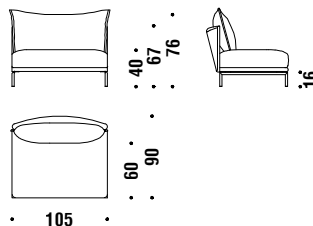

## 1 seater central element 90x90

Elément central 1 place 90x90

858

🌿 4,8 mt. ★ 9,1 m<sup>2</sup> 📦 0,7 m<sup>3</sup> 🧑 30 Kg

## 1 seater central element 105x90

Elément central 1 place 105x90

859

🌿 5,4 mt. ★ 10,2 m<sup>2</sup> 📦 0,9 m<sup>3</sup> 🧑 35 Kg