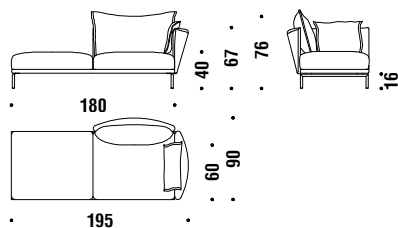

## 2 seater left peninsula 195x90

Péninsule 2 places gauche 195x90

876

9 mt. ★ 17,1 m<sup>2</sup> 1,4 m<sup>3</sup> 65 Kg