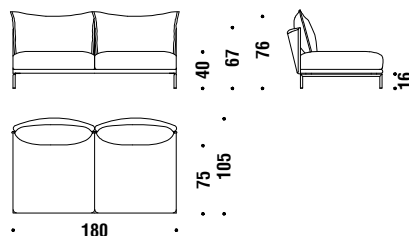

2 seater central element 180x105

Elément 2 places central 180x105

397

9,3 mt. ★ 17,6 m² 1,4 m³ 65 Kg