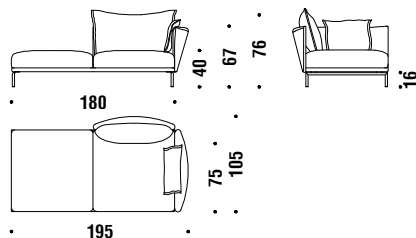

## 2 seater left peninsula 195x105

Péninsule 2 places gauche 195x105

674

9,6 mt. ★ 18,2 m<sup>2</sup> 1,4 m<sup>3</sup> 65 Kg