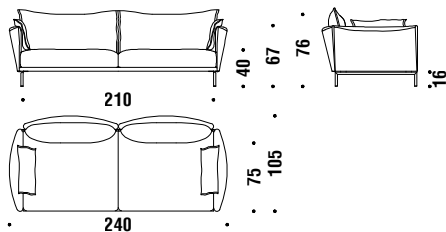

2 seater sofa major 240x105

Canapé 2 places major 240x105

018

13,2 mt. ★ 25 m² 2,1 m³ 106 Kg