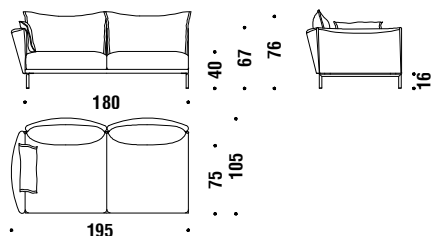

2 seater lateral left 195x105

Elément latéral 2 places gauche 195x105

626

11,8 mt. ★ 22,5 m² 1,5 m³ 70 Kg