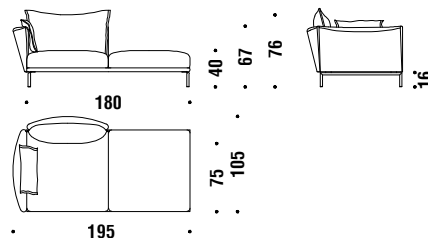

2 seater right peninsula 195x105

Péninsule 2 places droit 195x105

675

9,6 mt. ★ 18,2 m² 1,4 m³ 65 Kg