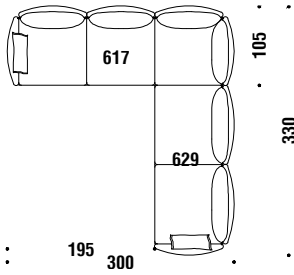

Composition A70R or A70L

Composition A70D ou A70G

A70

28 mt. ★ 53,2 m² 4,3 m³ 205 Kg