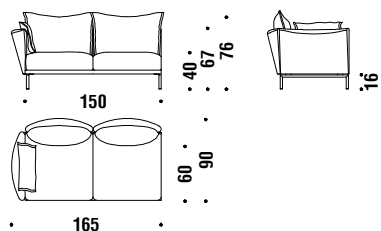

2 seater lateral left 165x90

Elément latéral 2 places gauche 165x90

868

11 mt. ★ 21 m² 1,2 m³ 55 Kg