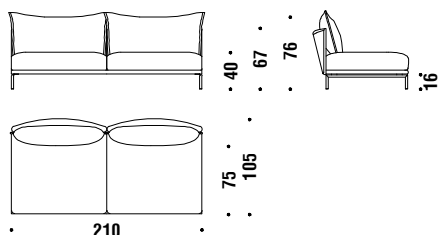

2 seater central element 210x105

Elément 2 places central 210x105

398

10,4 mt. ★ 19,8 m² 1,7 m³ 70 Kg