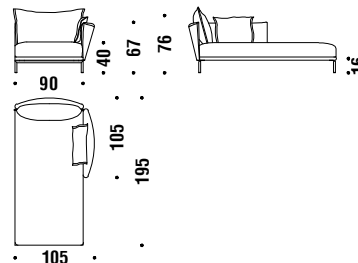

Chaise Longue right 105x195

Chaise Longue droit 105x195 OD3

8,8 mt. ★ 16,8 m² 1,7 m³ 85 Kg