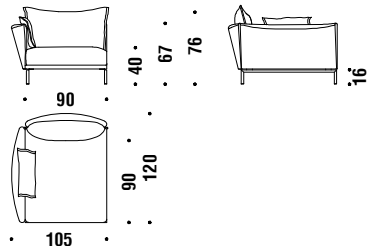

1 seater lateral left 105x120

Élément latéral 1 place gauche 105x120

388

7,3 mt. ★ 13,9 m² 1 m³ 45 Kg