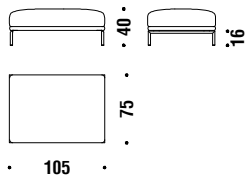

Stool 105x75

Pouf 105x75

772

3,1 mt. ★ 5,5 m² 0,4 m³ 25 Kg