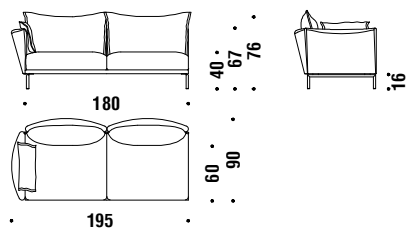

2 seater lateral left 195x90

Elément latéral 2 places gauche 195x90

872

11 mt. ★ 21 m² 1,4 m³ 78 Kg