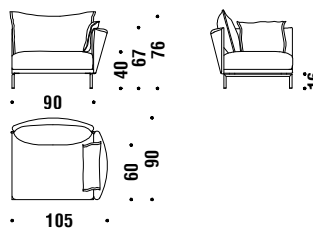

1 seater lateral right 105x90

Elément latéral 1 place droit 105x90

865

🌿 6,8 mt. ★ 13 m² 📦 0,8 m³ 🧑 45 Kg