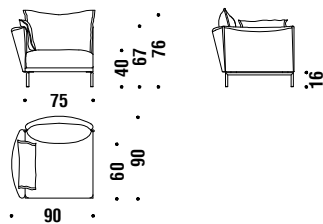

1 seater lateral element 90x90

Elément latéral 1 place 90x90

09U

🌿 6 mt. ★ 11 m² 📦 0,7 m³ 🧑 35 Kg

Back cushion 105

Coussin dos 105

OK3

🌿 1,5 mt. ★ 2,8 m²