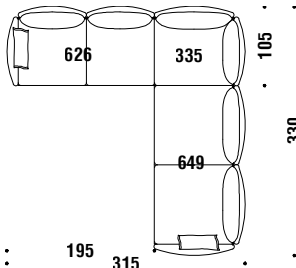

Composition B70R or B70L

Composition B70D ou B70G

B70

30 mt. ★ 57 m² 4,5 m³ 205 Kg