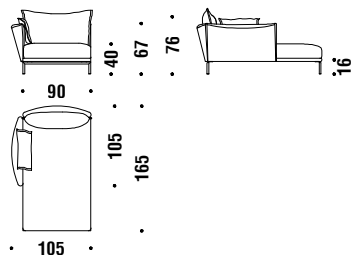

Chaise Longue left 105x165

Chaise Longue gauche 105x165 882

8 mt. ★ 15,2 m² 1,4 m³ 70 Kg