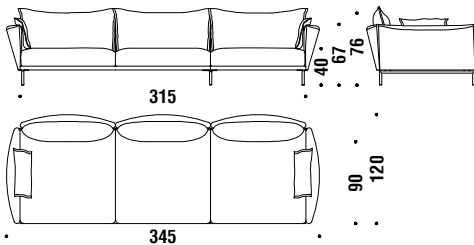

Composition C70R or C70L

Composition C70D ou C70G

673

19,3 mt. ★ 37 m² 3 m³ 140 Kg