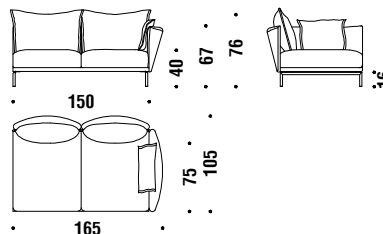

2 seater lateral right 165x105

Elément latéral 2 places droit 165x105

871

11 mt. ★ 21 m² 1,4 m³ 60 Kg