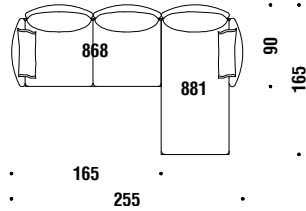

Composition C21R or C21L

Composition C21D ou C21G

C21

17,3 mt. ★ 32 m² 2,4 m³ 130 Kg