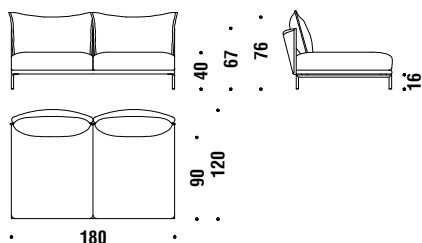

2 seater central element 180x120

Elément 2 places central 180x120

391

9,1 mt. ★ 17,3 m² 1,6 m³ 70 Kg