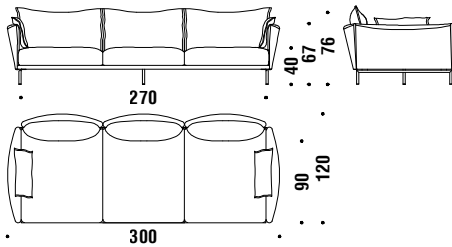

3 seater sofa 300x120

Canapé 3 places 300x120

618

17,6 mt. ★ 33,5 m² 2,7 m³ 130 Kg