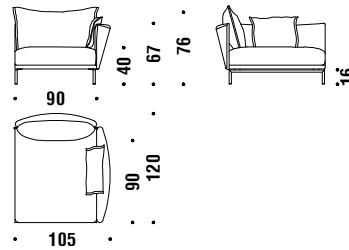

1 seater lateral right 105x120

Élément latéral 1 place droit 105x120

387

7,3 mt. ★ 13,9 m² 1 m³ 45 Kg