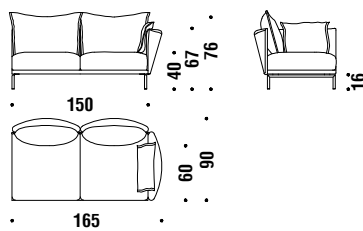

2 seater lateral right 165x90

Elément latéral 2 places droit 165x90

869

11 mt. ★ 21 m² 1,2 m³ 55 Kg