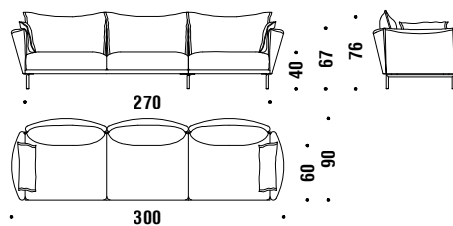

Composition C71R or C71L

Composition C71D ou C71G

C71

17 mt. ★ 32,3 m² 2,2 m³ 123 Kg