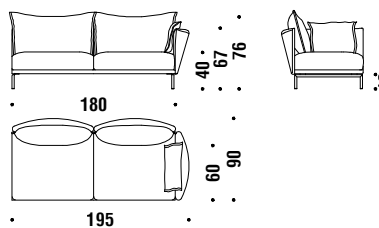

2 seater lateral right 195x90

Elément latéral 2 places droit 195x90

873

11 mt. ★ 21 m² 1,4 m³ 78 Kg