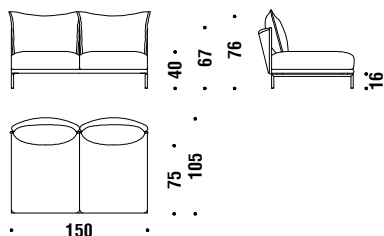

2 seater central element 150x105

Elément 2 places central 150x105

861

8,8 mt. ★ 16,8 m² 1,3 m³ 55 Kg