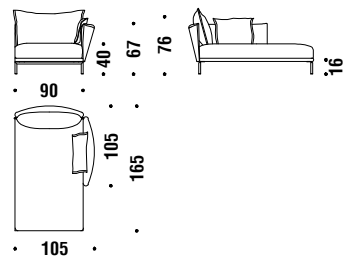

Chaise Longue right 105x165

Chaise Longue droit 105x165 883

8 mt. ★ 15,2 m² 1,4 m³ 70 Kg