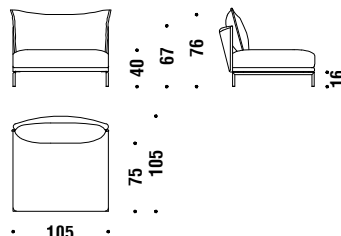

1 seater central element 105x105

Elément central 1 place 105x105

011

6 mt. ★ 11,4 m² 0,9 m³ 35 Kg