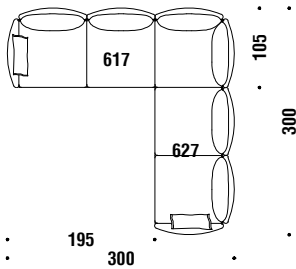

Composition A50R or A50L

Composition A50D ou A50G

A50

28 mt. ★ 53,2 m² 4 m³ 190 Kg