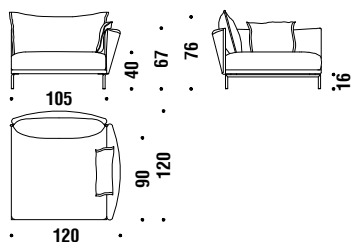

1 seater lateral element 120x120

Elément latéral 1 place 120x120

052

7 mt. ★ 13 m² 1,1 m³ 50 Kg