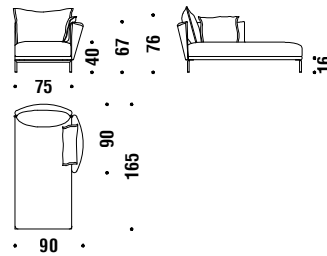

Chaise Longue right 90x165

Chaise Longue droit 90x165 881

7,7 mt. ★ 14,7 m² 1,2 m³ 65 Kg