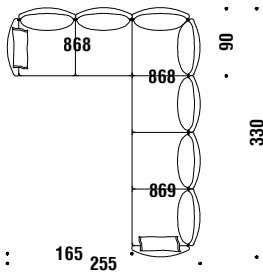

Composition A71R or A71L

Composition A71D ou A71G

A71

31,5 mt. ★ 60 m² 3,6 m³ 165 Kg