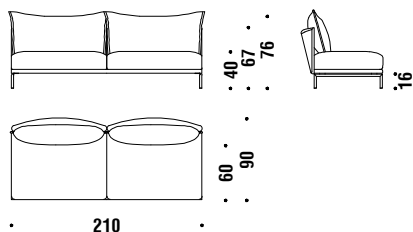

2 seater central element 210x90

Elément 2 places central 210x90

863

9,6 mt. ★ 18,2 m² 1,5 m³ 65 Kg