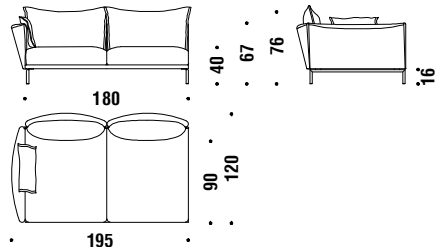

2 seater lateral left 195x120

Élément latéral 2 places gauche 195x120

646

12,1 mt. ★ 23 m² 1,7 m³ 75 Kg