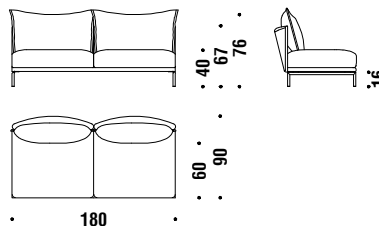

## Back cushion 105

Coussin dos 105

OK3

🌿 1,5 mt. ★ 2,8 m<sup>2</sup>

## 2 seater central element 150x90

Elément 2 places central 150x90

860

8,4 mt. ★ 16 m<sup>2</sup> 1,1 m<sup>3</sup> 50 Kg

## 2 seater central element 180x90

Elément 2 places central 180x90

862

8,8 mt. ★ 16,8 m<sup>2</sup> 1,3 m<sup>3</sup> 60 Kg