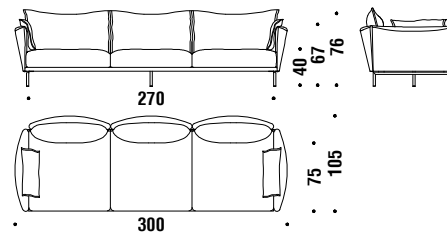

3 seater sofa 300x105

Canapé 3 places 300x105

617

17 mt. ★ 32,3 m² 2,5 m³ 130 Kg