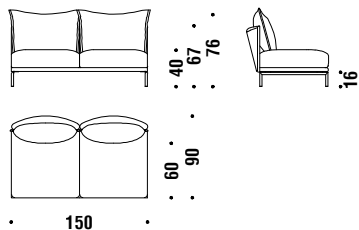

## Back cushion 105

Coussin dos 105

OK3

🌿 1,5 mt. ★ 2,8 m<sup>2</sup>

## 2 seater central element 150x90

Elément 2 places central 150x90

860

8,4 mt. ★ 16 m<sup>2</sup> 1,1 m<sup>3</sup> 50 Kg