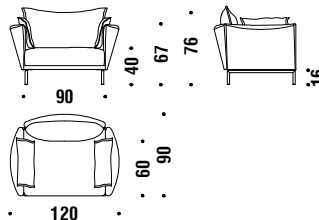

## Armchair 105x90

Fauteuil 105x90

02J

📏 6,7 mt. 🌟 12,7 m<sup>2</sup> 📦 0,8 m<sup>3</sup> 🧑 45 Kg

## Armchair 120x90

Fauteuil 120x90

001

📏 8,2 mt. 🌟 13,2 m<sup>2</sup> 📦 0,9 m<sup>3</sup> 🧑 50 Kg