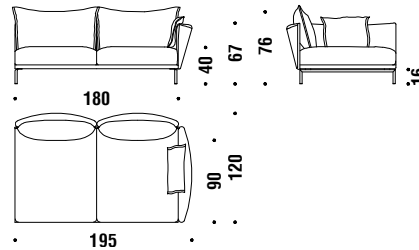

2 seater lateral right 195x120

Élément latéral 2 places droit 195x120

647

12,1 mt. ★ 23 m² 1,7 m³ 75 Kg