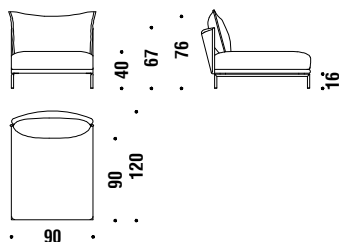

1 seater central element 90x120

Elément central 1 place 90x120

331

5 mt. ★ 9,5 m² 1 m³ 40 Kg