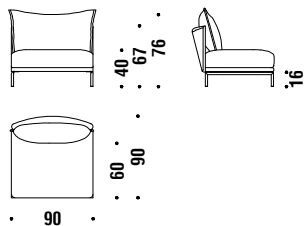

### Coussin optional 58x52

531

0,8 mt. ★ 1,2 m<sup>2</sup>

## 1 seater central element 90x90

Elément central 1 place 90x90

858

🌿 4,8 mt. ★ 9,1 m<sup>2</sup> 📦 0,7 m<sup>3</sup> 🧑 30 Kg