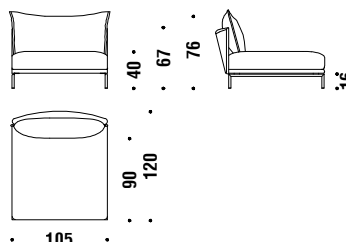

1 seater central element 105x120

Elément central 1 place 105x120

396

6 mt. ★ 11,4 m² 1 m³ 40 Kg