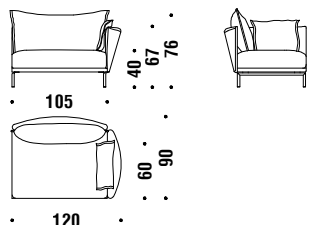

1 seater lateral right 120x90

Elément latéral 1 place droit 120x90

867

🌿 7 mt. ★ 13,3 m² 📦 0,9 m³ 🧑 40 Kg