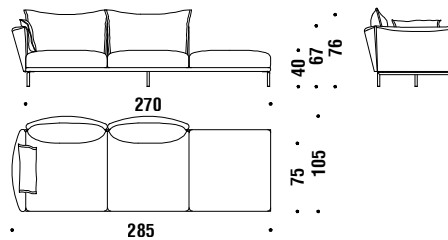

3 seater right peninsula 285x105

Péninsule 3 places droit 285x105

677

14 mt. ★ 26,6 m² 2,5 m³ 100 Kg