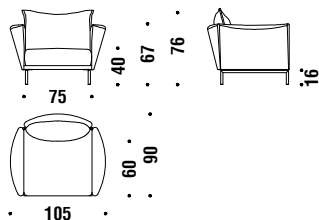

## Armchair 105x90

Fauteuil 105x90

02J

📏 6,7 mt. 🌟 12,7 m<sup>2</sup> 📦 0,8 m<sup>3</sup> 🧑 45 Kg