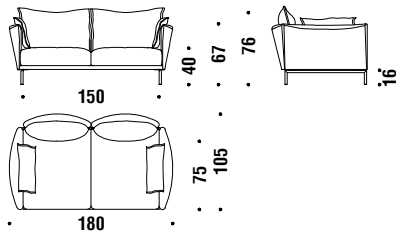

## Armchair 105x90

Fauteuil 105x90

02J

📏 6,7 mt. 🌟 12,7 m<sup>2</sup> 📦 0,8 m<sup>3</sup> 🧑 45 Kg

## 3 seater sofa 255x90

Canapé 3 places 255x90

003

📏 14 mt. 🌟 26 m<sup>2</sup> 📦 2,1 m<sup>3</sup> 🧑 92 Kg

## 3 seater sofa 300x90

Canapé 3 places 300x90

857

📏 16,5 mt. 🌟 31,3 m<sup>2</sup> 📦 2,2 m<sup>3</sup> 🧑 110 Kg

### Canapé 180x105

887

12,8 mt. ★ 24,3 m<sup>2</sup> 1,4 m<sup>3</sup> 88 Kg