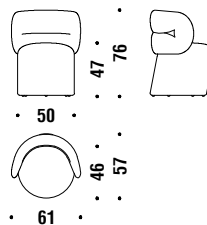

Small armchair

Sessel klein

061

2,1 mt. ★ 4,9 m² 0,3 m³ 25 Kg

€

Swivel small armchair

Drehsessel Klein

0V8

2,1 mt. ★ 4,9 m² 0,3 m³ 34 Kg

€