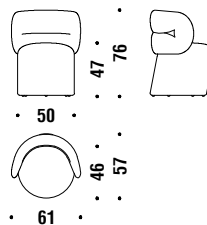

Small armchair

Petit fauteuil

2,1 mt. ★ 4,9 m² 0,3 m³ 25 Kg

061

€

Swivel small armchair

Fauteuil petit pivotant

2,1 mt. ★ 4,9 m² 0,3 m³ 34 Kg