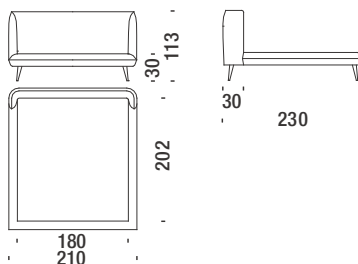

**Gimme Shelter bed 170**

**Gimme Shelter bett 170**

DL2H67

■ 8mt. ★ 16,4m<sup>2</sup> □ 0,7m<sup>3</sup> ■ 85Kg

**Gimme Shelter bed 180**

**Gimme Shelter bett 180**

DL2H68

■ 8,5mt. ★ 17,5m<sup>2</sup> □ 0,7m<sup>3</sup> ■ 90Kg

**Gimme Shelter bed 195**

**Gimme Shelter bett 195**

DL2H69

■ 9mt. ★ 18,5m<sup>2</sup> □ 0,7m<sup>3</sup> ■ 95Kg

**Slatted base 200x160**

**Lattenrost 200x160**

DL0F94

□ 0,3m<sup>3</sup>