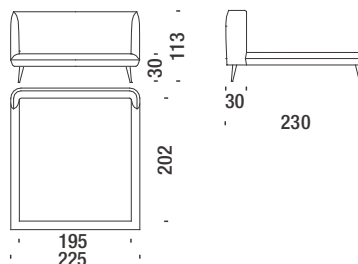

**Gimme Shelter bed 170**

**Gimme Shelter bett 170**

DL2H67

■ 8mt. ★ 16,4m<sup>2</sup> □ 0,7m<sup>3</sup> ■ 85Kg

**Gimme Shelter bed 180**

**Gimme Shelter bett 180**

DL2H68

■ 8,5mt. ★ 17,5m<sup>2</sup> □ 0,7m<sup>3</sup> ■ 90Kg

**Gimme Shelter bed 195**

**Gimme Shelter bett 195**

DL2H69

■ 9mt. ★ 18,5m<sup>2</sup> □ 0,7m<sup>3</sup> ■ 95Kg

**Slatted base 200x160**

**Lattenrost 200x160**

DL0F94

□ 0,3m<sup>3</sup>