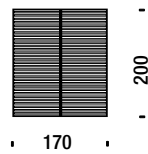

HINWEISE: Siehe Stoff-Tabelle am Ende der Preisliste.

Feet colors    Farbe Füße .....

Raw Black

**Gimme Shelter bed 160**

**Gimme Shelter bett 160**

DL2H66

■ 7,7mt. ★ 15,8m<sup>2</sup> □ 0,7m<sup>3</sup> ■ 68Kg

**Gimme Shelter bed 170**

**Gimme Shelter bett 170**

DL2H67

■ 8mt. ★ 16,4m<sup>2</sup> □ 0,7m<sup>3</sup> ■ 85Kg

**Gimme Shelter bed 180**

**Gimme Shelter bett 180**

DL2H68

■ 8,5mt. ★ 17,5m<sup>2</sup> □ 0,7m<sup>3</sup> ■ 90Kg

**Gimme Shelter bed 195**

**Gimme Shelter bett 195**

DL2H69

■ 9mt. ★ 18,5m<sup>2</sup> □ 0,7m<sup>3</sup> ■ 95Kg

**Slatted base 200x160**

**Lattenrost 200x160**

DL0F94

□ 0,3m<sup>3</sup>

**Slatted base 200x170**

**Lattenrost 200x170**

DL0F95

□ 0,3m<sup>3</sup>

**Slatted base 200x180**

**Lattenrost 200x180**

DL0F96

□ 0,3m<sup>3</sup>