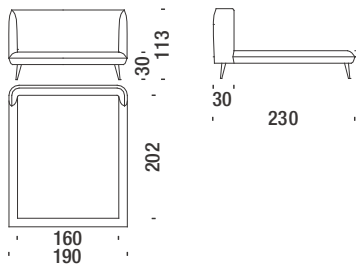

HINWEISE: Siehe Stoff-Tabelle am Ende der Preisliste.

Feet colors    Farbe Füße .....

Raw Black

**Gimme Shelter bed 160**

**Gimme Shelter bett 160**

DL2H66

■ 7,7mt. ★ 15,8m<sup>2</sup> □ 0,7m<sup>3</sup> ■ 68Kg

**Gimme Shelter bed 170**

**Gimme Shelter bett 170**

DL2H67

■ 8mt. ★ 16,4m<sup>2</sup> □ 0,7m<sup>3</sup> ■ 85Kg

**Gimme Shelter bed 180**

**Gimme Shelter bett 180**

DL2H68

■ 8,5mt. ★ 17,5m<sup>2</sup> □ 0,7m<sup>3</sup> ■ 90Kg