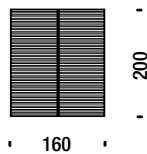

HINWEISE: Siehe Stoff-Tabelle am Ende der Preisliste.

Feet colors    Farbe Füße .....

Raw Black

**Gimme Shelter bed 160**

**Gimme Shelter bett 160**

DL2H66

■ 7,7mt. ★ 15,8m<sup>2</sup> □ 0,7m<sup>3</sup> ■ 68Kg

**Gimme Shelter bed 170**

**Gimme Shelter bett 170**

DL2H67

■ 8mt. ★ 16,4m<sup>2</sup> □ 0,7m<sup>3</sup> ■ 85Kg

**Gimme Shelter bed 180**

**Gimme Shelter bett 180**

DL2H68

■ 8,5mt. ★ 17,5m<sup>2</sup> □ 0,7m<sup>3</sup> ■ 90Kg

**Gimme Shelter bed 195**

**Gimme Shelter bett 195**

DL2H69

■ 9mt. ★ 18,5m<sup>2</sup> □ 0,7m<sup>3</sup> ■ 95Kg

**Slatted base 200x160**

**Lattenrost 200x160**

DL0F94

□ 0,3m<sup>3</sup>

**Slatted base 200x170**

**Lattenrost 200x170**

DL0F95

□ 0,3m<sup>3</sup>

**Slatted base 200x180**

**Lattenrost 200x180**

DL0F96

□ 0,3m<sup>3</sup>