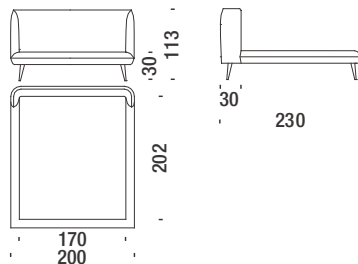

HINWEISE: Siehe Stoff-Tabelle am Ende der Preisliste.

Feet colors    Farbe Füße .....

Raw Black

**Gimme Shelter bed 160**

**Gimme Shelter bett 160**

DL2H66

■ 7,7mt. ★ 15,8m<sup>2</sup> □ 0,7m<sup>3</sup> ■ 68Kg

**Gimme Shelter bed 170**

**Gimme Shelter bett 170**

DL2H67

■ 8mt. ★ 16,4m<sup>2</sup> □ 0,7m<sup>3</sup> ■ 85Kg

**Gimme Shelter bed 180**

**Gimme Shelter bett 180**

DL2H68

■ 8,5mt. ★ 17,5m<sup>2</sup> □ 0,7m<sup>3</sup> ■ 90Kg