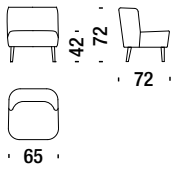

DL2F38

7,5mt. ★14,7m² 1,9m³ 59Kg

Sofa 210

Canapé 210

DL2F39

9,2mt. ★18,4m² 2,5m³ 78Kg

Side Chair

Side Chair

DL2H40

2mt. ★4,6m² 0,4m³ 35Kg

Optional cushion 40x40

Coussin optionnel 40x40

DL204K

0,5mt. ★0,6m² 0,5Kg

Optional cushion 52x28

Coussin optionnel 52x28

DL2080

0,7mt. ★0,8m² 0,8Kg