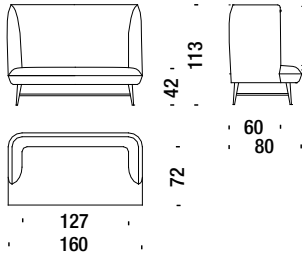

DL2F38

7,5mt. ★14,7m² 1,9m³ 59Kg

Sofa 210

Canapé 210

DL2F39

9,2mt. ★18,4m² 2,5m³ 78Kg

Side Chair

Side Chair

DL2H40

2mt. ★4,6m² 0,4m³ 35Kg

Optional cushion 40x40

Coussin optionnel 40x40

DL204K

0,5mt. ★0,6m² 0,5Kg

Optional cushion 52x28

Coussin optionnel 52x28

DL2080

0,7mt. ★0,8m² 0,8Kg