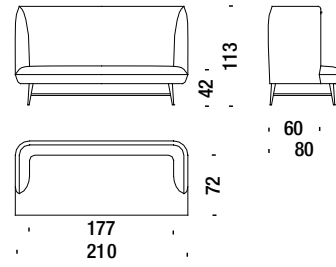

DL2F38

7,5mt. ★14,7m² 1,9m³ 59Kg

Sofa 210

Canapé 210

DL2F39

9,2mt. ★18,4m² 2,5m³ 78Kg

Side Chair

Side Chair

DL2H40

2mt. ★4,6m² 0,4m³ 35Kg

Optional cushion 40x40

Coussin optionnel 40x40

DL204K

0,5mt. ★0,6m² 0,5Kg

Optional cushion 52x28

Coussin optionnel 52x28

DL2080

0,7mt. ★0,8m² 0,8Kg