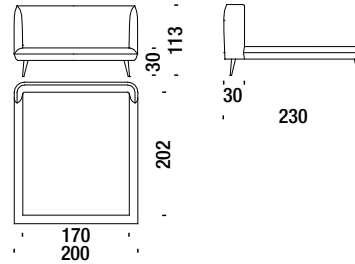

Gimme Shelter lit 160

DL2H66

7,7mt. 15,8m² 0,7m³ 68Kg

Gimme Shelter bed 170

Gimme Shelter lit 170

DL2H67

8mt. 16,4m² 0,7m³ 85Kg

Gimme Shelter bed 180

Gimme Shelter lit 180

DL2H68

8,5mt. 17,5m² 0,7m³ 90Kg

Gimme Shelter bed 195

Gimme Shelter lit 195

DL2H69

9mt. 18,5m² 0,7m³ 95Kg

Slatted base 200x160