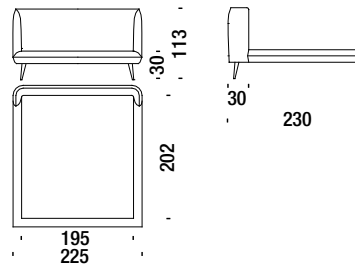

Gimme Shelter lit 160

DL2H66

7,7mt. 15,8m² 0,7m³ 68Kg

Gimme Shelter bed 170

Gimme Shelter lit 170

DL2H67

8mt. 16,4m² 0,7m³ 85Kg

Gimme Shelter bed 180

Gimme Shelter lit 180

DL2H68

8,5mt. 17,5m² 0,7m³ 90Kg

Gimme Shelter bed 195

Gimme Shelter lit 195

DL2H69

9mt. 18,5m² 0,7m³ 95Kg

Slatted base 200x160

Sommier à lattes 200x160

DL0F94

0,3m³

Slatted base 200x170

Sommier à lattes 200x170

DL0F95

0,3m³

Slatted base 200x180