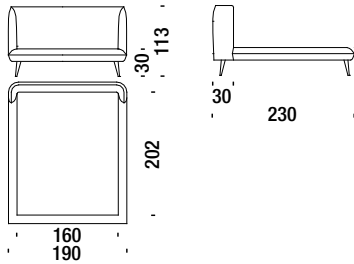

Gimme Shelter lit 160

DL2H66

7,7mt. 15,8m² 0,7m³ 68Kg

Gimme Shelter bed 170

Gimme Shelter lit 170

DL2H67

8mt. 16,4m² 0,7m³ 85Kg

Gimme Shelter bed 180