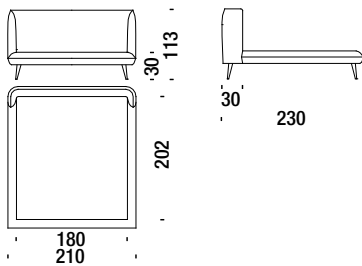

Gimme Shelter lit 160

DL2H66

7,7mt. 15,8m² 0,7m³ 68Kg

Gimme Shelter bed 170

Gimme Shelter lit 170

DL2H67

8mt. 16,4m² 0,7m³ 85Kg

Gimme Shelter bed 180

Gimme Shelter lit 180

DL2H68

8,5mt. 17,5m² 0,7m³ 90Kg

Gimme Shelter bed 195

Gimme Shelter lit 195

DL2H69

9mt. 18,5m² 0,7m³ 95Kg

Slatted base 200x160