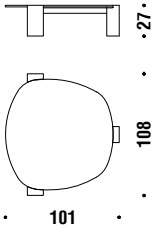

Table Ø100 H.27 glass top

Tish Ø100 H.27 Glas platte 10J

 0,2 m³  51 Kg **FSC® Certified**

Table Ø100 H.27 marble Calacatta

Tish Ø100 H.27 Marmor Calacatta 10K

 0,2 m³  69 Kg **FSC® Certified**

Table Ø100 H.27 Marble Carrara

Tish Ø100 H.27 Marmor Carrara 10L

 0,2 m³  69 Kg **FSC® Certified**

Table Ø100 H.27 Marble Marquina

Tish Ø100 H.27 Marmor Marquina 10Q

 0,2 m³  69 Kg **FSC® Certified**

Table 101x108 H.27 glass top

Tish 101x108 H.27 Glas platte 10D

0,2 m³ 42 Kg **FSC® Certified**

Table 101x108 H.27 marble Calacatta

Tish 101x108 H.27 Marmor Calacatta 10E

0,2 m³ 54 Kg **FSC® Certified**

Table 101x108 H.27 marble Carrara

Tish 101x108 H.27 Marmor Carrara 10F

0,2 m³ 54 Kg **FSC® Certified**

Table 101x108 H.27 Marble Marquina

Tish 101x108 H.27 Marmor Marquina 10N

0,2 m³ 54 Kg **FSC® Certified**

Table 127x99 H.33 glass top

Tish 127x99 H.33 Glas platte 10G

0,2 m³ 56,5 Kg **FSC® Certified**