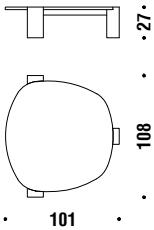

Tish Ø100 H.27 Marmor Carrara 10L

 0,2 m³  69 Kg **FSC® Certified**

Table Ø100 H.27 Marble Marquina

Tish Ø100 H.27 Marmor Marquina 10Q

 0,2 m³  69 Kg **FSC® Certified**

Table 101x108 H.27 glass top

Tish 101x108 H.27 Glas platte 10D

0,2 m³ 42 Kg **FSC® Certified**

Table 101x108 H.27 marble Calacatta

Tish 101x108 H.27 Marmor Calacatta 10E

0,2 m³ 54 Kg **FSC® Certified**

Table 101x108 H.27 marble Carrara

Tish 101x108 H.27 Marmor Carrara 10F

0,2 m³ 54 Kg **FSC® Certified**

Table 101x108 H.27 Marble Marquina

Tish 101x108 H.27 Marmor Marquina 10N

0,2 m³ 54 Kg **FSC® Certified**

Table 127x99 H.33 glass top

Tish 127x99 H.33 Glas platte 10G

0,2 m³ 56,5 Kg **FSC® Certified**

Table 127x99 H.33 marble Calacatta

Tish 127x99 H.33 Marmor Calacatta 10H

0,2 m³ 76 Kg **FSC® Certified**

Table 127x99 H.33 marble Carrara

Tish 127x99 H.33 Marmor Carrara 10I

0,2 m³ 76 Kg **FSC® Certified**