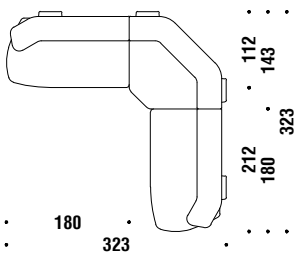

Sofa 3-Sitzig 003

12,5 mt. ★ 23,5 m² 3,5 m³ 200 Kg

Composition CA2R or CA2L

Zusammenstellung CA2R oder CA2L CA2

12,6 mt. ★ 24 m² 3,8 m³ 205 Kg

Composition CB2

Zusammenstellung CB2 CB2

16,5 mt. ★ 32 m² 3,7 m³ 220 Kg

Composition SP3R or SP3L

Zusammenstellung SP3R oder SP3L

SP3

26,4 mt. ★ 50 m² □ 5,9 m³ 🏠 400 Kg

Composition SP4R or SP4L

Zusammenstellung SP4R oder SP4L

SP4

27,1 mt. ★ 51,5 m² □ 7,6 m³ 🏠 395 Kg

Composition SP2

Zusammenstellung SP2

SP2

22 mt. ★ 42 m² □ 4,6 m³ 🏠 285 Kg

Composition SP5R or SP5L

Zusammenstellung SP5R oder SP5L

SP5

23 mt. ★ 44 m² □ 5 m³ 🏠 300 Kg