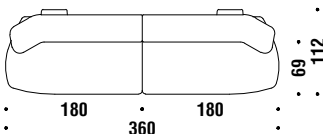

12 mt. ★ 22,8 m² 2,1 m³ 175 Kg

Composition CA1R or CA1L

Zusammenstellung CA1R oder CA1L CA1

12 mt. ★ 22,8 m² 3,2 m³ 190 Kg

Composition CB1

Zusammenstellung CB1 CB1

14,3 mt. ★ 28 m² 2,9 m³ 190 Kg

3 seater sofa

Sofa 3-Sitzig 003

12,5 mt. ★ 23,5 m² 3,5 m³ 200 Kg

Composition CA2R or CA2L

Zusammenstellung CA2R oder CA2L CA2

12,6 mt. ★ 24 m² 3,8 m³ 205 Kg

Composition CB2

Zusammenstellung CB2 CB2

16,5 mt. ★ 32 m² 3,7 m³ 220 Kg