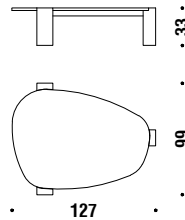

0,2 m³ 54 Kg **FSC® Certified**

Table 101x108 H.27 Marble Marquina

Tish 101x108 H.27 Marmor Marquina 10N

0,2 m³ 54 Kg **FSC® Certified**

Table 127x99 H.33 glass top

Tish 127x99 H.33 Glas platte 10G

0,2 m³ 56,5 Kg **FSC® Certified**

Table 127x99 H.33 marble Calacatta

Tish 127x99 H.33 Marmor Calacatta 10H

0,2 m³ 76 Kg **FSC® Certified**

Table 127x99 H.33 marble Carrara

Tish 127x99 H.33 Marmor Carrara 10I

0,2 m³ 76 Kg **FSC® Certified**

Table 127x99 H.33 Marble Marquina

Tish 127x99 H.33 Marmor Marquina 10P

0,2 m³ 76 Kg **FSC® Certified**