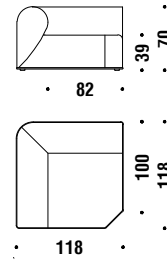

Base colors Farben Gestell

STEEL
chromed

Sofa 240x100

Sofa 240x100

090

8,3 mt. ★ 15,8 m² 2,3 m³ 111 Kg

Corner

Ecke

010

5 mt. ★ 9,5 m² 0,9 m³ 60 Kg

Lateral left element 170x100

Seitl.element links 170x100

411

7,7 mt. ★ 14,7 m² 1,2 m³ 77 Kg

Lateral right element 170x100

Seitl.element rechts 170x100

410

7,7 mt. ★ 14,7 m² 1,2 m³ 77 Kg

Lateral left element 205x100

Seitl.element links 205x100

417

8 mt. ★ 15,1 m² 1,5 m³ 99 Kg

Lateral right element 205x100

Seitl.element rechts 205x100

AG0080

0,6 mt. ★ 0,7 m²