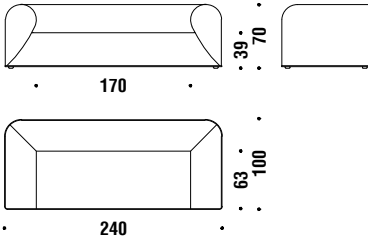

Base colors Farben Gestell

STEEL
chromed

Sofa 240x100

Sofa 240x100

090

8,3 mt. ★ 15,8 m² 2,3 m³ 111 Kg

Corner

Ecke

010

5 mt. ★ 9,5 m² 0,9 m³ 60 Kg

Lateral left element 170x100

Seitl.element links 170x100

411

7,7 mt. ★ 14,7 m² 1,2 m³ 77 Kg

Lateral right element 170x100

Seitl.element rechts 170x100

410

7,7 mt. ★ 14,7 m² 1,2 m³ 77 Kg

Lateral left element 205x100

Seitl.element links 205x100

417

8 mt. ★ 15,1 m² 1,5 m³ 99 Kg

Lateral right element 205x100

Seitl.element rechts 205x100

AG0080

0,6 mt. ★ 0,7 m²