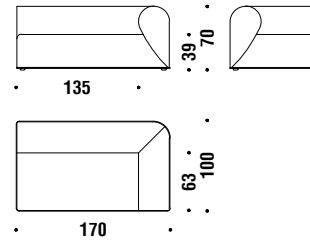

Base colors Farben Gestell

STEEL
chromed

Sofa 240x100

Sofa 240x100

090

8,3 mt. ★ 15,8 m² 2,3 m³ 111 Kg

Corner

Ecke

010

5 mt. ★ 9,5 m² 0,9 m³ 60 Kg

Lateral left element 170x100

Seitl.element links 170x100

411

7,7 mt. ★ 14,7 m² 1,2 m³ 77 Kg

Lateral right element 170x100

Seitl.element rechts 170x100

410

7,7 mt. ★ 14,7 m² 1,2 m³ 77 Kg

Lateral left element 205x100

Seitl.element links 205x100

417

8 mt. ★ 15,1 m² 1,5 m³ 99 Kg

Lateral right element 205x100

Seitl.element rechts 205x100

AG0080

0,6 mt. ★ 0,7 m²