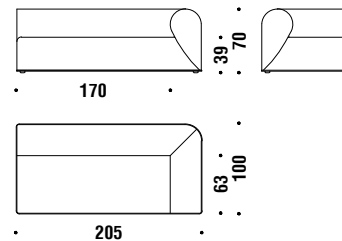

010

5 mt. ★ 9,5 m² 0,9 m³ 60 Kg

Lateral left element 170x100

Seitl.element links 170x100

411

7,7 mt. ★ 14,7 m² 1,2 m³ 77 Kg

Lateral right element 170x100

Seitl.element rechts 170x100

410

7,7 mt. ★ 14,7 m² 1,2 m³ 77 Kg

Lateral left element 205x100

Seitl.element links 205x100

417

8 mt. ★ 15,1 m² 1,5 m³ 99 Kg

Lateral right element 205x100

Seitl.element rechts 205x100

416

8 mt. ★ 15,1 m² 1,5 m³ 99 Kg

Optional cushion 40x40

Optional Kissen 40x40

AG004K

0,5 mt. ★ 0,6 m²

Optional cushion 52x52

Optional Kissen 52x52

AG0080

0,6 mt. ★ 0,7 m²