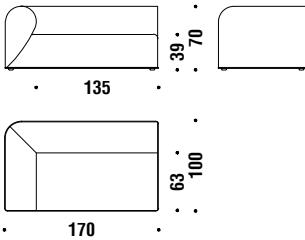

Base colors Farben Gestell

STEEL
chromed

Sofa 240x100

Sofa 240x100

090

8,3 mt. ★ 15,8 m² 2,3 m³ 111 Kg

Corner

Ecke

010

5 mt. ★ 9,5 m² 0,9 m³ 60 Kg

Lateral left element 170x100

Seitl.element links 170x100

411

7,7 mt. ★ 14,7 m² 1,2 m³ 77 Kg

Lateral right element 170x100

Seitl.element rechts 170x100

410

7,7 mt. ★ 14,7 m² 1,2 m³ 77 Kg

Lateral left element 205x100

Seitl.element links 205x100

417

8 mt. ★ 15,1 m² 1,5 m³ 99 Kg

Lateral right element 205x100

Seitl.element rechts 205x100

AG0080

0,6 mt. ★ 0,7 m²