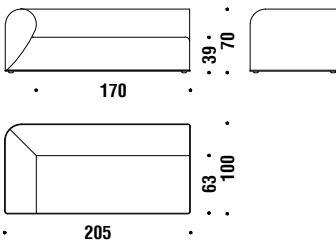

010

5 mt. ★ 9,5 m² 0,9 m³ 60 Kg

Lateral left element 170x100

Seitl.element links 170x100

411

7,7 mt. ★ 14,7 m² 1,2 m³ 77 Kg

Lateral right element 170x100

Seitl.element rechts 170x100

410

7,7 mt. ★ 14,7 m² 1,2 m³ 77 Kg

Lateral left element 205x100

Seitl.element links 205x100

417

8 mt. ★ 15,1 m² 1,5 m³ 99 Kg

Lateral right element 205x100

Seitl.element rechts 205x100

416

8 mt. ★ 15,1 m² 1,5 m³ 99 Kg

Optional cushion 40x40

Optional Kissen 40x40

AG004K

0,5 mt. ★ 0,6 m²

Optional cushion 52x52

Optional Kissen 52x52

AG0080

0,6 mt. ★ 0,7 m²