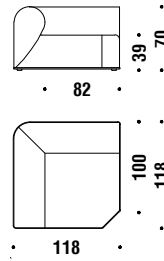

## Sofa 240x100

Divano 240x100

090

8,3 mt. ★ 15,8 m<sup>2</sup> 2,3 m<sup>3</sup> 111 Kg

## Corner

Angolo

010

5 mt. ★ 9,5 m<sup>2</sup> 0,9 m<sup>3</sup> 60 Kg

## Lateral left element 170x100

Elem.laterale sinistro 170x100

411

7,7 mt. ★ 14,7 m<sup>2</sup> 1,2 m<sup>3</sup> 77 Kg

## Lateral left element 205x100

Elem.laterale sinistro 205x100

417

8 mt. ★ 15,1 m<sup>2</sup> 1,5 m<sup>3</sup> 99 Kg