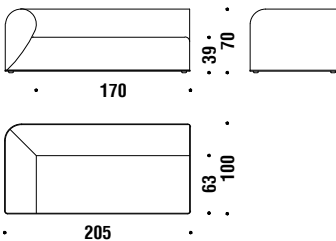

## Corner

Angolo

010

5 mt. ★ 9,5 m<sup>2</sup> 0,9 m<sup>3</sup> 60 Kg

## Lateral left element 170x100

Elem.laterale sinistro 170x100

411

7,7 mt. ★ 14,7 m<sup>2</sup> 1,2 m<sup>3</sup> 77 Kg

## Lateral right element 170x100

Elem.laterale destro 170x100

410

7,7 mt. ★ 14,7 m<sup>2</sup> 1,2 m<sup>3</sup> 77 Kg

## Lateral left element 205x100

Elem.laterale sinistro 205x100

417

8 mt. ★ 15,1 m<sup>2</sup> 1,5 m<sup>3</sup> 99 Kg