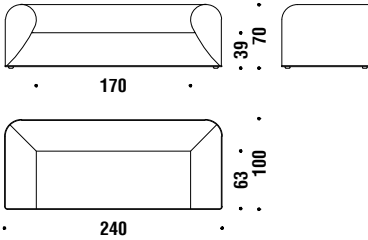

## Sofa 240x100

Divano 240x100

090

8,3 mt. ★ 15,8 m<sup>2</sup> 2,3 m<sup>3</sup> 111 Kg

## Corner

Angolo

010

5 mt. ★ 9,5 m<sup>2</sup> 0,9 m<sup>3</sup> 60 Kg

## Lateral left element 170x100

Elem.laterale sinistro 170x100

411

7,7 mt. ★ 14,7 m<sup>2</sup> 1,2 m<sup>3</sup> 77 Kg

## Lateral left element 205x100

Elem.laterale sinistro 205x100

417

8 mt. ★ 15,1 m<sup>2</sup> 1,5 m<sup>3</sup> 99 Kg