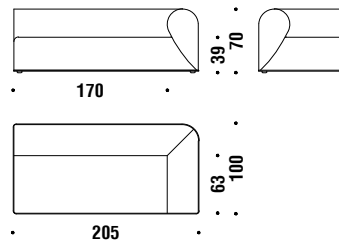

## Lateral left element 170x100

Elem.laterale sinistro 170x100

411

7,7 mt. ★ 14,7 m<sup>2</sup> 1,2 m<sup>3</sup> 77 Kg

## Lateral right element 170x100

Elem.laterale destro 170x100

410

7,7 mt. ★ 14,7 m<sup>2</sup> 1,2 m<sup>3</sup> 77 Kg

## Lateral left element 205x100

Elem.laterale sinistro 205x100

417

8 mt. ★ 15,1 m<sup>2</sup> 1,5 m<sup>3</sup> 99 Kg

## Lateral right element 205x100

Elem.laterale destro 205x100

416

8 mt. ★ 15,1 m<sup>2</sup> 1,5 m<sup>3</sup> 99 Kg