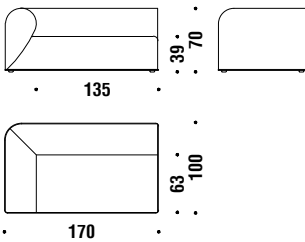

## Sofa 240x100

Divano 240x100

090

8,3 mt. ★ 15,8 m<sup>2</sup> 2,3 m<sup>3</sup> 111 Kg

## Corner

Angolo

010

5 mt. ★ 9,5 m<sup>2</sup> 0,9 m<sup>3</sup> 60 Kg

## Lateral left element 170x100

Elem.laterale sinistro 170x100

411

7,7 mt. ★ 14,7 m<sup>2</sup> 1,2 m<sup>3</sup> 77 Kg

## Lateral left element 205x100

Elem.laterale sinistro 205x100

417

8 mt. ★ 15,1 m<sup>2</sup> 1,5 m<sup>3</sup> 99 Kg