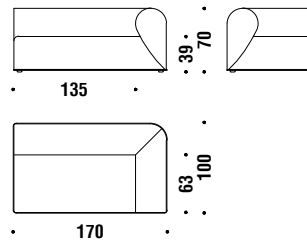

## Sofa 240x100

Divano 240x100

090

8,3 mt. ★ 15,8 m<sup>2</sup> 2,3 m<sup>3</sup> 111 Kg

## Corner

Angolo

010

5 mt. ★ 9,5 m<sup>2</sup> 0,9 m<sup>3</sup> 60 Kg

## Lateral left element 170x100

Elem.laterale sinistro 170x100

411

7,7 mt. ★ 14,7 m<sup>2</sup> 1,2 m<sup>3</sup> 77 Kg

## Lateral left element 205x100

Elem.laterale sinistro 205x100

417

8 mt. ★ 15,1 m<sup>2</sup> 1,5 m<sup>3</sup> 99 Kg