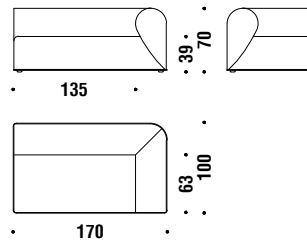

Base colors Colori base

STEEL
chromed

Sofa 240x100

Divano 240x100

090

8,3 mt. ★ 15,8 m² 2,3 m³ 111 Kg

Corner

Angolo

010

5 mt. ★ 9,5 m² 0,9 m³ 60 Kg

Lateral left element 170x100

Elem.laterale sinistro 170x100

411

7,7 mt. ★ 14,7 m² 1,2 m³ 77 Kg

Lateral right element 170x100

Elem.laterale destro 170x100

410

7,7 mt. ★ 14,7 m² 1,2 m³ 77 Kg

Lateral left element 205x100

Elem.laterale sinistro 205x100

417

8 mt. ★ 15,1 m² 1,5 m³ 99 Kg

Lateral right element 205x100

Elem.laterale destro 205x100

AG0080

0,6 mt. ★ 0,7 m²