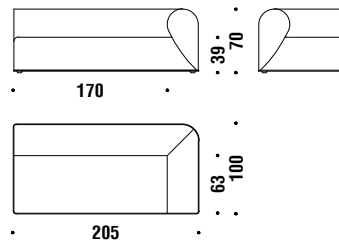

010

5 mt. ★ 9,5 m² 0,9 m³ 60 Kg

Lateral left element 170x100

Elem.laterale sinistro 170x100

411

7,7 mt. ★ 14,7 m² 1,2 m³ 77 Kg

Lateral right element 170x100

Elem.laterale destro 170x100

410

7,7 mt. ★ 14,7 m² 1,2 m³ 77 Kg

Lateral left element 205x100

Elem.laterale sinistro 205x100

417

8 mt. ★ 15,1 m² 1,5 m³ 99 Kg

Lateral right element 205x100

Elem.laterale destro 205x100

416

8 mt. ★ 15,1 m² 1,5 m³ 99 Kg

Optional cushion 40x40

Cuscino optional 40x40

AG004K

0,5 mt. ★ 0,6 m²

Optional cushion 52x52

Cuscino optional 52x52

AG0080

0,6 mt. ★ 0,7 m²