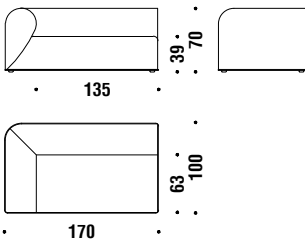

Base colors Colori base

STEEL
chromed

Sofa 240x100

Divano 240x100

090

8,3 mt. ★ 15,8 m² 2,3 m³ 111 Kg

Corner

Angolo

010

5 mt. ★ 9,5 m² 0,9 m³ 60 Kg

Lateral left element 170x100

Elem.laterale sinistro 170x100

411

7,7 mt. ★ 14,7 m² 1,2 m³ 77 Kg

Lateral right element 170x100

Elem.laterale destro 170x100

410

7,7 mt. ★ 14,7 m² 1,2 m³ 77 Kg

Lateral left element 205x100

Elem.laterale sinistro 205x100

417

8 mt. ★ 15,1 m² 1,5 m³ 99 Kg

Lateral right element 205x100

Elem.laterale destro 205x100

AG0080

0,6 mt. ★ 0,7 m²