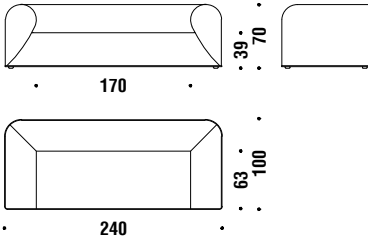

Base colors Colori base

STEEL
chromed

Sofa 240x100

Divano 240x100

090

8,3 mt. ★ 15,8 m² 2,3 m³ 111 Kg

Corner

Angolo

010

5 mt. ★ 9,5 m² 0,9 m³ 60 Kg

Lateral left element 170x100

Elem.laterale sinistro 170x100

411

7,7 mt. ★ 14,7 m² 1,2 m³ 77 Kg

Lateral right element 170x100

Elem.laterale destro 170x100

410

7,7 mt. ★ 14,7 m² 1,2 m³ 77 Kg

Lateral left element 205x100

Elem.laterale sinistro 205x100

417

8 mt. ★ 15,1 m² 1,5 m³ 99 Kg

Lateral right element 205x100

Elem.laterale destro 205x100

AG0080

0,6 mt. ★ 0,7 m²