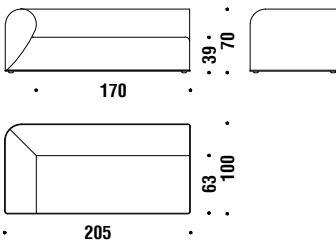

010

5 mt. ★ 9,5 m² 0,9 m³ 60 Kg

Lateral left element 170x100

Elem.laterale sinistro 170x100

411

7,7 mt. ★ 14,7 m² 1,2 m³ 77 Kg

Lateral right element 170x100

Elem.laterale destro 170x100

410

7,7 mt. ★ 14,7 m² 1,2 m³ 77 Kg

Lateral left element 205x100

Elem.laterale sinistro 205x100

417

8 mt. ★ 15,1 m² 1,5 m³ 99 Kg

Lateral right element 205x100

Elem.laterale destro 205x100

416

8 mt. ★ 15,1 m² 1,5 m³ 99 Kg

Optional cushion 40x40

Cuscino optional 40x40

AG004K

0,5 mt. ★ 0,6 m²

Optional cushion 52x52

Cuscino optional 52x52

AG0080

0,6 mt. ★ 0,7 m²