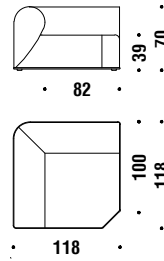

Base colors Colori base

STEEL
chromed

Sofa 240x100

Divano 240x100

090

8,3 mt. ★ 15,8 m² 2,3 m³ 111 Kg

Corner

Angolo

010

5 mt. ★ 9,5 m² 0,9 m³ 60 Kg

Lateral left element 170x100

Elem.laterale sinistro 170x100

411

7,7 mt. ★ 14,7 m² 1,2 m³ 77 Kg

Lateral right element 170x100

Elem.laterale destro 170x100

410

7,7 mt. ★ 14,7 m² 1,2 m³ 77 Kg

Lateral left element 205x100

Elem.laterale sinistro 205x100

417

8 mt. ★ 15,1 m² 1,5 m³ 99 Kg

Lateral right element 205x100

Elem.laterale destro 205x100

AG0080

0,6 mt. ★ 0,7 m²