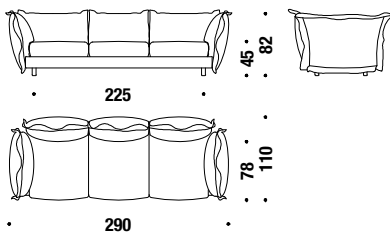

P0B

16mt. ★30,4m² 1,8m³ 90Kg

3 seater sofa goose down

Canapé 3 places plume d'oie

P0C

19,8mt. ★37,8m² 3,4m³ 105Kg

1 seater sofa-fixed goose down

Canapé 1 place-fixe plume d'oie

P0N

11mt. ★20,1m² 1,2m³ 52Kg

2 seater sofa-fixed goose down

Canapé 2 places-fixe plume d'oie

P0O

16mt. ★30,4m² 1,8m³ 90Kg

3 seater sofa-fixed goose down

Canapé 3 places plume-fixe d'oie

P0P

19,8mt. ★37,8m² 3,4m³ 105Kg

Stool fiber

Pouf fibre

F0L

4,7mt. 5,3m² 1,2m³ 35Kg

• 45 •

• 75 •