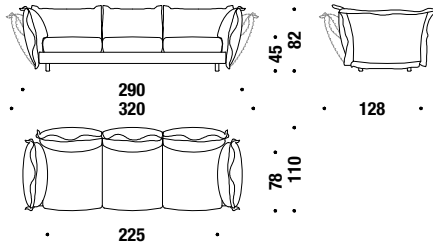

F0P

19,8mt. 37,8m² 3,4m³ 105Kg

1 seater sofa goose down

Canapé 1 place plume d'oie

P0A

11mt. ★20,1m² 1,2m³ 52Kg

2 seater sofa goose down

Canapé 2 places plume d'oie

P0B

16mt. ★30,4m² 1,8m³ 90Kg

3 seater sofa goose down

Canapé 3 places plume d'oie

P0C

19,8mt. ★37,8m² 3,4m³ 105Kg

1 seater sofa-fixed goose down

Canapé 1 place-fixe plume d'oie

P0N

11mt. ★20,1m² 1,2m³ 52Kg

2 seater sofa-fixed goose down

Canapé 2 places-fixe plume d'oie

P0O

16mt. ★30,4m² 1,8m³ 90Kg

3 seater sofa-fixed goose down

Canapé 3 places plume-fixe d'oie