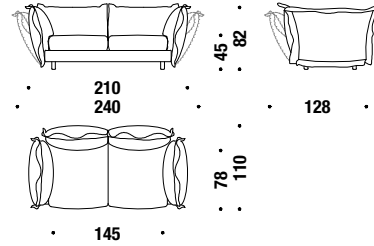

F0B

16mt. 30,4m² 1,8m³ 90Kg

3 seater sofa fiber

Canapé 3 places fibre

F0C

19,8mt. 37,8m² 3,4m³ 105Kg

1 seater sofa-fixed fiber

Canapé 1 place-fixe fibre

F0N

11mt. 20,1m² 1,2m³ 52Kg

2 seater sofa-fixed fiber

Canapé 2 places-fixe fibre

F0O

16mt. 30,4m² 1,8m³ 90Kg

3 seater sofa-fixed fiber

Canapé 3 places-fixe fibre

F0P

19,8mt. 37,8m² 3,4m³ 105Kg

1 seater sofa goose down

Canapé 1 place plume d'oie

P0A

11mt. ★20,1m² 1,2m³ 52Kg

2 seater sofa goose down

Canapé 2 places plume d'oie

P0B

16mt. ★30,4m² 1,8m³ 90Kg

3 seater sofa goose down

Canapé 3 places plume d'oie

P0C

19,8mt. ★37,8m² 3,4m³ 105Kg

1 seater sofa-fixed goose down

Canapé 1 place-fixe plume d'oie