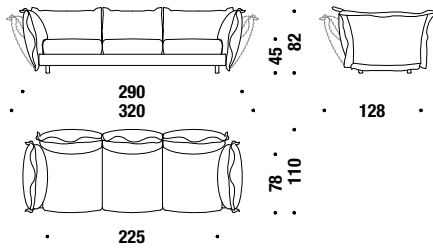

NOTES

Tissus conseillées: consultez les pages à la fin de la liste des prix.

1 seater sofa fiber

Canapé 1 place fibre

F0A

11mt. 20,1m² 1,2m³ 52Kg

2 seater sofa fiber

Canapé 2 places fibre

F0B

16mt. 30,4m² 1,8m³ 90Kg

3 seater sofa fiber

Canapé 3 places fibre

F0C

19,8mt. 37,8m² 3,4m³ 105Kg

1 seater sofa-fixed fiber

Canapé 1 place-fixe fibre

F0N

11mt. 20,1m² 1,2m³ 52Kg

2 seater sofa-fixed fiber

Canapé 2 places-fixe fibre

F0O

16mt. 30,4m² 1,8m³ 90Kg

3 seater sofa-fixed fiber

Canapé 3 places-fixe fibre