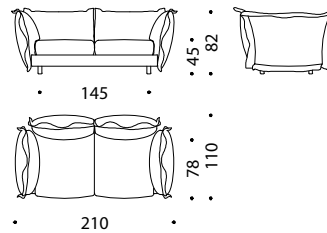

NOTES

Tissus conseillées: consultez les pages à la fin de la liste des prix.

1 seater sofa fiber

Canapé 1 place fibre

F0A

11mt. 20,1m² 1,2m³ 52Kg

2 seater sofa fiber

Canapé 2 places fibre

F0B

16mt. 30,4m² 1,8m³ 90Kg

3 seater sofa fiber

Canapé 3 places fibre

F0C

19,8mt. 37,8m² 3,4m³ 105Kg

1 seater sofa-fixed fiber

Canapé 1 place-fixe fibre

F0N

11mt. 20,1m² 1,2m³ 52Kg

2 seater sofa-fixed fiber

Canapé 2 places-fixe fibre

F0O

16mt. 30,4m² 1,8m³ 90Kg

3 seater sofa-fixed fiber

Canapé 3 places-fixe fibre

F0P

19,8mt. 37,8m² 3,4m³ 105Kg

1 seater sofa goose down

Canapé 1 place plume d'oie

P0A

11mt. ★20,1m² 1,2m³ 52Kg

2 seater sofa goose down

Canapé 2 places plume d'oie