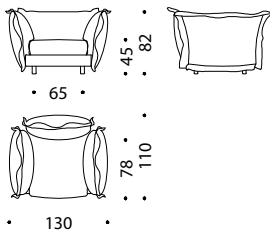

NOTES

Tissus conseillées: consultez les pages à la fin de la liste des prix.

1 seater sofa fiber

Canapé 1 place fibre

F0A

11mt. 20,1m² 1,2m³ 52Kg

2 seater sofa fiber

Canapé 2 places fibre

F0B

16mt. 30,4m² 1,8m³ 90Kg

3 seater sofa fiber

Canapé 3 places fibre

F0C

19,8mt. 37,8m² 3,4m³ 105Kg

1 seater sofa-fixed fiber

Canapé 1 place-fixe fibre

F0N

11mt. 20,1m² 1,2m³ 52Kg

2 seater sofa-fixed fiber

Canapé 2 places-fixe fibre

F0O

16mt. 30,4m² 1,8m³ 90Kg

3 seater sofa-fixed fiber

Canapé 3 places-fixe fibre

F0P

19,8mt. 37,8m² 3,4m³ 105Kg

1 seater sofa goose down

Canapé 1 place plume d'oie

P0A

11mt. ★20,1m² 1,2m³ 52Kg

2 seater sofa goose down

Canapé 2 places plume d'oie