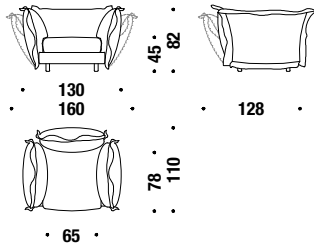

NOTES

Tissus conseillées: consultez les pages à la fin de la liste des prix.

1 seater sofa fiber

Canapé 1 place fibre

F0A

11mt. 20,1m² 1,2m³ 52Kg

2 seater sofa fiber

Canapé 2 places fibre

F0B

16mt. 30,4m² 1,8m³ 90Kg

3 seater sofa fiber

Canapé 3 places fibre

F0C

19,8mt. 37,8m² 3,4m³ 105Kg

1 seater sofa-fixed fiber

Canapé 1 place-fixe fibre