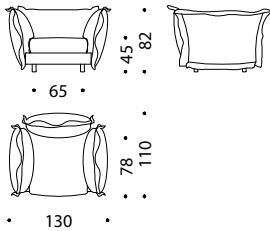

F0N

11mt. 20,1m² 1,2m³ 52Kg

2 seater sofa-fixed fiber

Canapé 2 places-fixe fibre

F0O

16mt. 30,4m² 1,8m³ 90Kg

3 seater sofa-fixed fiber

Canapé 3 places-fixe fibre

F0P

19,8mt. 37,8m² 3,4m³ 105Kg

1 seater sofa goose down

Canapé 1 place plume d'oie

P0A

11mt. ★20,1m² 1,2m³ 52Kg

2 seater sofa goose down

Canapé 2 places plume d'oie

P0B

16mt. ★30,4m² 1,8m³ 90Kg

3 seater sofa goose down

Canapé 3 places plume d'oie

P0C

19,8mt. ★37,8m² 3,4m³ 105Kg

1 seater sofa-fixed goose down

Canapé 1 place-fixe plume d'oie

P0N

11mt. ★20,1m² 1,2m³ 52Kg

2 seater sofa-fixed goose down

Canapé 2 places-fixe plume d'oie

P0O

16mt. ★30,4m² 1,8m³ 90Kg

3 seater sofa-fixed goose down

Canapé 3 places plume-fixe d'oie