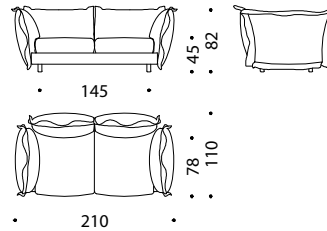

P0B

16mt. ★30,4m² 1,8m³ 90Kg

3 seater sofa goose down

Canapé 3 places plume d'oie

P0C

19,8mt. ★37,8m² 3,4m³ 105Kg

1 seater sofa-fixed goose down

Canapé 1 place-fixe plume d'oie

P0N

11mt. ★20,1m² 1,2m³ 52Kg

2 seater sofa-fixed goose down

Canapé 2 places-fixe plume d'oie

P0O

16mt. ★30,4m² 1,8m³ 90Kg

3 seater sofa-fixed goose down

Canapé 3 places plume-fixe d'oie

P0P

19,8mt. ★37,8m² 3,4m³ 105Kg

Stool fiber

Pouf fibre

F0L

4,7mt. 5,3m² 1,2m³ 35Kg

• 45 •

• 75 •

• 98 •

Stool goose down

Pouf plume d'oie

P0L

4,7mt. 5,3m² 1,2m³ 35Kg

• 45 •

• 75 •

• 98 •