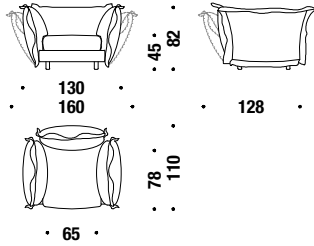

F0B

16mt. 30,4m² 1,8m³ 90Kg

3 seater sofa fiber

Canapé 3 places fibre

F0C

19,8mt. 37,8m² 3,4m³ 105Kg

1 seater sofa-fixed fiber

Canapé 1 place-fixe fibre

F0N

11mt. 20,1m² 1,2m³ 52Kg

2 seater sofa-fixed fiber

Canapé 2 places-fixe fibre

F0O

16mt. 30,4m² 1,8m³ 90Kg

3 seater sofa-fixed fiber

Canapé 3 places-fixe fibre

F0P

19,8mt. 37,8m² 3,4m³ 105Kg

1 seater sofa goose down

Canapé 1 place plume d'oie

P0A

11mt. ★20,1m² 1,2m³ 52Kg

2 seater sofa goose down

Canapé 2 places plume d'oie

P0B

16mt. ★30,4m² 1,8m³ 90Kg

3 seater sofa goose down

Canapé 3 places plume d'oie

P0C

19,8mt. ★37,8m² 3,4m³ 105Kg

1 seater sofa-fixed goose down

Canapé 1 place-fixe plume d'oie