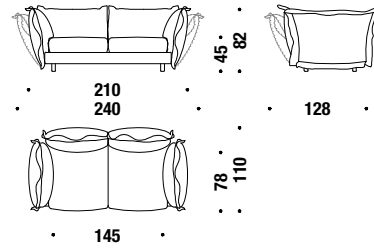

NOTES

Tissus conseillées: consultez les pages à la fin de la liste des prix.

1 seater sofa fiber

Canapé 1 place fibre

F0A

11mt. 20,1m² 1,2m³ 52Kg

2 seater sofa fiber

Canapé 2 places fibre

F0B

16mt. 30,4m² 1,8m³ 90Kg

3 seater sofa fiber

Canapé 3 places fibre

F0C

19,8mt. 37,8m² 3,4m³ 105Kg

1 seater sofa-fixed fiber

Canapé 1 place-fixe fibre