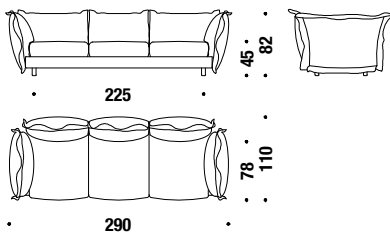

NOTES

Tissus conseillées: consultez les pages à la fin de la liste des prix.

1 seater sofa fiber

Canapé 1 place fibre

F0A

11mt. 20,1m² 1,2m³ 52Kg

2 seater sofa fiber

Canapé 2 places fibre

F0B

16mt. 30,4m² 1,8m³ 90Kg

3 seater sofa fiber

Canapé 3 places fibre

F0C

19,8mt. 37,8m² 3,4m³ 105Kg

1 seater sofa-fixed fiber

Canapé 1 place-fixe fibre

F0N

11mt. 20,1m² 1,2m³ 52Kg

2 seater sofa-fixed fiber

Canapé 2 places-fixe fibre

F0O

16mt. 30,4m² 1,8m³ 90Kg

3 seater sofa-fixed fiber

Canapé 3 places-fixe fibre

F0P

19,8mt. 37,8m² 3,4m³ 105Kg

1 seater sofa goose down

Canapé 1 place plume d'oie

P0A

11mt. ★20,1m² 1,2m³ 52Kg

2 seater sofa goose down

Canapé 2 places plume d'oie