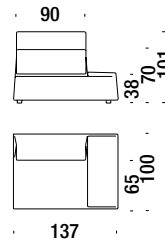

1 seat. elem.right without armrest 120

Elem.1-sitzig rechts Ohne Arml.120

142

4,5 mt. 8,6 m² 1 m³ 43 Kg

1 seat. elem.left without armrest 137

Elem.1-sitzig links Ohne Arml.137

141

5 mt. 9,5 m² 1,1 m³ 46 Kg

1 seat. elem.right without armrest 137

Elem.1-sitzig rechts Ohne Arml.137

140

5 mt. 9,5 m² 1,1 m³ 46 Kg

1 seater element armrest left 120

Elem.1-sitzig Armlehne links 120

06E

5,5 mt. 10,5 m² 1 m³ 51 Kg

1 seater element armrest right 120

Elem.1-sitzig Armlehne rechts 120

06D

5,5 mt. 10,5 m² 1 m³ 51 Kg

1 seater element armrest left 137

Elem.1-sitzig Armlehne links 137

013

6 mt. 11,5 m² 1,1 m³ 54 Kg

1 seater element armrest right 137

Elem.1-sitzig Armlehne rechts 137

012

6 mt. 11,5 m² 1,1 m³ 54 Kg

Chaise Longue central 83

Chaise Longue zentral 83

034

5,4 mt. 10,3 m² 1,2 m³ 43 Kg