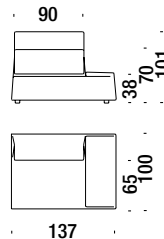

1 seater element armrest right 137

Elem.1-sitzig Armlehne rechts 137

012

6 mt. ★ 11,5 m² 1,1 m³ 54 Kg