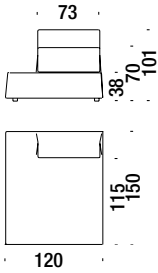

## Chaise Longue central 83

Chaise Longue zentral 83

034

5,4 mt. ★ 10,3 m<sup>2</sup> 1,2 m<sup>3</sup> 43 Kg

## Chaise Longue central 100

Chaise Longue zentral 100

045

5,5 mt. ★ 11,8 m<sup>2</sup> 1,2 m<sup>3</sup> 46 Kg

## Chaise Longue left without armrest 120

Chaise Longue links Ohne Armlehne 120 0D4

5,9 mt. ★ 12,3 m<sup>2</sup> 1,6 m<sup>3</sup> 72 Kg