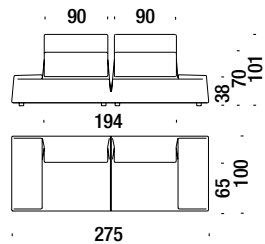

2 seater sofa major

Sofa 2-Sitzig Major

018

11 mt. 21 m² 2 m³ 98 Kg

3 seater sofa

Sofa 3-Sitzig

003

12,1 mt. 23,1 m² 2,2 m³ 105 Kg

3 seater sofa knocked down 275

Sofa 3-Sitzig abmontiert 275

035

12,1 mt. 23,1 m² 2,2 m³ 105 Kg

1 seater element 83

Zentralelement 83

06C

4,8 mt. 8,1 m² 0,7 m³ 33 Kg