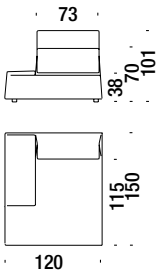

Chaise Longue central 100

Chaise Longue zentral 100

045

5,5 mt. 11,8 m² 1,2 m³ 46 Kg

Chaise Longue left without armrest 120

Chaise Longue links Ohne Armlehne 120 0D4

5,9 mt. ★ 12,3 m² 1,6 m³ 72 Kg

Chaise Longue right without armrest 120

Chaise Longue rechts Ohne Armlehne 120 0D3

5,9 mt. ★ 12,3 m² 1,6 m³ 72 Kg

Chaise Longue armrest left 120

Chaise Longue Armlehne links 120 06W

6,6 mt. ★ 14,4 m² 1,6 m³ 80 Kg

Chaise Longue armrest right 120

Chaise Longue Armlehne rechts 120 06V

6,6 mt. ★ 14,4 m² 1,6 m³ 80 Kg

Stool 50x50

Hocker 50x50 152

1,5 mt. ★ 1,8 m² 0,2 m³ 11 Kg

Stool 100x83

Hocker 100x83 154

2,9 mt. ★ 3,5 m² 0,4 m³ 22 Kg

Stool 100x100

9,1 mt. ★ 17,2 m² 1,5 m³ 90 Kg

198

Bed 180

Bett 180 177

9,2 mt. ★ 17,9 m² 1,5 m³ 88 Kg

208

Slatted base 200x160

Lattenrost 200x160 195