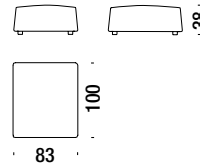

6,6 mt. ★ 14,4 m² 1,6 m³ 80 Kg

Stool 50x50

Hocker 50x50 152

1,5 mt. ★ 1,8 m² 0,2 m³ 11 Kg

Stool 100x83

Hocker 100x83 154

2,9 mt. ★ 3,5 m² 0,4 m³ 22 Kg

Stool 100x100

Hocker 100x100 153

2,9 mt. ★ 3,5 m² 0,5 m³ 24 Kg

Bed 160

Bett 160 175

8,2 mt. ★ 16,5 m² 1,5 m³ 88 Kg

183

Bed 170

Bett 170 176