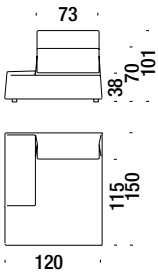

Chaise Longue armrest left 120

Chaise Longue Armlehne links 120 06W

6,6 mt. ★ 14,4 m² 1,6 m³ 80 Kg