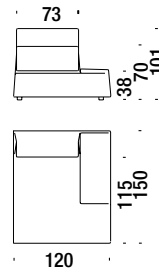

Chaise Longue central 100

Chaise Longue zentral 100

045

5,5 mt. 11,8 m² 1,2 m³ 46 Kg

Chaise Longue left without armrest 120

Chaise Longue links Ohne Armlehne 120 0D4

5,9 mt. ★ 12,3 m² 1,6 m³ 72 Kg

Chaise Longue right without armrest 120

Chaise Longue rechts Ohne Armlehne 120 0D3

5,9 mt. ★ 12,3 m² 1,6 m³ 72 Kg

Chaise Longue armrest left 120

Chaise Longue Armlehne links 120 06W

6,6 mt. ★ 14,4 m² 1,6 m³ 80 Kg

Chaise Longue armrest right 120

Chaise Longue Armlehne rechts 120 06V

6,6 mt. ★ 14,4 m² 1,6 m³ 80 Kg

Stool 50x50

Hocker 50x50 152

1,5 mt. ★ 1,8 m² 0,2 m³ 11 Kg

Stool 100x83

Hocker 100x83 154

2,9 mt. ★ 3,5 m² 0,4 m³ 22 Kg

Stool 100x100