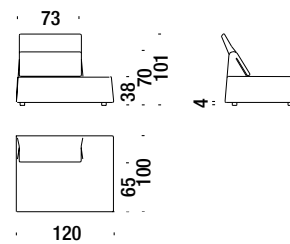

3 seater sofa knocked down 275

Sofa 3-Sitzig abmontiert 275

035

12,1 mt. 23,1 m² 2,2 m³ 105 Kg

1 seater element 83

Zentralelement 83

06C

4,8 mt. 8,1 m² 0,7 m³ 33 Kg

1 seater element 100

Zentralelement 100

011

4,8 mt. 9,2 m² 0,8 m³ 36 Kg

1 seat. elem.left without armrest 120

Elem.1-sitzig links Ohne Arml.120

143

4,5 mt. 8,6 m² 1 m³ 43 Kg

1 seat. elem.right without armrest 120

Elem.1-sitzig rechts Ohne Arml.120

142

4,5 mt. 8,6 m² 1 m³ 43 Kg

1 seat. elem.left without armrest 137

Elem.1-sitzig links Ohne Arml.137

141

5 mt. 9,5 m² 1,1 m³ 46 Kg