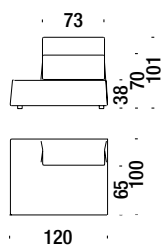

1 seat. elem.left without armrest 120

Elem.1-sitzig links Ohne Arml.120

143

4,5 mt. 8,6 m² 1 m³ 43 Kg