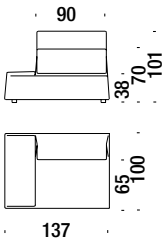

## 1 seater element armrest left 120

Elem.1-sitzig Armlehne links 120

06E

5,5 mt. ★ 10,5 m<sup>2</sup> 1 m<sup>3</sup> 51 Kg

## 1 seater element armrest right 120

Elem.1-sitzig Armlehne rechts 120

06D

5,5 mt. ★ 10,5 m<sup>2</sup> 1 m<sup>3</sup> 51 Kg

## 1 seater element armrest left 137

Elem.1-sitzig Armlehne links 137

013

6 mt. ★ 11,5 m<sup>2</sup> 1,1 m<sup>3</sup> 54 Kg