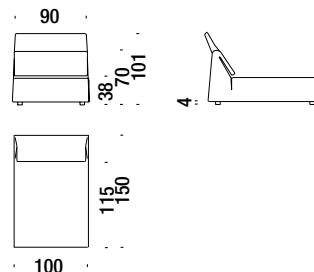

Chaise Longue central 100

Chaise Longue zentral 100

045

5,5 mt. ★ 11,8 m² 1,2 m³ 46 Kg