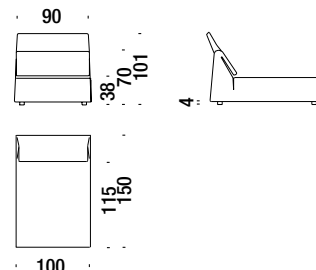

1 seater element armrest right 120

Elem.1-sitzig Armlehne rechts 120

06D

5,5 mt. 10,5 m² 1 m³ 51 Kg

1 seater element armrest left 137

Elem.1-sitzig Armlehne links 137

013

6 mt. 11,5 m² 1,1 m³ 54 Kg

1 seater element armrest right 137

Elem.1-sitzig Armlehne rechts 137

012

6 mt. 11,5 m² 1,1 m³ 54 Kg

Chaise Longue central 83

Chaise Longue zentral 83

034

5,4 mt. 10,3 m² 1,2 m³ 43 Kg

Chaise Longue central 100

Chaise Longue zentral 100

045

5,5 mt. 11,8 m² 1,2 m³ 46 Kg

Chaise Longue left without armrest 120

Chaise Longue links Ohne Armlehne 120 0D4

5,9 mt. ★ 12,3 m² 1,6 m³ 72 Kg

Chaise Longue right without armrest 120