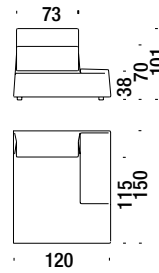

Chaise Longue armrest right 120

Chaise Longue Armlehne rechts 120 06V

6,6 mt. ★ 14,4 m² 1,6 m³ 80 Kg