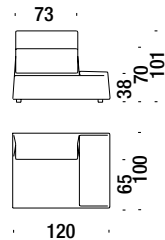

1 seater element 100

Zentralelement 100

011

4,8 mt. 9,2 m² 0,8 m³ 36 Kg

1 seat. elem.left without armrest 120

Elem.1-sitzig links Ohne Arml.120

143

4,5 mt. 8,6 m² 1 m³ 43 Kg

1 seat. elem.right without armrest 120

Elem.1-sitzig rechts Ohne Arml.120

142

4,5 mt. 8,6 m² 1 m³ 43 Kg

1 seat. elem.left without armrest 137

Elem.1-sitzig links Ohne Arml.137

141

5 mt. 9,5 m² 1,1 m³ 46 Kg

1 seat. elem.right without armrest 137

Elem.1-sitzig rechts Ohne Arml.137

140

5 mt. 9,5 m² 1,1 m³ 46 Kg

1 seater element armrest left 120

Elem.1-sitzig Armlehne links 120

06E

5,5 mt. 10,5 m² 1 m³ 51 Kg

1 seater element armrest right 120

Elem.1-sitzig Armlehne rechts 120

06D

5,5 mt. 10,5 m² 1 m³ 51 Kg

1 seater element armrest left 137

Elem.1-sitzig Armlehne links 137

013

6 mt. 11,5 m² 1,1 m³ 54 Kg