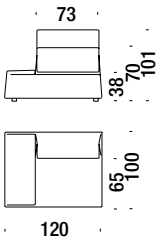

1 seater element 100

Zentralelement 100

011

4,8 mt. 9,2 m² 0,8 m³ 36 Kg

1 seat. elem.left without armrest 120

Elem.1-sitzig links Ohne Arml.120

143

4,5 mt. 8,6 m² 1 m³ 43 Kg

1 seat. elem.right without armrest 120

Elem.1-sitzig rechts Ohne Arml.120

142

4,5 mt. 8,6 m² 1 m³ 43 Kg

1 seat. elem.left without armrest 137

Elem.1-sitzig links Ohne Arml.137

141

5 mt. 9,5 m² 1,1 m³ 46 Kg

1 seat. elem.right without armrest 137

Elem.1-sitzig rechts Ohne Arml.137

140

5 mt. 9,5 m² 1,1 m³ 46 Kg

1 seater element armrest left 120

Elem.1-sitzig Armlehne links 120

06E

5,5 mt. 10,5 m² 1 m³ 51 Kg

1 seater element armrest right 120

Elem.1-sitzig Armlehne rechts 120

06D

5,5 mt. 10,5 m² 1 m³ 51 Kg

1 seater element armrest left 137

Elem.1-sitzig Armlehne links 137

013

6 mt. 11,5 m² 1,1 m³ 54 Kg