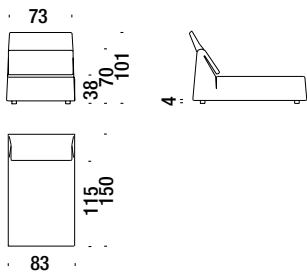

Chaise Longue central 83

Chaise Longue zentral 83

034

5,4 mt. ★ 10,3 m² 1,2 m³ 43 Kg