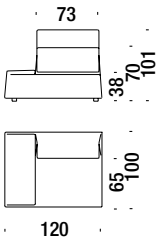

## 1 seat. elem.left without armrest 137

Elem.1-sitzig links Ohne Arml.137

141

5 mt. ★ 9,5 m<sup>2</sup> 1,1 m<sup>3</sup> 46 Kg

## 1 seat. elem.right without armrest 137

Elem.1-sitzig rechts Ohne Arml.137

140

5 mt. ★ 9,5 m<sup>2</sup> 1,1 m<sup>3</sup> 46 Kg

## 1 seater element armrest left 120

Elem.1-sitzig Armlehne links 120

06E

5,5 mt. ★ 10,5 m<sup>2</sup> 1 m<sup>3</sup> 51 Kg