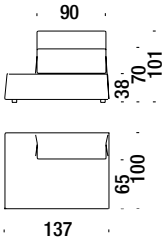

1 seater element 100

Zentralelement 100

011

4,8 mt. 9,2 m² 0,8 m³ 36 Kg

1 seat. elem.left without armrest 120

Elem.1-sitzig links Ohne Arml.120

143

4,5 mt. 8,6 m² 1 m³ 43 Kg

1 seat. elem.right without armrest 120

Elem.1-sitzig rechts Ohne Arml.120

142

4,5 mt. 8,6 m² 1 m³ 43 Kg

1 seat. elem.left without armrest 137

Elem.1-sitzig links Ohne Arml.137

141

5 mt. 9,5 m² 1,1 m³ 46 Kg

1 seat. elem.right without armrest 137

Elem.1-sitzig rechts Ohne Arml.137

140

5 mt. 9,5 m² 1,1 m³ 46 Kg

1 seater element armrest left 120

Elem.1-sitzig Armlehne links 120

06E

5,5 mt. 10,5 m² 1 m³ 51 Kg

1 seater element armrest right 120

Elem.1-sitzig Armlehne rechts 120

06D

5,5 mt. 10,5 m² 1 m³ 51 Kg

1 seater element armrest left 137

Elem.1-sitzig Armlehne links 137

013

6 mt. 11,5 m² 1,1 m³ 54 Kg