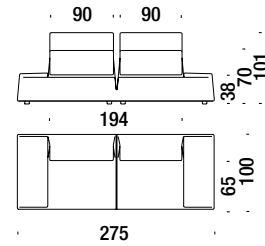

2 seater sofa major

Sofa 2-Sitzig Major

018

11 mt. 21 m² 2 m³ 98 Kg

3 seater sofa

Sofa 3-Sitzig

003

12,1 mt. 23,1 m² 2,2 m³ 105 Kg

3 seater sofa knocked down 275

Sofa 3-Sitzig abmontiert 275

035

12,1 mt. 23,1 m² 2,2 m³ 105 Kg

1 seater element 83

Zentralelement 83

06C

4,8 mt. 8,1 m² 0,7 m³ 33 Kg

1 seater element 100

Zentralelement 100

011

4,8 mt. 9,2 m² 0,8 m³ 36 Kg

1 seat. elem.left without armrest 120

Elem.1-sitzig links Ohne Arml.120

143

4,5 mt. 8,6 m² 1 m³ 43 Kg