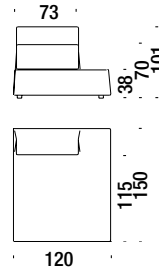

Chaise Longue right without armrest 120

Chaise Longue rechts Ohne Armlehne 120 0D3

5,9 mt. ★ 12,3 m² 1,6 m³ 72 Kg