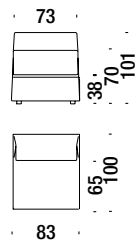

2 seater sofa major

Sofa 2-Sitzig Major

018

11 mt. 21 m² 2 m³ 98 Kg

3 seater sofa

Sofa 3-Sitzig

003

12,1 mt. 23,1 m² 2,2 m³ 105 Kg

3 seater sofa knocked down 275

Sofa 3-Sitzig abmontiert 275

035

12,1 mt. 23,1 m² 2,2 m³ 105 Kg

1 seater element 83

Zentralelement 83

06C

4,8 mt. 8,1 m² 0,7 m³ 33 Kg

1 seater element 100

Zentralelement 100

011

4,8 mt. 9,2 m² 0,8 m³ 36 Kg

1 seat. elem.left without armrest 120

Elem.1-sitzig links Ohne Arml.120

143

4,5 mt. 8,6 m² 1 m³ 43 Kg

1 seat. elem.right without armrest 120

Elem.1-sitzig rechts Ohne Arml.120

142

4,5 mt. 8,6 m² 1 m³ 43 Kg

1 seat. elem.left without armrest 137

Elem.1-sitzig links Ohne Arml.137

141

5 mt. 9,5 m² 1,1 m³ 46 Kg