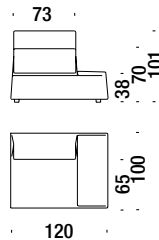

1 seater element armrest right 120

Elem.1-sitzig Armlehne rechts 120

06D

5,5 mt. ★ 10,5 m² 1 m³ 51 Kg