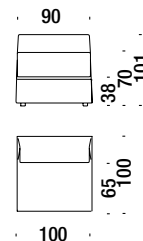

2 seater sofa major

Sofa 2-Sitzig Major

018

11 mt. 21 m² 2 m³ 98 Kg

3 seater sofa

Sofa 3-Sitzig

003

12,1 mt. 23,1 m² 2,2 m³ 105 Kg

3 seater sofa knocked down 275

Sofa 3-Sitzig abmontiert 275

035

12,1 mt. 23,1 m² 2,2 m³ 105 Kg

1 seater element 83

Zentralelement 83

06C

4,8 mt. 8,1 m² 0,7 m³ 33 Kg

1 seater element 100

Zentralelement 100

011

4,8 mt. 9,2 m² 0,8 m³ 36 Kg

1 seat. elem.left without armrest 120

Elem.1-sitzig links Ohne Arml.120

143

4,5 mt. 8,6 m² 1 m³ 43 Kg

1 seat. elem.right without armrest 120

Elem.1-sitzig rechts Ohne Arml.120

142

4,5 mt. 8,6 m² 1 m³ 43 Kg

1 seat. elem.left without armrest 137

Elem.1-sitzig links Ohne Arml.137

141

5 mt. 9,5 m² 1,1 m³ 46 Kg