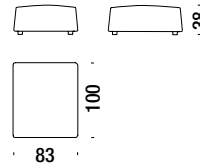

Stool 100x83

Hocker 100x83 154

2,9 mt. ★ 3,5 m² 0,4 m³ 22 Kg