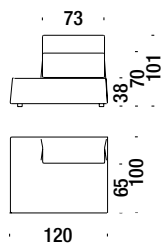

3 seater sofa knocked down 275

Sofa 3-Sitzig abmontiert 275

035

12,1 mt. 23,1 m² 2,2 m³ 105 Kg

1 seater element 83

Zentralelement 83

06C

4,8 mt. 8,1 m² 0,7 m³ 33 Kg

1 seater element 100

Zentralelement 100

011

4,8 mt. 9,2 m² 0,8 m³ 36 Kg

1 seat. elem.left without armrest 120

Elem.1-sitzig links Ohne Arml.120

143

4,5 mt. 8,6 m² 1 m³ 43 Kg

1 seat. elem.right without armrest 120

Elem.1-sitzig rechts Ohne Arml.120

142

4,5 mt. 8,6 m² 1 m³ 43 Kg

1 seat. elem.left without armrest 137

Elem.1-sitzig links Ohne Arml.137

141

5 mt. 9,5 m² 1,1 m³ 46 Kg

1 seat. elem.right without armrest 137

Elem.1-sitzig rechts Ohne Arml.137

140

5 mt. 9,5 m² 1,1 m³ 46 Kg

1 seater element armrest left 120

Elem.1-sitzig Armlehne links 120

06E

5,5 mt. 10,5 m² 1 m³ 51 Kg