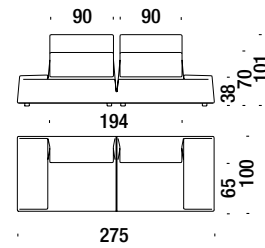

3 seater sofa

Sofa 3-Sitzig

003

12,1 mt. 23,1 m² 2,2 m³ 105 Kg