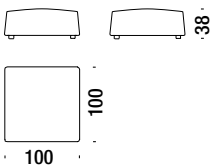

Stool 100x100

Hocker 100x100 153

2,9 mt. ★ 3,5 m² 0,5 m³ 24 Kg