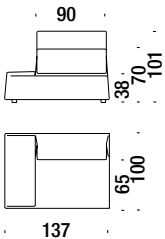

1 seat. elem.right without armrest 120

Elem.1-sitzig rechts Ohne Arml.120

142

4,5 mt. 8,6 m² 1 m³ 43 Kg

1 seat. elem.left without armrest 137

Elem.1-sitzig links Ohne Arml.137

141

5 mt. 9,5 m² 1,1 m³ 46 Kg

1 seat. elem.right without armrest 137

Elem.1-sitzig rechts Ohne Arml.137

140

5 mt. 9,5 m² 1,1 m³ 46 Kg

1 seater element armrest left 120

Elem.1-sitzig Armlehne links 120

06E

5,5 mt. 10,5 m² 1 m³ 51 Kg

1 seater element armrest right 120

Elem.1-sitzig Armlehne rechts 120

06D

5,5 mt. 10,5 m² 1 m³ 51 Kg

1 seater element armrest left 137

Elem.1-sitzig Armlehne links 137

013

6 mt. 11,5 m² 1,1 m³ 54 Kg

1 seater element armrest right 137

Elem.1-sitzig Armlehne rechts 137

012

6 mt. 11,5 m² 1,1 m³ 54 Kg

Chaise Longue central 83

Chaise Longue zentral 83

034

5,4 mt. 10,3 m² 1,2 m³ 43 Kg