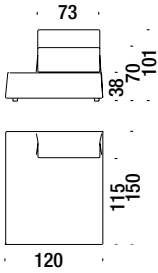

1 seater element armrest right 120

Elem.1-sitzig Armlehne rechts 120

06D

5,5 mt. 10,5 m² 1 m³ 51 Kg

1 seater element armrest left 137

Elem.1-sitzig Armlehne links 137

013

6 mt. 11,5 m² 1,1 m³ 54 Kg

1 seater element armrest right 137

Elem.1-sitzig Armlehne rechts 137

012

6 mt. 11,5 m² 1,1 m³ 54 Kg

Chaise Longue central 83

Chaise Longue zentral 83

034

5,4 mt. 10,3 m² 1,2 m³ 43 Kg

Chaise Longue central 100

Chaise Longue zentral 100

045

5,5 mt. 11,8 m² 1,2 m³ 46 Kg

Chaise Longue left without armrest 120

Chaise Longue links Ohne Armlehne 120 0D4

5,9 mt. ★ 12,3 m² 1,6 m³ 72 Kg

Chaise Longue right without armrest 120

Chaise Longue rechts Ohne Armlehne 120 0D3

5,9 mt. ★ 12,3 m² 1,6 m³ 72 Kg

Chaise Longue armrest left 120

Chaise Longue Armlehne links 120 06W

6,6 mt. ★ 14,4 m² 1,6 m³ 80 Kg

Chaise Longue armrest right 120

Chaise Longue Armlehne rechts 120 06V