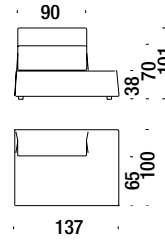

1 seater element 100

Zentralelement 100

011

4,8 mt. 9,2 m² 0,8 m³ 36 Kg

1 seat. elem.left without armrest 120

Elem.1-sitzig links Ohne Arml.120

143

4,5 mt. 8,6 m² 1 m³ 43 Kg

1 seat. elem.right without armrest 120

Elem.1-sitzig rechts Ohne Arml.120

142

4,5 mt. 8,6 m² 1 m³ 43 Kg

1 seat. elem.left without armrest 137

Elem.1-sitzig links Ohne Arml.137

141

5 mt. 9,5 m² 1,1 m³ 46 Kg

1 seat. elem.right without armrest 137

Elem.1-sitzig rechts Ohne Arml.137

140

5 mt. 9,5 m² 1,1 m³ 46 Kg

1 seater element armrest left 120

Elem.1-sitzig Armlehne links 120

06E

5,5 mt. 10,5 m² 1 m³ 51 Kg

1 seater element armrest right 120

Elem.1-sitzig Armlehne rechts 120

06D

5,5 mt. 10,5 m² 1 m³ 51 Kg

1 seater element armrest left 137

Elem.1-sitzig Armlehne links 137

013

6 mt. 11,5 m² 1,1 m³ 54 Kg