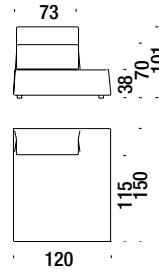

1 seater element armrest right 137

Elem.1-sitzig Armlehne rechts 137

012

6 mt. 11,5 m² 1,1 m³ 54 Kg

Chaise Longue central 83

Chaise Longue zentral 83

034

5,4 mt. 10,3 m² 1,2 m³ 43 Kg

Chaise Longue central 100

Chaise Longue zentral 100

045

5,5 mt. 11,8 m² 1,2 m³ 46 Kg

Chaise Longue left without armrest 120

Chaise Longue links Ohne Armlehne 120 0D4

5,9 mt. ★ 12,3 m² 1,6 m³ 72 Kg

Chaise Longue right without armrest 120

Chaise Longue rechts Ohne Armlehne 120 0D3

5,9 mt. ★ 12,3 m² 1,6 m³ 72 Kg

Chaise Longue armrest left 120

Chaise Longue Armlehne links 120 06W

6,6 mt. ★ 14,4 m² 1,6 m³ 80 Kg

Chaise Longue armrest right 120

Chaise Longue Armlehne rechts 120 06V

6,6 mt. ★ 14,4 m² 1,6 m³ 80 Kg

Stool 50x50

Hocker 50x50 152

1,5 mt. ★ 1,8 m² 0,2 m³ 11 Kg

Stool 100x83

Hocker 100x83 154

2,9 mt. ★ 3,5 m² 0,4 m³ 22 Kg

Stool 100x100