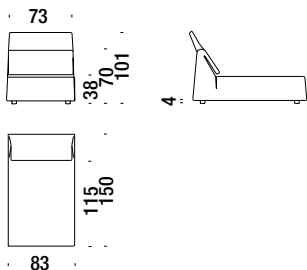

1 seater element armrest right 120

Elem.1-sitzig Armlehne rechts 120

06D

5,5 mt. 10,5 m² 1 m³ 51 Kg

1 seater element armrest left 137

Elem.1-sitzig Armlehne links 137

013

6 mt. 11,5 m² 1,1 m³ 54 Kg

1 seater element armrest right 137

Elem.1-sitzig Armlehne rechts 137

012

6 mt. 11,5 m² 1,1 m³ 54 Kg

Chaise Longue central 83

Chaise Longue zentral 83

034

5,4 mt. 10,3 m² 1,2 m³ 43 Kg

Chaise Longue central 100

Chaise Longue zentral 100

045

5,5 mt. 11,8 m² 1,2 m³ 46 Kg

Chaise Longue left without armrest 120

Chaise Longue links Ohne Armlehne 120 0D4

5,9 mt. ★ 12,3 m² 1,6 m³ 72 Kg

Chaise Longue right without armrest 120