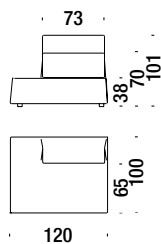

3 seater sofa knocked down 275

Canapé 3 places démonté 275

035

12,1 mt. 23,1 m² 2,2 m³ 105 Kg

1 seater element 83

Élément central 83

06C

4,8 mt. 8,1 m² 0,7 m³ 33 Kg

1 seater element 100

Élément central 100

011

4,8 mt. 9,2 m² 0,8 m³ 36 Kg

1 seat. elem.left without armrest 120

El.1 places gauche sans accoudoir 120

143

4,5 mt. 8,6 m² 1 m³ 43 Kg

1 seat. elem.right without armrest 120

El.1 places droit sans accoudoir 120

142

4,5 mt. 8,6 m² 1 m³ 43 Kg

1 seat. elem.left without armrest 137

El.1 places gauche sans accoudoir 137 141

5 mt. 9,5 m² 1,1 m³ 46 Kg

1 seat. elem.right without armrest 137

El.1 places droit sans accoudoir 137 140

5 mt. 9,5 m² 1,1 m³ 46 Kg

1 seater element armrest left 120

Elem.1 places droit accoudoir gauche 120 06E

5,5 mt. 10,5 m² 1 m³ 51 Kg