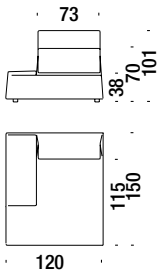

Chaise Longue central 100 045

5,5 mt. 11,8 m² 1,2 m³ 46 Kg

Chaise Longue left without armrest 120

Chaise Longue gauche sans accoudoir 120 OD4

5,9 mt. ★ 12,3 m² 1,6 m³ 72 Kg

Chaise Longue right without armrest 120

Chaise Longue droit sans accoudoir 120 OD3

5,9 mt. ★ 12,3 m² 1,6 m³ 72 Kg

Chaise Longue armrest left 120

Chaise Longue accoudoir gauche 120 06W

6,6 mt. ★ 14,4 m² 1,6 m³ 80 Kg

Chaise Longue armrest right 120

Chaise Longue accoudoir droit 120 06V

6,6 mt. ★ 14,4 m² 1,6 m³ 80 Kg

Stool 50x50

Pouf 50x50 152

1,5 mt. ★ 1,8 m² 0,2 m³ 11 Kg

Stool 100x83

Pouf 100x83 154

2,9 mt. ★ 3,5 m² 0,4 m³ 22 Kg

Lit 170 176

9,1 mt. ★ 17,2 m² 1,5 m³ 90 Kg

198

Bed 180

Lit 180 177

9,2 mt. ★ 17,9 m² 1,5 m³ 88 Kg

208

Slatted base 200x160