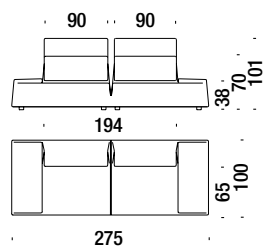

2 seater sofa major

Canapé 2 places major

018

11 mt. 21 m² 2 m³ 98 Kg

3 seater sofa

Canapé 3 places

003

12,1 mt. 23,1 m² 2,2 m³ 105 Kg

3 seater sofa knocked down 275

Canapé 3 places démonté 275

035

12,1 mt. 23,1 m² 2,2 m³ 105 Kg

1 seater element 83

Élément central 83

06C

4,8 mt. 8,1 m² 0,7 m³ 33 Kg