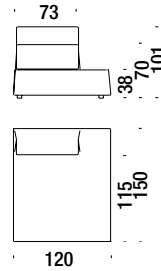

1 seater element armrest right 120

Elem.1 places droit accoudoir droit 137 06D

5,5 mt. 10,5 m² 1 m³ 51 Kg

1 seater element armrest left 137

Elem.1 places droit accoudoir gauche 137 013

6 mt. 11,5 m² 1,1 m³ 54 Kg

1 seater element armrest right 137

Elem.1 places droit accoudoir droit 137 012

6 mt. 11,5 m² 1,1 m³ 54 Kg

Chaise Longue central 83

Chaise Longue central 83 034

5,4 mt. 10,3 m² 1,2 m³ 43 Kg

Chaise Longue central 100

Chaise Longue central 100 045

5,5 mt. 11,8 m² 1,2 m³ 46 Kg

Chaise Longue left without armrest 120

Chaise Longue gauche sans accoudoir 120 OD4

5,9 mt. ★ 12,3 m² 1,6 m³ 72 Kg

Chaise Longue right without armrest 120

Chaise Longue droit sans accoudoir 120 OD3

5,9 mt. ★ 12,3 m² 1,6 m³ 72 Kg

Chaise Longue armrest left 120

Chaise Longue accoudoir gauche 120 06W

6,6 mt. ★ 14,4 m² 1,6 m³ 80 Kg

Chaise Longue armrest right 120