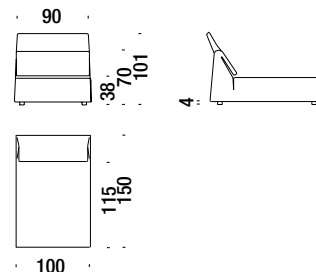

1 seater element armrest right 120

Elem.1 places droit accoudoir droit 137 06D

5,5 mt. 10,5 m² 1 m³ 51 Kg

1 seater element armrest left 137

Elem.1 places droit accoudoir gauche 137 013

6 mt. 11,5 m² 1,1 m³ 54 Kg

1 seater element armrest right 137

Elem.1 places droit accoudoir droit 137 012

6 mt. 11,5 m² 1,1 m³ 54 Kg

Chaise Longue central 83

Chaise Longue central 83 034

5,4 mt. 10,3 m² 1,2 m³ 43 Kg

Chaise Longue central 100

Chaise Longue central 100 045

5,5 mt. 11,8 m² 1,2 m³ 46 Kg

Chaise Longue left without armrest 120

Chaise Longue gauche sans accoudoir 120 OD4

5,9 mt. ★ 12,3 m² 1,6 m³ 72 Kg

Chaise Longue right without armrest 120