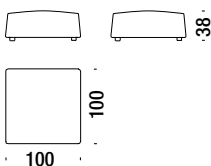

Chaise Longue accoudoir droit 120 06V

6,6 mt. ★ 14,4 m² 1,6 m³ 80 Kg

Stool 50x50

Pouf 50x50 152

1,5 mt. ★ 1,8 m² 0,2 m³ 11 Kg

Stool 100x83

Pouf 100x83 154

2,9 mt. ★ 3,5 m² 0,4 m³ 22 Kg

Stool 100x100

Pouf 100x100 153

2,9 mt. ★ 3,5 m² 0,5 m³ 24 Kg

Bed 160

Lit 160 175

8,2 mt. ★ 16,5 m² 1,5 m³ 88 Kg

183

Bed 170