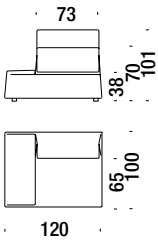

1 seater element 100

Élément central 100

011

4,8 mt. 9,2 m² 0,8 m³ 36 Kg

1 seat. elem.left without armrest 120

El.1 places gauche sans accoudoir 120

143

4,5 mt. 8,6 m² 1 m³ 43 Kg

1 seat. elem.right without armrest 120

El.1 places droit sans accoudoir 120

142

4,5 mt. 8,6 m² 1 m³ 43 Kg

1 seat. elem.left without armrest 137

El.1 places gauche sans accoudoir 137 141

5 mt. 9,5 m² 1,1 m³ 46 Kg

1 seat. elem.right without armrest 137

El.1 places droit sans accoudoir 137 140

5 mt. 9,5 m² 1,1 m³ 46 Kg

1 seater element armrest left 120

Elem.1 places droit accoudoir gauche 120 06E

5,5 mt. 10,5 m² 1 m³ 51 Kg

1 seater element armrest right 120

Elem.1 places droit accoudoir droit 137 06D

5,5 mt. 10,5 m² 1 m³ 51 Kg

1 seater element armrest left 137

Elem.1 places droit accoudoir gauche 137 013

6 mt. 11,5 m² 1,1 m³ 54 Kg