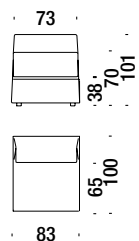

2 seater sofa major

Canapé 2 places major

018

11 mt. 21 m² 2 m³ 98 Kg

3 seater sofa

Canapé 3 places

003

12,1 mt. 23,1 m² 2,2 m³ 105 Kg

3 seater sofa knocked down 275

Canapé 3 places démonté 275

035

12,1 mt. 23,1 m² 2,2 m³ 105 Kg

1 seater element 83

Élément central 83

06C

4,8 mt. 8,1 m² 0,7 m³ 33 Kg

1 seater element 100

Élément central 100

011

4,8 mt. 9,2 m² 0,8 m³ 36 Kg

1 seat. elem.left without armrest 120

El.1 places gauche sans accoudoir 120

143

4,5 mt. 8,6 m² 1 m³ 43 Kg

1 seat. elem.right without armrest 120

El.1 places droit sans accoudoir 120

142

4,5 mt. 8,6 m² 1 m³ 43 Kg

1 seat. elem.left without armrest 137

El.1 places gauche sans accoudoir 137 141

5 mt. 9,5 m² 1,1 m³ 46 Kg