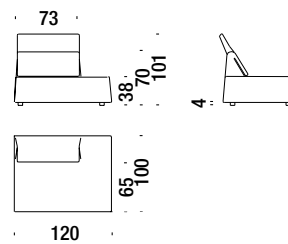

3 seater sofa knocked down 275

Canapé 3 places démonté 275

035

12,1 mt. 23,1 m² 2,2 m³ 105 Kg

1 seater element 83

Élément central 83

06C

4,8 mt. 8,1 m² 0,7 m³ 33 Kg

1 seater element 100

Élément central 100

011

4,8 mt. 9,2 m² 0,8 m³ 36 Kg

1 seat. elem.left without armrest 120

El.1 places gauche sans accoudoir 120

143

4,5 mt. 8,6 m² 1 m³ 43 Kg

1 seat. elem.right without armrest 120

El.1 places droit sans accoudoir 120

142

4,5 mt. 8,6 m² 1 m³ 43 Kg

1 seat. elem.left without armrest 137

El.1 places gauche sans accoudoir 137 141

5 mt. 9,5 m² 1,1 m³ 46 Kg

1 seat. elem.right without armrest 137

El.1 places droit sans accoudoir 137 140

5 mt. 9,5 m² 1,1 m³ 46 Kg

1 seater element armrest left 120

Elem.1 places droit accoudoir gauche 120 06E

5,5 mt. 10,5 m² 1 m³ 51 Kg