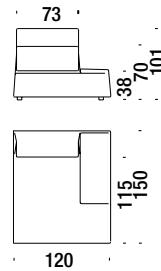

Chaise Longue central 100 045

5,5 mt. 11,8 m² 1,2 m³ 46 Kg

Chaise Longue left without armrest 120

Chaise Longue gauche sans accoudoir 120 OD4

5,9 mt. ★ 12,3 m² 1,6 m³ 72 Kg

Chaise Longue right without armrest 120

Chaise Longue droit sans accoudoir 120 OD3

5,9 mt. ★ 12,3 m² 1,6 m³ 72 Kg

Chaise Longue armrest left 120

Chaise Longue accoudoir gauche 120 06W

6,6 mt. ★ 14,4 m² 1,6 m³ 80 Kg

Chaise Longue armrest right 120

Chaise Longue accoudoir droit 120 06V

6,6 mt. ★ 14,4 m² 1,6 m³ 80 Kg

Stool 50x50

Pouf 50x50 152

1,5 mt. ★ 1,8 m² 0,2 m³ 11 Kg

Stool 100x83

Pouf 100x83 154

2,9 mt. ★ 3,5 m² 0,4 m³ 22 Kg

Lit 170 176

9,1 mt. ★ 17,2 m² 1,5 m³ 90 Kg

198

Bed 180

Lit 180 177

9,2 mt. ★ 17,9 m² 1,5 m³ 88 Kg

208

Slatted base 200x160