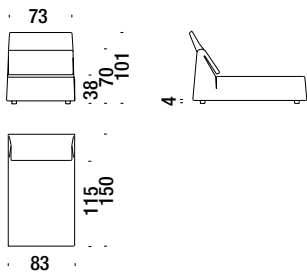

1 seater element armrest right 120

Elem.1 places droit accoudoir droit 137 06D

5,5 mt. 10,5 m² 1 m³ 51 Kg

1 seater element armrest left 137

Elem.1 places droit accoudoir gauche 137 013

6 mt. 11,5 m² 1,1 m³ 54 Kg

1 seater element armrest right 137

Elem.1 places droit accoudoir droit 137 012

6 mt. 11,5 m² 1,1 m³ 54 Kg

Chaise Longue central 83

Chaise Longue central 83 034

5,4 mt. 10,3 m² 1,2 m³ 43 Kg

Chaise Longue central 100

Chaise Longue central 100 045

5,5 mt. 11,8 m² 1,2 m³ 46 Kg

Chaise Longue left without armrest 120

Chaise Longue gauche sans accoudoir 120 OD4

5,9 mt. ★ 12,3 m² 1,6 m³ 72 Kg

Chaise Longue right without armrest 120