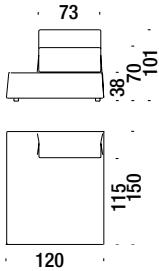

1 seater element armrest right 120

Elem.1 places droit accoudoir droit 137 06D

5,5 mt. 10,5 m² 1 m³ 51 Kg

1 seater element armrest left 137

Elem.1 places droit accoudoir gauche 137 013

6 mt. 11,5 m² 1,1 m³ 54 Kg

1 seater element armrest right 137

Elem.1 places droit accoudoir droit 137 012

6 mt. 11,5 m² 1,1 m³ 54 Kg

Chaise Longue central 83

Chaise Longue central 83 034

5,4 mt. 10,3 m² 1,2 m³ 43 Kg

Chaise Longue central 100

Chaise Longue central 100 045

5,5 mt. 11,8 m² 1,2 m³ 46 Kg

Chaise Longue left without armrest 120

Chaise Longue gauche sans accoudoir 120 OD4

5,9 mt. ★ 12,3 m² 1,6 m³ 72 Kg

Chaise Longue right without armrest 120

Chaise Longue droit sans accoudoir 120 OD3

5,9 mt. ★ 12,3 m² 1,6 m³ 72 Kg

Chaise Longue armrest left 120

Chaise Longue accoudoir gauche 120 06W

6,6 mt. ★ 14,4 m² 1,6 m³ 80 Kg

Chaise Longue armrest right 120