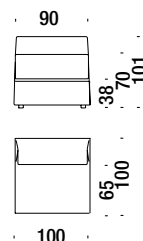

2 seater sofa major

Canapé 2 places major

018

11 mt. 21 m² 2 m³ 98 Kg

3 seater sofa

Canapé 3 places

003

12,1 mt. 23,1 m² 2,2 m³ 105 Kg

3 seater sofa knocked down 275

Canapé 3 places démonté 275

035

12,1 mt. 23,1 m² 2,2 m³ 105 Kg

1 seater element 83

Élément central 83

06C

4,8 mt. 8,1 m² 0,7 m³ 33 Kg

1 seater element 100

Élément central 100

011

4,8 mt. 9,2 m² 0,8 m³ 36 Kg

1 seat. elem.left without armrest 120

El.1 places gauche sans accoudoir 120

143

4,5 mt. 8,6 m² 1 m³ 43 Kg

1 seat. elem.right without armrest 120

El.1 places droit sans accoudoir 120

142

4,5 mt. 8,6 m² 1 m³ 43 Kg

1 seat. elem.left without armrest 137

El.1 places gauche sans accoudoir 137 141

5 mt. 9,5 m² 1,1 m³ 46 Kg