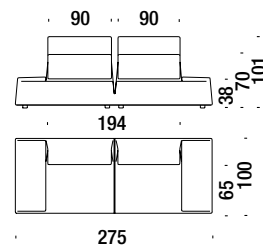

2 seater sofa major

Canapé 2 places major

018

11 mt. 21 m² 2 m³ 98 Kg

3 seater sofa

Canapé 3 places

003

12,1 mt. 23,1 m² 2,2 m³ 105 Kg

3 seater sofa knocked down 275

Canapé 3 places démonté 275

035

12,1 mt. 23,1 m² 2,2 m³ 105 Kg

1 seater element 83

Élément central 83

06C

4,8 mt. 8,1 m² 0,7 m³ 33 Kg