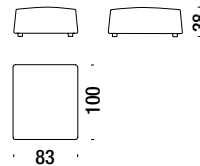

Chaise Longue accoudoir droit 120 06V

6,6 mt. ★ 14,4 m² 1,6 m³ 80 Kg

Stool 50x50

Pouf 50x50 152

1,5 mt. ★ 1,8 m² 0,2 m³ 11 Kg

Stool 100x83

Pouf 100x83 154

2,9 mt. ★ 3,5 m² 0,4 m³ 22 Kg