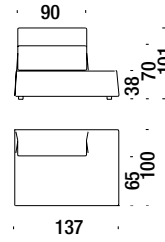

1 seater element 100

Élément central 100

011

4,8 mt. 9,2 m² 0,8 m³ 36 Kg

1 seat. elem.left without armrest 120

El.1 places gauche sans accoudoir 120

143

4,5 mt. 8,6 m² 1 m³ 43 Kg

1 seat. elem.right without armrest 120

El.1 places droit sans accoudoir 120

142

4,5 mt. 8,6 m² 1 m³ 43 Kg

1 seat. elem.left without armrest 137

El.1 places gauche sans accoudoir 137 141

5 mt. 9,5 m² 1,1 m³ 46 Kg

1 seat. elem.right without armrest 137

El.1 places droit sans accoudoir 137 140

5 mt. 9,5 m² 1,1 m³ 46 Kg

1 seater element armrest left 120

Elem.1 places droit accoudoir gauche 120 06E

5,5 mt. 10,5 m² 1 m³ 51 Kg

1 seater element armrest right 120

Elem.1 places droit accoudoir droit 137 06D

5,5 mt. 10,5 m² 1 m³ 51 Kg

1 seater element armrest left 137

Elem.1 places droit accoudoir gauche 137 013

6 mt. 11,5 m² 1,1 m³ 54 Kg