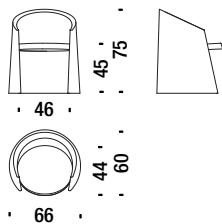

Small armchair

Sessel klein

3,1 mt. ★ 5,9 m² 0,4 m³ 20 Kg

061

€

Armchair

Sessel

4,4 mt. ★ 8,4 m² 0,6 m³ 25 Kg