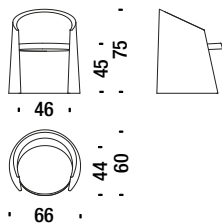

**Small armchair**

**Sessel klein**

3,1 mt. ★ 5,9 m<sup>2</sup> 0,4 m<sup>3</sup> 20 Kg

061

€

**Armchair**

**Sessel**

4,4 mt. ★ 8,4 m<sup>2</sup> 0,6 m<sup>3</sup> 25 Kg