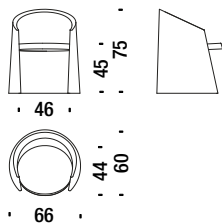

Small armchair

Petit fauteuil

3,1 mt. ★ 5,9 m² ◻ 0,4 m³ 🧑 20 Kg

061

€

Armchair

Fauteuil

4,4 mt. ★ 8,4 m² ◻ 0,6 m³ 🧑 25 Kg