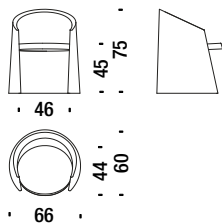

Small armchair

Petit fauteuil

3,1 mt. ★ 5,9 m² 0,4 m³ 20 Kg

061

€

Armchair

Fauteuil

4,4 mt. ★ 8,4 m² 0,6 m³ 25 Kg