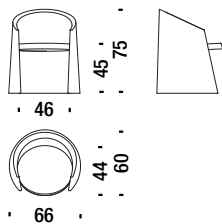

Small armchair

Poltroncina

3,1 mt. ★ 5,9 m² 0,4 m³ 20 Kg

061

€

Armchair

Poltrona

4,4 mt. ★ 8,4 m² 0,6 m³ 25 Kg