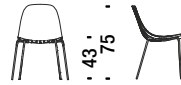

Chair chromed base

Chaise base chromé

0FS

0,2 m³ 7 Kg