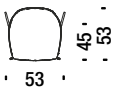

0,2 m³ 7 Kg

Chair stainless AISI 304 base

Chaise base inox AISI 304

0FT

0,2 m³ 7 Kg

Chair with arms varnished base

Chaise avec accoudoirs base vernis

0FV