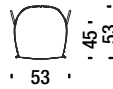

0,2 m³ 7 Kg

Chair stainless AISI 304 base

Chaise base inox AISI 304

0FT

0,2 m³ 7 Kg

Chair with arms varnished base

Chaise avec accoudoirs base vernis

0FV