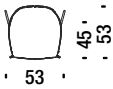

Chair varnished base

Chaise base vernis

0FU

0,2 m³ 7 Kg