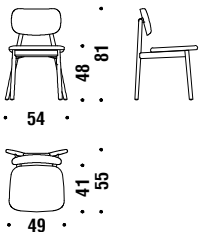

## Oak chair seat upholstered, back in wood

Stuhl Eiche sitz gepolstert, Rücken aus Holz 495

0,8 mt. ★ 1,5 m<sup>2</sup> 0,3 m<sup>3</sup> 7,8 Kg **FSC® Certified**

## Oak chair w/arms seat upholstered, back in wood

Stuhl Eiche m/Armlehne,sitz gepolstert,Rücken Holz G26

0,8 mt. ★ 1,5 m<sup>2</sup> 0,4 m<sup>3</sup> 8,8 Kg **FSC® Certified**

## Oak chair with upholsterd back

Stuhl Eiche mit gepolstertem Rücken 975

0,8 mt. ★ 1,5 m<sup>2</sup> 0,3 m<sup>3</sup> 8 Kg **FSC® Certified**