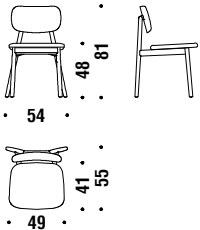

Beech Stool

Hocker Buche

017

0,8 mt. 1,5 m² 0,1 m³ 5 Kg

Beech chair seat upholstered, back in wood

Stuhl Buche sitz gepolstert, Rücken aus Holz 996

0,8 mt. ★ 1,5 m² 0,3 m³ 7,8 Kg **FSC® Certified**

Beech chair w/arms seat upholstered, back in wood

Stuhl Buche m/Armlehne,sitz gepolstert,Rücken Holz G25

0,8 mt. ★ 1,5 m² 0,4 m³ 8,8 Kg **FSC® Certified**

Beech chair with upholsterd back

Stuhl Buche mit gepolstertem Rücken 995

0,8 mt. ★ 1,5 m² 0,3 m³ 8 Kg **FSC® Certified**

Beech chair whit arms and upholsterd back

Stuhl Buche mit Armlehne und gepolstertem Rücken G30

0,8 mt. ★ 1,5 m² 0,4 m³ 9 Kg **FSC® Certified**

Oak chair seat upholstered, back in wood

Stuhl Eiche sitz gepolstert, Rücken aus Holz 495

0,8 mt. ★ 1,5 m² 0,3 m³ 7,8 Kg **FSC® Certified**

Oak chair w/arms seat upholstered, back in wood

Stuhl Eiche m/Armlehne,sitz gepolstert,Rücken Holz G26

0,8 mt. ★ 1,5 m² 0,4 m³ 8,8 Kg **FSC® Certified**

Oak chair with upholsterd back