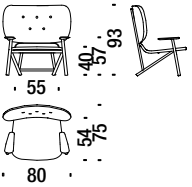

Sessel Buche

001

2 mt. 3,8 m² 0,6 m³ 16 Kg **FSC® Certified**

Oak armchair

Sessel Eiche

492

2 mt. 3,8 m² 0,6 m³ 16 Kg

Beech armchair button tufted

Sessel Buche Rücken capitonné

490

2 mt. 3,8 m² 0,6 m³ 16 Kg **FSC® Certified**

Oak armchair button tufted

Sessel Eiche Rücken capitonné

493

2 mt. 3,8 m² 0,6 m³ 16 Kg

Beech armchair with back in cane