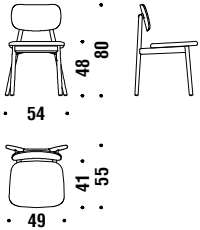

Sessel Buche mit rohrgeflechter Rückenlehne

491

1,4 mt. 2,7 m² 0,6 m³ 16 Kg

Beech rocking armchair

Schaukelsessel Buche

190

2 mt. 3,8 m² 1 m³ 19 Kg **FSC® Certified**

Beech rocking armchair with back in cane

Beech Stool

Hocker Buche

017

0,8 mt. 1,5 m² 0,1 m³ 5 Kg

Beech chair seat upholstered, back in wood

Stuhl Buche sitz gepolstert, Rücken aus Holz 996

0,8 mt. ★ 1,5 m² 0,3 m³ 7,8 Kg **FSC® Certified**

Beech chair w/arms seat upholstered, back in wood

Stuhl Buche m/Armlehne,sitz gepolstert,Rücken Holz G25

0,8 mt. ★ 1,5 m² 0,4 m³ 8,8 Kg **FSC® Certified**

Beech chair with upholsterd back

Stuhl Buche mit gepolstertem Rücken 995

0,8 mt. ★ 1,5 m² 0,3 m³ 8 Kg **FSC® Certified**