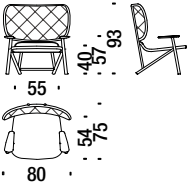

Sessel Buche

001

2 mt. 3,8 m² 0,6 m³ 16 Kg **FSC® Certified**

Oak armchair

Sessel Eiche

492

2 mt. 3,8 m² 0,6 m³ 16 Kg

Beech armchair button tufted

Sessel Buche Rücken capitonné

490

2 mt. 3,8 m² 0,6 m³ 16 Kg **FSC® Certified**

Oak armchair button tufted

Sessel Eiche Rücken capitonné

493

2 mt. 3,8 m² 0,6 m³ 16 Kg

Beech armchair with back in cane

Sessel Buche mit rohrgeflechter Rückenlehne

491

1,4 mt. 2,7 m² 0,6 m³ 16 Kg

Beech rocking armchair

Schaukelsessel Buche

190

2 mt. 3,8 m² 1 m³ 19 Kg **FSC® Certified**

Beech rocking armchair with back in cane