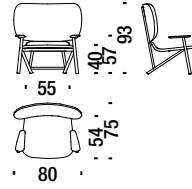

Sessel Buche

001

2 mt. 3,8 m² 0,6 m³ 16 Kg **FSC® Certified**

Oak armchair

Sessel Eiche

492

2 mt. 3,8 m² 0,6 m³ 16 Kg

Beech armchair button tufted

Sessel Buche Rücken capitonné

490

2 mt. 3,8 m² 0,6 m³ 16 Kg **FSC® Certified**

Oak armchair button tufted

Sessel Eiche Rücken capitonné

493

2 mt. 3,8 m² 0,6 m³ 16 Kg

Beech armchair with back in cane