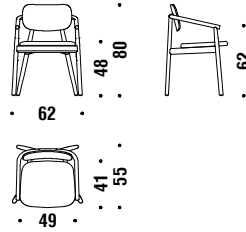

## Beech Stool

Hocker Buche 017

0,8 mt. 1,5 m<sup>2</sup> 0,1 m<sup>3</sup> 5 Kg

## Beech chair seat upholstered, back in wood

Stuhl Buche sitz gepolstert, Rücken aus Holz 996

0,8 mt. ★ 1,5 m<sup>2</sup> 0,3 m<sup>3</sup> 7,8 Kg **FSC® Certified**

## Beech chair w/arms seat upholstered, back in wood

Stuhl Buche m/Armlehne,sitz gepolstert,Rücken Holz G25

0,8 mt. ★ 1,5 m<sup>2</sup> 0,4 m<sup>3</sup> 8,8 Kg **FSC® Certified**