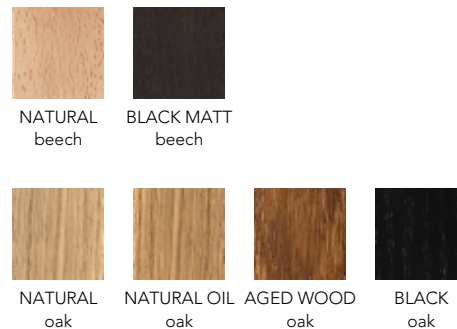

- mit Rückenlehne aus Wiener Geflecht
- Rückenlehne mit Stoff- oder Lederbezug
- Rückenlehne kapitoniert aus Stoff oder Leder.

**SESSEL cod. 49A:** Struktur aus mattschwarz lackierter Buche, Rückenlehne aus natürlichem Wiener Stroh.

**Wood finishing Farben Holz**

#### Top colours Farben Platte

WHITE CHALK  
RAL 9002

BLUSH  
NCS S 5010 -  
Y70R

STARDUST  
NCS S 3010 - B

BLACK  
RAL 9005

STONE GREY  
RAL 7030

#### Wood finishing Farben Holz

NATURAL  
beech

BLACK  
beech

NATURAL  
oak

NATURAL OIL  
oak

AGED WOOD  
oak

BLACK  
oak

Table Ø44 H45 MDF lacquered beech base