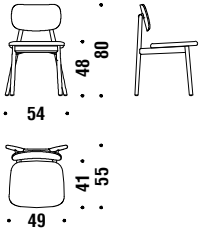

## Beech Stool

Hocker Buche 017

0,8 mt. 1,5 m<sup>2</sup> 0,1 m<sup>3</sup> 5 Kg

## Beech chair seat upholstered, back in wood

Stuhl Buche sitz gepolstert, Rücken aus Holz 996

0,8 mt. ★ 1,5 m<sup>2</sup> 0,3 m<sup>3</sup> 7,8 Kg **FSC® Certified**