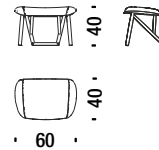

## Beech rocking armchair with back in cane

Schaukelsessel Buche mit rohrgeflechtem Rückenl. 478

1,4 mt. 2,7 m<sup>2</sup> 1 m<sup>3</sup> 19 Kg

## Beech Rocking armchair button tufted

Schaukelsessel Buche capitonné 284

2,7 mt. 5,1 m<sup>2</sup> 1 m<sup>3</sup> 19 Kg FSC® Certified

## Beech Stool

Hocker Buche 017

0,8 mt. 1,5 m<sup>2</sup> 0,1 m<sup>3</sup> 5 Kg