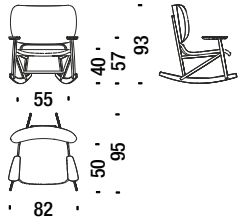

Sessel Buche Rücken capitonné

490

2 mt. 3,8 m² 0,6 m³ 16 Kg **FSC® Certified**

Oak armchair button tufted

Sessel Eiche Rücken capitonné

493

2 mt. 3,8 m² 0,6 m³ 16 Kg

Beech armchair with back in cane

Sessel Buche mit rohrgeflechter Rückenlehne

491

1,4 mt. 2,7 m² 0,6 m³ 16 Kg

Beech rocking armchair

Schaukelsessel Buche

190

2 mt. 3,8 m² 1 m³ 19 Kg **FSC® Certified**

Beech rocking armchair with back in cane

Schaukelsessel Buche mit rohrgeflechter Rückenl.

478

1,4 mt. 2,7 m² 1 m³ 19 Kg **FSC® Certified**

Beech Rocking armchair button tufted

Schaukelsessel Buche capitonné

284

2,7 mt. 5,1 m² 1 m³ 19 Kg **FSC® Certified**

Beech Stool

Hocker Buche

017

0,8 mt. 1,5 m² 0,1 m³ 5 Kg

Beech chair seat upholstered, back in wood

Stuhl Buche sitz gepolstert, Rücken aus Holz 996

0,8 mt. ★ 1,5 m² 0,3 m³ 7,8 Kg **FSC® Certified**

Beech chair w/arms seat upholstered, back in wood