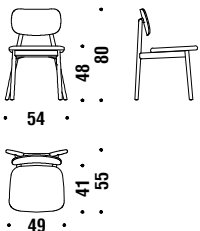

## Beech chair with upholsterd back

Stuhl Buche mit gepolstertem Rücken 995

0,8 mt. ★ 1,5 m<sup>2</sup> 0,3 m<sup>3</sup> 8 Kg **FSC® Certified**

## Beech chair with arms and upholsterd back

Stuhl Buche mit Armlehne und gepolstertem Rücken G30

0,8 mt. ★ 1,5 m<sup>2</sup> 0,4 m<sup>3</sup> 9 Kg **FSC® Certified**

## Oak chair seat upholstered, back in wood

Stuhl Eiche sitz gepolstert, Rücken aus Holz 495

0,8 mt. ★ 1,5 m<sup>2</sup> 0,3 m<sup>3</sup> 7,8 Kg **FSC® Certified**