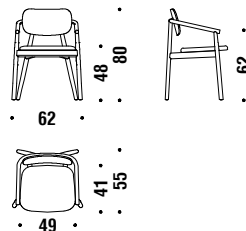

Oak chair w/arms seat upholstered, back in wood

Stuhl Eiche m/Armlehne,sitz gepolstert,Rücken Holz G26

0,8 mt. ★ 1,5 m² 0,4 m³ 8,8 Kg **FSC® Certified**