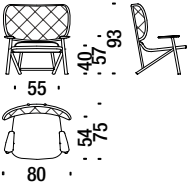

## Oak armchair

Sessel Eiche

492

2 mt. 3,8 m<sup>2</sup> 0,6 m<sup>3</sup> 16 Kg

## Beech armchair button tufted

Sessel Buche Rücken capitonné

490

2 mt. 3,8 m<sup>2</sup> 0,6 m<sup>3</sup> 16 Kg **FSC® Certified**

## Oak armchair button tufted

Sessel Eiche Rücken capitonné

493

2 mt. 3,8 m<sup>2</sup> 0,6 m<sup>3</sup> 16 Kg

## Beech armchair with back in cane

Sessel Buche mit rohrgeflechter Rückenlehne

491

1,4 mt. 2,7 m<sup>2</sup> 0,6 m<sup>3</sup> 16 Kg