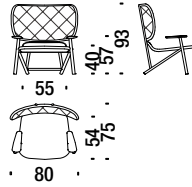

## Beech armchair with back in cane

Sessel Buche mit rohrgeflechter Rückenlehne

491

1,4 mt. 2,7 m<sup>2</sup> 0,6 m<sup>3</sup> 16 Kg

## Beech Armchair with back in natural cane

Sessel Buche mit Strohrückenlehne Natur

49A

1,4 mt. 2,7 m<sup>2</sup> 0,6 m<sup>3</sup> 16 Kg