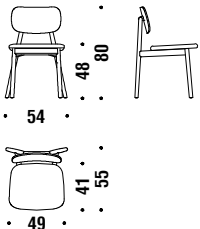

Beech Stool

Hocker Buche

017

0,8 mt. 1,5 m² 0,1 m³ 5 Kg

Beech chair seat upholstered, back in wood

Stuhl Buche sitz gepolstert, Rücken aus Holz 996

0,8 mt. ★ 1,5 m² 0,3 m³ 7,8 Kg **FSC® Certified**

Beech chair w/arms seat upholstered, back in wood

Stuhl Buche m/Armlehne,sitz gepolstert,Rücken Holz G25

0,8 mt. ★ 1,5 m² 0,4 m³ 8,8 Kg **FSC® Certified**

Beech chair with upholsterd back

Stuhl Buche mit gepolstertem Rücken 995

0,8 mt. ★ 1,5 m² 0,3 m³ 8 Kg **FSC® Certified**

Beech chair whit arms and upholsterd back

Stuhl Buche mit Armlehne und gepolstertem Rücken G30

0,8 mt. ★ 1,5 m² 0,4 m³ 9 Kg **FSC® Certified**

Oak chair seat upholstered, back in wood

Stuhl Eiche sitz gepolstert, Rücken aus Holz 495

0,8 mt. ★ 1,5 m² 0,3 m³ 7,8 Kg **FSC® Certified**

Oak chair w/arms seat upholstered, back in wood

Stuhl Eiche m/Armlehne,sitz gepolstert,Rücken Holz G26

0,8 mt. ★ 1,5 m² 0,4 m³ 8,8 Kg **FSC® Certified**

Oak chair with upholsterd back