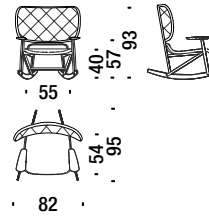

Sessel Buche Rücken capitonné

490

2 mt. 3,8 m² 0,6 m³ 16 Kg **FSC® Certified**

Oak armchair button tufted

Sessel Eiche Rücken capitonné

493

2 mt. 3,8 m² 0,6 m³ 16 Kg

Beech armchair with back in cane

Sessel Buche mit rohrgeflechter Rückenlehne

491

1,4 mt. 2,7 m² 0,6 m³ 16 Kg

Beech rocking armchair

Schaukelsessel Buche

190

2 mt. 3,8 m² 1 m³ 19 Kg **FSC® Certified**

Beech rocking armchair with back in cane

Schaukelsessel Buche mit rohrgeflechter Rückenl.

478

1,4 mt. 2,7 m² 1 m³ 19 Kg **FSC® Certified**

Beech Rocking armchair button tufted

Schaukelsessel Buche capitonné

284

2,7 mt. 5,1 m² 1 m³ 19 Kg **FSC® Certified**

Beech Stool

Hocker Buche

017

0,8 mt. 1,5 m² 0,1 m³ 5 Kg

Beech chair seat upholstered, back in wood

Stuhl Buche sitz gepolstert, Rücken aus Holz 996

0,8 mt. ★ 1,5 m² 0,3 m³ 7,8 Kg **FSC® Certified**

Beech chair w/arms seat upholstered, back in wood