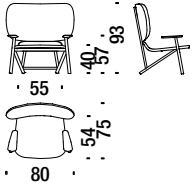

Sessel Buche

001

2 mt. 3,8 m² 0,6 m³ 16 Kg **FSC® Certified**

Oak armchair

Sessel Eiche

492

2 mt. 3,8 m² 0,6 m³ 16 Kg

Beech armchair button tufted