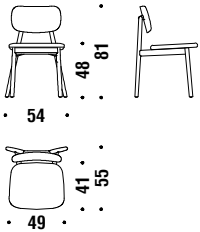

## Beech Stool

Hocker Buche 017

0,8 mt. 1,5 m<sup>2</sup> 0,1 m<sup>3</sup> 5 Kg

## Beech chair seat upholstered, back in wood

Stuhl Buche sitz gepolstert, Rücken aus Holz 996

0,8 mt. ★ 1,5 m<sup>2</sup> 0,3 m<sup>3</sup> 7,8 Kg **FSC® Certified**

## Beech chair w/arms seat upholstered, back in wood

Stuhl Buche m/Armlehne,sitz gepolstert,Rücken Holz G25

0,8 mt. ★ 1,5 m<sup>2</sup> 0,4 m<sup>3</sup> 8,8 Kg **FSC® Certified**

## Beech chair with upholsterd back

Stuhl Buche mit gepolstertem Rücken 995

0,8 mt. ★ 1,5 m<sup>2</sup> 0,3 m<sup>3</sup> 8 Kg **FSC® Certified**