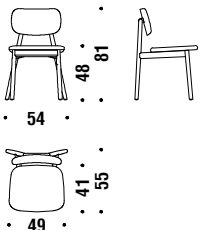

Stuhl Buche m/Armlehne,sitz gepolstert,Rücken Holz G25

0,8 mt. ★ 1,5 m² 0,4 m³ 8,8 Kg **FSC® Certified**

Beech chair with upholsterd back

Stuhl Buche mit gepolstertem Rücken 995

0,8 mt. ★ 1,5 m² 0,3 m³ 8 Kg **FSC® Certified**

Beech chair whit arms and upholsterd back

Stuhl Buche mit Armlehne und gepolstertem Rücken G30

0,8 mt. ★ 1,5 m² 0,4 m³ 9 Kg **FSC® Certified**

Oak chair seat upholstered, back in wood

Stuhl Eiche sitz gepolstert, Rücken aus Holz 495

0,8 mt. ★ 1,5 m² 0,3 m³ 7,8 Kg **FSC® Certified**

Oak chair w/arms seat upholstered, back in wood

Stuhl Eiche m/Armlehne,sitz gepolstert,Rücken Holz G26

0,8 mt. ★ 1,5 m² 0,4 m³ 8,8 Kg **FSC® Certified**

Oak chair with upholsterd back

Stuhl Eiche mit gepolstertem Rücken 975

0,8 mt. ★ 1,5 m² 0,3 m³ 8 Kg **FSC® Certified**

Oak chair whit arms and upholsterd back

Stuhl Eiche mit Armlehne und gepolstertem Rücken G31

0,8 mt. ★ 1,5 m² 0,4 m³ 9 Kg **FSC® Certified**