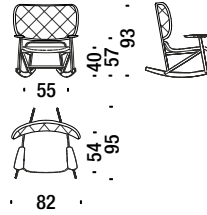

## Beech armchair with back in cane

Sessel Buche mit rohrgeflechter Rückenlehne

491

1,4 mt. 2,7 m<sup>2</sup> 0,6 m<sup>3</sup> 16 Kg

## Beech Armchair with back in natural cane

Sessel Buche mit Strohrückenlehne Natur

49A

1,4 mt. 2,7 m<sup>2</sup> 0,6 m<sup>3</sup> 16 Kg

## Beech rocking armchair

Schaukelsessel Buche 190

2 mt. 3,8 m<sup>2</sup> 1 m<sup>3</sup> 19 Kg FSC® Certified

## Beech rocking armchair with back in cane

Schaukelsessel Buche mit rohrgeflechtem Rückenl. 478

1,4 mt. 2,7 m<sup>2</sup> 1 m<sup>3</sup> 19 Kg