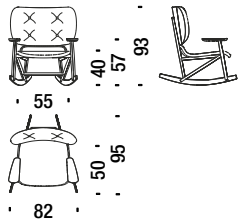

Sessel Buche mit rohrgeflechter Rückenlehne

491

1,4 mt. 2,7 m² 0,6 m³ 16 Kg

Beech rocking armchair

Schaukelsessel Buche

190

2 mt. 3,8 m² 1 m³ 19 Kg **FSC® Certified**

Beech rocking armchair with back in cane

Schaukelsessel Buche mit rohrgeflechter Rückenl.

478

1,4 mt. 2,7 m² 1 m³ 19 Kg **FSC® Certified**

Beech Rocking armchair button tufted

Schaukelsessel Buche capitonné

284

2,7 mt. 5,1 m² 1 m³ 19 Kg **FSC® Certified**

Beech Stool

Hocker Buche

017

0,8 mt. 1,5 m² 0,1 m³ 5 Kg

Beech chair seat upholstered, back in wood

Stuhl Buche sitz gepolstert, Rücken aus Holz 996

0,8 mt. ★ 1,5 m² 0,3 m³ 7,8 Kg **FSC® Certified**

Beech chair w/arms seat upholstered, back in wood