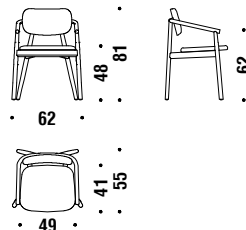

0,8 mt. ★ 1,5 m² 0,3 m³ 7,8 Kg **FSC® Certified**

Oak chair w/arms seat upholstered, back in wood

Stuhl Eiche m/Armlehne,sitz gepolstert,Rücken Holz G26

0,8 mt. ★ 1,5 m² 0,4 m³ 8,8 Kg **FSC® Certified**

Oak chair with upholsterd back

Stuhl Eiche mit gepolstertem Rücken 975

0,8 mt. ★ 1,5 m² 0,3 m³ 8 Kg **FSC® Certified**

Oak chair whit arms and upholsterd back

Stuhl Eiche mit Armlehne und gepolstertem Rücken G31

0,8 mt. ★ 1,5 m² 0,4 m³ 9 Kg **FSC® Certified**