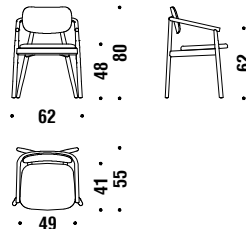

Beech Stool

Hocker Buche

017

0,8 mt. 1,5 m² 0,1 m³ 5 Kg

Beech chair seat upholstered, back in wood

Stuhl Buche sitz gepolstert, Rücken aus Holz 996

0,8 mt. ★ 1,5 m² 0,3 m³ 7,8 Kg **FSC® Certified**

Beech chair w/arms seat upholstered, back in wood

Stuhl Buche m/Armlehne,sitz gepolstert,Rücken Holz G25

0,8 mt. ★ 1,5 m² 0,4 m³ 8,8 Kg **FSC® Certified**

Beech chair with upholsterd back

Stuhl Buche mit gepolstertem Rücken 995

0,8 mt. ★ 1,5 m² 0,3 m³ 8 Kg **FSC® Certified**

Beech chair whit arms and upholsterd back

Stuhl Buche mit Armlehne und gepolstertem Rücken G30

0,8 mt. ★ 1,5 m² 0,4 m³ 9 Kg **FSC® Certified**

Oak chair seat upholstered, back in wood

Stuhl Eiche sitz gepolstert, Rücken aus Holz 495

0,8 mt. ★ 1,5 m² 0,3 m³ 7,8 Kg **FSC® Certified**

Oak chair w/arms seat upholstered, back in wood

Stuhl Eiche m/Armlehne,sitz gepolstert,Rücken Holz G26

0,8 mt. ★ 1,5 m² 0,4 m³ 8,8 Kg **FSC® Certified**

Oak chair with upholsterd back