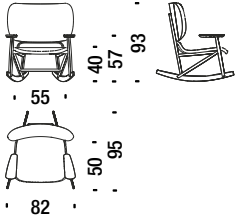

## Beech armchair with back in cane

Sessel Buche mit rohrgeflechter Rückenlehne

491

1,4 mt. 2,7 m<sup>2</sup> 0,6 m<sup>3</sup> 16 Kg

## Beech Armchair with back in natural cane

Sessel Buche mit Strohrückenlehne Natur

49A

1,4 mt. 2,7 m<sup>2</sup> 0,6 m<sup>3</sup> 16 Kg

## Beech rocking armchair

Schaukelsessel Buche 190

2 mt. 3,8 m<sup>2</sup> 1 m<sup>3</sup> 19 Kg FSC® Certified