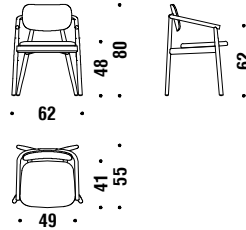

Sessel Buche mit rohrgeflechter Rückenlehne

491

1,4 mt. 2,7 m² 0,6 m³ 16 Kg

Beech rocking armchair

Schaukelsessel Buche

190

2 mt. 3,8 m² 1 m³ 19 Kg **FSC® Certified**

Beech rocking armchair with back in cane

Schaukelsessel Buche mit rohrgeflechter Rückenl.

478

1,4 mt. 2,7 m² 1 m³ 19 Kg **FSC® Certified**

Beech Rocking armchair button tufted

Schaukelsessel Buche capitonné

284

2,7 mt. 5,1 m² 1 m³ 19 Kg **FSC® Certified**

Beech Stool

Hocker Buche

017

0,8 mt. 1,5 m² 0,1 m³ 5 Kg

Beech chair seat upholstered, back in wood

Stuhl Buche sitz gepolstert, Rücken aus Holz 996

0,8 mt. ★ 1,5 m² 0,3 m³ 7,8 Kg **FSC® Certified**

Beech chair w/arms seat upholstered, back in wood

Stuhl Buche m/Armlehne,sitz gepolstert,Rücken Holz G25

0,8 mt. ★ 1,5 m² 0,4 m³ 8,8 Kg **FSC® Certified**

Beech chair with upholsterd back

Stuhl Buche mit gepolstertem Rücken 995

0,8 mt. ★ 1,5 m² 0,3 m³ 8 Kg **FSC® Certified**