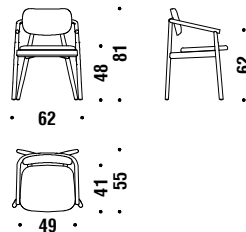

Oak chair with arms and upholsterd back

Stuhl Eiche mit Armlehne und gepolstertem Rücken G31

0,8 mt. ★ 1,5 m² 0,4 m³ 9 Kg **FSC® Certified**