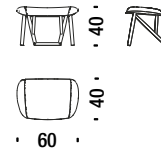

Sessel Buche mit rohrgeflechter Rückenlehne

491

1,4 mt. 2,7 m² 0,6 m³ 16 Kg

Beech rocking armchair

Schaukelsessel Buche

190

2 mt. 3,8 m² 1 m³ 19 Kg **FSC® Certified**

Beech rocking armchair with back in cane

Schaukelsessel Buche mit rohrgeflechter Rückenl.

478

1,4 mt. 2,7 m² 1 m³ 19 Kg **FSC® Certified**

Beech Rocking armchair button tufted

Schaukelsessel Buche capitonné

284

2,7 mt. 5,1 m² 1 m³ 19 Kg **FSC® Certified**

Beech Stool

Hocker Buche

017

0,8 mt. 1,5 m² 0,1 m³ 5 Kg

Beech chair seat upholstered, back in wood

Stuhl Buche sitz gepolstert, Rücken aus Holz 996

0,8 mt. ★ 1,5 m² 0,3 m³ 7,8 Kg **FSC® Certified**

Beech chair w/arms seat upholstered, back in wood