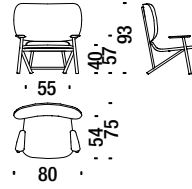

## Beech armchair

Sessel Buche

001

2 mt. 3,8 m<sup>2</sup> 0,6 m<sup>3</sup> 16 Kg **FSC® Certified**

## Oak armchair

Sessel Eiche

492

2 mt. 3,8 m<sup>2</sup> 0,6 m<sup>3</sup> 16 Kg