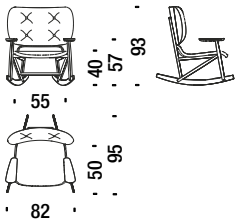

Beech Rocking armchair button tufted

Schaukelsessel Buche capitonné 284

2,7 mt. 5,1 m² 1 m³ 19 Kg FSC® Certified