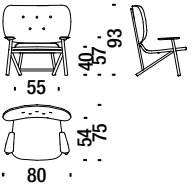

## Beech armchair

Sessel Buche

001

2 mt. 3,8 m<sup>2</sup> 0,6 m<sup>3</sup> 16 Kg **FSC® Certified**

## Oak armchair

Sessel Eiche

492

2 mt. 3,8 m<sup>2</sup> 0,6 m<sup>3</sup> 16 Kg

## Beech armchair button tufted

Sessel Buche Rücken capitonné

490

2 mt. 3,8 m<sup>2</sup> 0,6 m<sup>3</sup> 16 Kg **FSC® Certified**