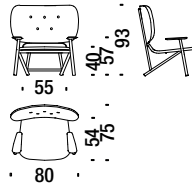

Sessel Buche

001

2 mt. 3,8 m² 0,6 m³ 16 Kg **FSC® Certified**

Oak armchair

Sessel Eiche

492

2 mt. 3,8 m² 0,6 m³ 16 Kg

Beech armchair button tufted

Sessel Buche Rücken capitonné

490

2 mt. 3,8 m² 0,6 m³ 16 Kg **FSC® Certified**

Oak armchair button tufted

Sessel Eiche Rücken capitonné

493

2 mt. 3,8 m² 0,6 m³ 16 Kg

Beech armchair with back in cane

Sessel Buche mit rohrgeflechter Rückenlehne

491

1,4 mt. 2,7 m² 0,6 m³ 16 Kg

Beech rocking armchair

Schaukelsessel Buche

190

2 mt. 3,8 m² 1 m³ 19 Kg **FSC® Certified**

Beech rocking armchair with back in cane