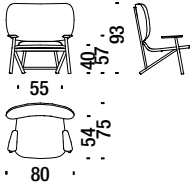

## Beech armchair

Sessel Buche

001

2 mt. 3,8 m<sup>2</sup> 0,6 m<sup>3</sup> 16 Kg **FSC® Certified**