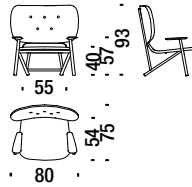

Oak armchair button tufted

Sessel Eiche Rücken capitonné

493

2 mt. 3,8 m² 0,6 m³ 16 Kg