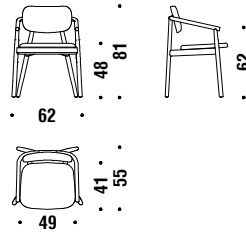

## Beech chair w/arms seat upholstered, back in wood

Stuhl Buche m/Armlehne,sitz gepolstert,Rücken Holz G25

0,8 mt. ★ 1,5 m<sup>2</sup> 0,4 m<sup>3</sup> 8,8 Kg **FSC® Certified**

## Beech chair with upholsterd back

Stuhl Buche mit gepolstertem Rücken 995

0,8 mt. ★ 1,5 m<sup>2</sup> 0,3 m<sup>3</sup> 8 Kg **FSC® Certified**

## Beech chair with arms and upholsterd back

Stuhl Buche mit Armlehne und gepolstertem Rücken G30

0,8 mt. ★ 1,5 m<sup>2</sup> 0,4 m<sup>3</sup> 9 Kg **FSC® Certified**