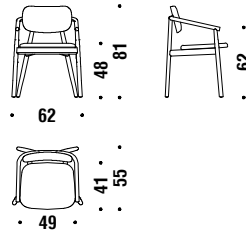

Beech Stool

Hocker Buche

017

0,8 mt. 1,5 m² 0,1 m³ 5 Kg

Beech chair seat upholstered, back in wood

Stuhl Buche sitz gepolstert, Rücken aus Holz 996

0,8 mt. ★ 1,5 m² 0,3 m³ 7,8 Kg **FSC® Certified**

Beech chair w/arms seat upholstered, back in wood

Stuhl Buche m/Armlehne,sitz gepolstert,Rücken Holz G25

0,8 mt. ★ 1,5 m² 0,4 m³ 8,8 Kg **FSC® Certified**

Beech chair with upholsterd back

Stuhl Buche mit gepolstertem Rücken 995

0,8 mt. ★ 1,5 m² 0,3 m³ 8 Kg **FSC® Certified**

Beech chair whit arms and upholsterd back

Stuhl Buche mit Armlehne und gepolstertem Rücken G30

0,8 mt. ★ 1,5 m² 0,4 m³ 9 Kg **FSC® Certified**

Oak chair seat upholstered, back in wood

Stuhl Eiche sitz gepolstert, Rücken aus Holz 495

0,8 mt. ★ 1,5 m² 0,3 m³ 7,8 Kg **FSC® Certified**

Oak chair w/arms seat upholstered, back in wood

Stuhl Eiche m/Armlehne,sitz gepolstert,Rücken Holz G26

0,8 mt. ★ 1,5 m² 0,4 m³ 8,8 Kg **FSC® Certified**

Oak chair with upholsterd back