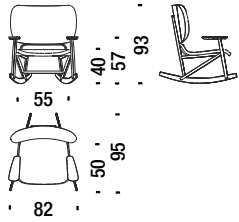

## Beech armchair with back in cane

Fauteuil en hêtre avec dossier canné

491

1,4 mt. 2,7 m<sup>2</sup> 0,6 m<sup>3</sup> 16 Kg

## Beech Armchair with back in natural cane

Fauteuil en hêtre avec dos en paille naturelle

49A

1,4 mt. 2,7 m<sup>2</sup> 0,6 m<sup>3</sup> 16 Kg

## Beech rocking armchair

Fauteuil à bascule en hêtre

190

2 mt. 3,8 m<sup>2</sup> 1 m<sup>3</sup> 19 Kg **FSC® Certified**