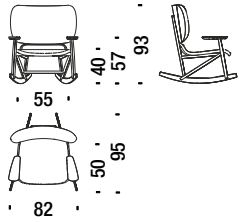

Fauteuil en hêtre dossier capitonné

490

2 mt. 3,8 m² 0,6 m³ 16 Kg **FSC® Certified**

Oak armchair button tufted

Fauteuil en chêne dossier capitonné

493

2 mt. 3,8 m² 0,6 m³ 16 Kg

Beech armchair with back in cane

Fauteuil en hêtre avec dossier canné

491

1,4 mt. 2,7 m² 0,6 m³ 16 Kg

Beech rocking armchair

Fauteuil à bascule en hêtre

190

2 mt. 3,8 m² 1 m³ 19 Kg **FSC® Certified**

Beech rocking armchair with back in cane

Beech Stool

Pouf en hêtre

017

0,8 mt. 1,5 m² 0,1 m³ 5 Kg

Beech chair seat upholstered, back in wood

Chaise en hêtre assise revêtue, dos en bois 996

0,8 mt. ★ 1,5 m² 0,3 m³ 7,8 Kg **FSC® Certified**

Beech chair w/arms seat upholstered, back in wood