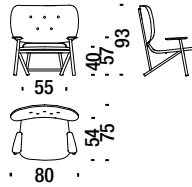

Fauteuil en hêtre

001

2 mt. 3,8 m² 0,6 m³ 16 Kg **FSC® Certified**

Oak armchair

Fauteuil en chêne

492

2 mt. 3,8 m² 0,6 m³ 16 Kg

Beech armchair button tufted

Fauteuil en hêtre dossier capitonné

490

2 mt. 3,8 m² 0,6 m³ 16 Kg **FSC® Certified**

Oak armchair button tufted

Fauteuil en chêne dossier capitonné

493

2 mt. 3,8 m² 0,6 m³ 16 Kg

Beech armchair with back in cane

Fauteuil en hêtre avec dossier canné

491

1,4 mt. 2,7 m² 0,6 m³ 16 Kg

Beech rocking armchair

Fauteuil à bascule en hêtre

190

2 mt. 3,8 m² 1 m³ 19 Kg **FSC® Certified**

Beech rocking armchair with back in cane