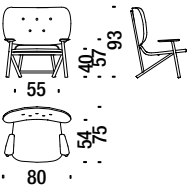

## Beech armchair

Fauteuil en hêtre

001

2 mt. 3,8 m<sup>2</sup> 0,6 m<sup>3</sup> 16 Kg **FSC® Certified**

## Oak armchair

Fauteuil en chêne

492

2 mt. 3,8 m<sup>2</sup> 0,6 m<sup>3</sup> 16 Kg

## Beech armchair button tufted

Fauteuil en hêtre dossier capitonné

490

2 mt. 3,8 m<sup>2</sup> 0,6 m<sup>3</sup> 16 Kg **FSC® Certified**