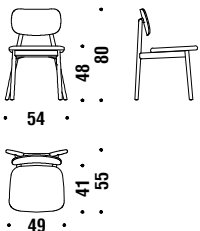

## Beech chair with upholsterd back

Chaise en hêtre avec dossier rembourré 995

0,8 mt. ★ 1,5 m<sup>2</sup> 0,3 m<sup>3</sup> 8 Kg **FSC® Certified**

## Beech chair with arms and upholsterd back

Chaise en hêtre avec accoudoirs, dossier rembourré G30

0,8 mt. ★ 1,5 m<sup>2</sup> 0,4 m<sup>3</sup> 9 Kg **FSC® Certified**

## Oak chair seat upholstered, back in wood

Chaise en chêne assise revêtue, dos en bois 495

0,8 mt. ★ 1,5 m<sup>2</sup> 0,3 m<sup>3</sup> 7,8 Kg **FSC® Certified**