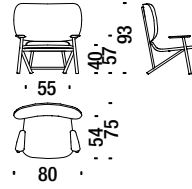

Fauteuil en hêtre

001

2 mt. 3,8 m² 0,6 m³ 16 Kg **FSC® Certified**

Oak armchair

Fauteuil en chêne

492

2 mt. 3,8 m² 0,6 m³ 16 Kg

Beech armchair button tufted

Fauteuil en hêtre dossier capitonné

490

2 mt. 3,8 m² 0,6 m³ 16 Kg **FSC® Certified**

Oak armchair button tufted

Fauteuil en chêne dossier capitonné

493

2 mt. 3,8 m² 0,6 m³ 16 Kg

Beech armchair with back in cane