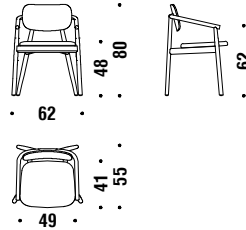

Beech chair w/arms seat upholstered, back in wood

Chaise hêtre a/accoudoirs ass.revêtue,dos en bois G25

0,8 mt. ★ 1,5 m² 0,4 m³ 8,8 Kg **FSC® Certified**