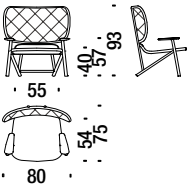

Fauteuil en hêtre

001

2 mt. 3,8 m² 0,6 m³ 16 Kg **FSC® Certified**

Oak armchair

Fauteuil en chêne

492

2 mt. 3,8 m² 0,6 m³ 16 Kg

Beech armchair button tufted

Fauteuil en hêtre dossier capitonné

490

2 mt. 3,8 m² 0,6 m³ 16 Kg **FSC® Certified**

Oak armchair button tufted

Fauteuil en chêne dossier capitonné

493

2 mt. 3,8 m² 0,6 m³ 16 Kg

Beech armchair with back in cane

Fauteuil en hêtre avec dossier canné

491

1,4 mt. 2,7 m² 0,6 m³ 16 Kg

Beech rocking armchair

Fauteuil à bascule en hêtre

190

2 mt. 3,8 m² 1 m³ 19 Kg **FSC® Certified**

Beech rocking armchair with back in cane