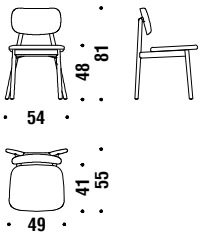

## Beech Stool

Pouf en hêtre

017

0,8 mt. 1,5 m<sup>2</sup> 0,1 m<sup>3</sup> 5 Kg

## Beech chair seat upholstered, back in wood

Chaise en hêtre assise revêtue, dos en bois 996

0,8 mt. ★ 1,5 m<sup>2</sup> 0,3 m<sup>3</sup> 7,8 Kg **FSC® Certified**

## Beech chair w/arms seat upholstered, back in wood

Chaise hêtre a/accoudoirs ass.revêtue,dos en bois G25

0,8 mt. ★ 1,5 m<sup>2</sup> 0,4 m<sup>3</sup> 8,8 Kg **FSC® Certified**

## Beech chair with upholsterd back

Chaise en hêtre avec dossier rembourré 995

0,8 mt. ★ 1,5 m<sup>2</sup> 0,3 m<sup>3</sup> 8 Kg **FSC® Certified**