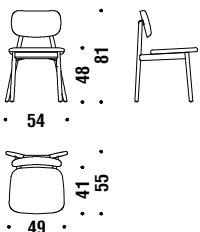

## Oak chair seat upholstered, back in wood

Chaise en chêne assise revêtue, dos en bois 495

0,8 mt. ★ 1,5 m<sup>2</sup> 0,3 m<sup>3</sup> 7,8 Kg **FSC® Certified**

## Oak chair w/arms seat upholstered, back in wood

Chaise chêne a/accoudoirs ass.revêtue,dos en bois G26

0,8 mt. ★ 1,5 m<sup>2</sup> 0,4 m<sup>3</sup> 8,8 Kg **FSC® Certified**

## Oak chair with upholsterd back

Chaise en chêne avec dossier rembourré 975

0,8 mt. ★ 1,5 m<sup>2</sup> 0,3 m<sup>3</sup> 8 Kg **FSC® Certified**