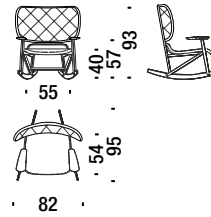

## Beech Armchair with back in natural cane

Fauteuil en hêtre avec dos en paille naturelle

49A

1,4 mt. 2,7 m<sup>2</sup> 0,6 m<sup>3</sup> 16 Kg

## Beech rocking armchair

Fauteuil à bascule en hêtre

190

2 mt. 3,8 m<sup>2</sup> 1 m<sup>3</sup> 19 Kg **FSC® Certified**

## Beech rocking armchair with back in cane

Faut.basculant en hêtre avec dossier canné

478

1,4 mt. 2,7 m<sup>2</sup> 1 m<sup>3</sup> 19 Kg