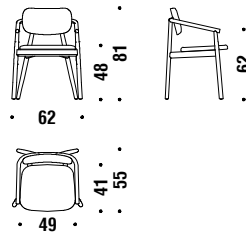

## Beech chair with upholsterd back

Chaise en hêtre avec dossier rembourré 995

0,8 mt. ★ 1,5 m<sup>2</sup> 0,3 m<sup>3</sup> 8 Kg **FSC® Certified**

## Beech chair with arms and upholsterd back

Chaise en hêtre avec accoudoirs, dossier rembourré G30

0,8 mt. ★ 1,5 m<sup>2</sup> 0,4 m<sup>3</sup> 9 Kg **FSC® Certified**