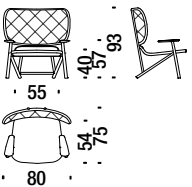

## Beech armchair button tufted

Fauteuil en hêtre dossier capitonné

490

2 mt. 3,8 m<sup>2</sup> 0,6 m<sup>3</sup> 16 Kg **FSC® Certified**

## Oak armchair button tufted

Fauteuil en chêne dossier capitonné

493

2 mt. 3,8 m<sup>2</sup> 0,6 m<sup>3</sup> 16 Kg

## Beech armchair with back in cane

Fauteuil en hêtre avec dossier canné

491

1,4 mt. 2,7 m<sup>2</sup> 0,6 m<sup>3</sup> 16 Kg