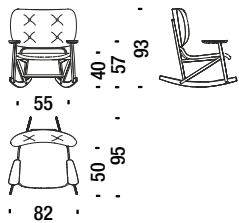

Beech Rocking armchair button tufted

Fauteuil basculant capitonné en hêtre

284

2,7 mt. 5,1 m² 1 m³ 19 Kg **FSC® Certified**