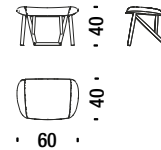

Fauteuil en hêtre avec dossier canné

491

1,4 mt. 2,7 m² 0,6 m³ 16 Kg

Beech rocking armchair

Fauteuil à bascule en hêtre

190

2 mt. 3,8 m² 1 m³ 19 Kg **FSC® Certified**

Beech rocking armchair with back in cane

Faut. basculant en hêtre avec dossier canné

478

1,4 mt. 2,7 m² 1 m³ 19 Kg **FSC® Certified**

Beech Rocking armchair button tufted

Fauteuil basculant capitonné en hêtre

284

2,7 mt. 5,1 m² 1 m³ 19 Kg **FSC® Certified**

Beech Stool

Pouf en hêtre

017

0,8 mt. 1,5 m² 0,1 m³ 5 Kg

Beech chair seat upholstered, back in wood

Chaise en hêtre assise revêtue, dos en bois 996

0,8 mt. ★ 1,5 m² 0,3 m³ 7,8 Kg **FSC® Certified**

Beech chair w/arms seat upholstered, back in wood

Chaise hêtre a/accoudoirs ass.revêtue,dos en bois G25

0,8 mt. ★ 1,5 m² 0,4 m³ 8,8 Kg **FSC® Certified**

Beech chair with upholsterd back

Chaise en hêtre avec dossier rembourré 995

0,8 mt. ★ 1,5 m² 0,3 m³ 8 Kg **FSC® Certified**