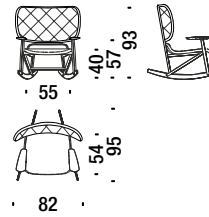

Fauteuil en hêtre dossier capitonné

490

2 mt. 3,8 m² 0,6 m³ 16 Kg **FSC® Certified**

Oak armchair button tufted

Fauteuil en chêne dossier capitonné

493

2 mt. 3,8 m² 0,6 m³ 16 Kg

Beech armchair with back in cane

Fauteuil en hêtre avec dossier canné

491

1,4 mt. 2,7 m² 0,6 m³ 16 Kg

Beech rocking armchair

Fauteuil à bascule en hêtre

190

2 mt. 3,8 m² 1 m³ 19 Kg **FSC® Certified**

Beech rocking armchair with back in cane

Faut. basculant en hêtre avec dossier canné

478

1,4 mt. 2,7 m² 1 m³ 19 Kg **FSC® Certified**

Beech Rocking armchair button tufted

Fauteuil basculant capitonné en hêtre

284

2,7 mt. 5,1 m² 1 m³ 19 Kg **FSC® Certified**

Beech Stool

Pouf en hêtre

017

0,8 mt. 1,5 m² 0,1 m³ 5 Kg

Beech chair seat upholstered, back in wood

Chaise en hêtre assise revêtue, dos en bois 996

0,8 mt. ★ 1,5 m² 0,3 m³ 7,8 Kg **FSC® Certified**

Beech chair w/arms seat upholstered, back in wood