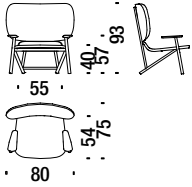

## Beech armchair

Fauteuil en hêtre

001

2 mt. 3,8 m<sup>2</sup> 0,6 m<sup>3</sup> 16 Kg **FSC® Certified**