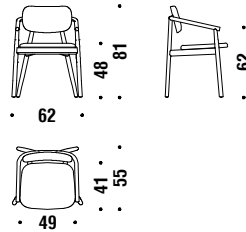

Beech Stool

Pouf en hêtre

017

0,8 mt. 1,5 m² 0,1 m³ 5 Kg

Beech chair seat upholstered, back in wood

Chaise en hêtre assise revêtue, dos en bois 996

0,8 mt. ★ 1,5 m² 0,3 m³ 7,8 Kg **FSC® Certified**

Beech chair w/arms seat upholstered, back in wood

Chaise hêtre a/accoudoirs ass.revêtue,dos en bois G25

0,8 mt. ★ 1,5 m² 0,4 m³ 8,8 Kg **FSC® Certified**

Beech chair with upholsterd back

Chaise en hêtre avec dossier rembourré 995

0,8 mt. ★ 1,5 m² 0,3 m³ 8 Kg **FSC® Certified**

Beech chair whit arms and upholsterd back

Chaise en hêtre avec accoudoirs, dossier rembourré G30

0,8 mt. ★ 1,5 m² 0,4 m³ 9 Kg **FSC® Certified**

Oak chair seat upholstered, back in wood

Chaise en chêne assise revêtue, dos en bois 495