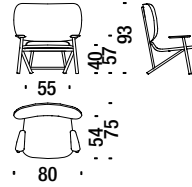

## Beech armchair

Fauteuil en hêtre

001

2 mt. 3,8 m<sup>2</sup> 0,6 m<sup>3</sup> 16 Kg **FSC® Certified**

## Oak armchair

Fauteuil en chêne

492

2 mt. 3,8 m<sup>2</sup> 0,6 m<sup>3</sup> 16 Kg