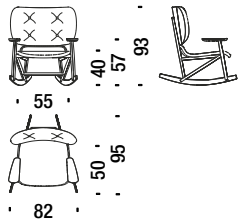

Fauteuil en hêtre avec dossier canné

491

1,4 mt. 2,7 m² 0,6 m³ 16 Kg

Beech rocking armchair

Fauteuil à bascule en hêtre

190

2 mt. 3,8 m² 1 m³ 19 Kg **FSC® Certified**

Beech rocking armchair with back in cane

Faut. basculant en hêtre avec dossier canné

478

1,4 mt. 2,7 m² 1 m³ 19 Kg **FSC® Certified**

Beech Rocking armchair button tufted

Fauteuil basculant capitonné en hêtre

284

2,7 mt. 5,1 m² 1 m³ 19 Kg **FSC® Certified**

Beech Stool

Pouf en hêtre

017

0,8 mt. 1,5 m² 0,1 m³ 5 Kg

Beech chair seat upholstered, back in wood

Chaise en hêtre assise revêtue, dos en bois 996

0,8 mt. ★ 1,5 m² 0,3 m³ 7,8 Kg **FSC® Certified**

Beech chair w/arms seat upholstered, back in wood