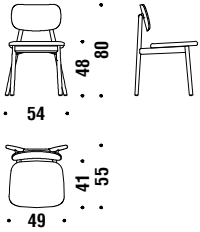

Fauteuil en hêtre avec dossier canné

491

1,4 mt. 2,7 m² 0,6 m³ 16 Kg

Beech rocking armchair

Fauteuil à bascule en hêtre

190

2 mt. 3,8 m² 1 m³ 19 Kg **FSC® Certified**

Beech rocking armchair with back in cane

Faut. basculant en hêtre avec dossier canné

478

1,4 mt. 2,7 m² 1 m³ 19 Kg **FSC® Certified**

Beech Rocking armchair button tufted

Fauteuil basculant capitonné en hêtre

284

2,7 mt. 5,1 m² 1 m³ 19 Kg **FSC® Certified**

Beech Stool

Pouf en hêtre

017

0,8 mt. 1,5 m² 0,1 m³ 5 Kg

Beech chair seat upholstered, back in wood

Chaise en hêtre assise revêtue, dos en bois 996

0,8 mt. ★ 1,5 m² 0,3 m³ 7,8 Kg **FSC® Certified**

Beech chair w/arms seat upholstered, back in wood

Chaise hêtre a/accoudoirs ass.revêtue,dos en bois G25

0,8 mt. ★ 1,5 m² 0,4 m³ 8,8 Kg **FSC® Certified**

Beech chair with upholsterd back

Chaise en hêtre avec dossier rembourré 995

0,8 mt. ★ 1,5 m² 0,3 m³ 8 Kg **FSC® Certified**