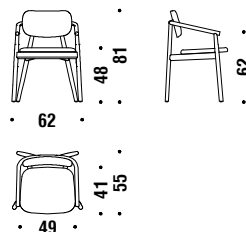

Oak chair with arms and upholsterd back

Chaise en chêne avec accoudoirs, dossier rembourré G31

0,8 mt. ★ 1,5 m² 0,4 m³ 9 Kg **FSC® Certified**