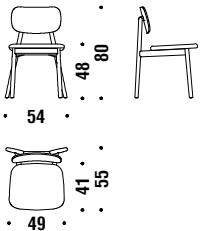

Beech Stool

Pouf en hêtre

017

0,8 mt. 1,5 m² 0,1 m³ 5 Kg

Beech chair seat upholstered, back in wood

Chaise en hêtre assise revêtue, dos en bois 996

0,8 mt. ★ 1,5 m² 0,3 m³ 7,8 Kg **FSC® Certified**

Beech chair w/arms seat upholstered, back in wood

Chaise hêtre a/accoudoirs ass.revêtue,dos en bois G25

0,8 mt. ★ 1,5 m² 0,4 m³ 8,8 Kg **FSC® Certified**

Beech chair with upholsterd back

Chaise en hêtre avec dossier rembourré 995

0,8 mt. ★ 1,5 m² 0,3 m³ 8 Kg **FSC® Certified**

Beech chair whit arms and upholsterd back

Chaise en hêtre avec accoudoirs, dossier rembourré G30

0,8 mt. ★ 1,5 m² 0,4 m³ 9 Kg **FSC® Certified**

Oak chair seat upholstered, back in wood

Chaise en chêne assise revêtue, dos en bois 495

0,8 mt. ★ 1,5 m² 0,3 m³ 7,8 Kg **FSC® Certified**

Oak chair w/arms seat upholstered, back in wood

Chaise chêne a/accoudoirs ass.revêtue,dos en bois G26

0,8 mt. ★ 1,5 m² 0,4 m³ 8,8 Kg **FSC® Certified**

Oak chair with upholsterd back