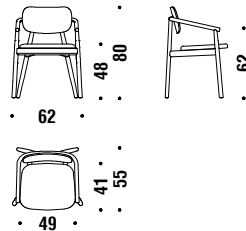

Beech Stool

Pouf en hêtre

017

0,8 mt. 1,5 m² 0,1 m³ 5 Kg

Beech chair seat upholstered, back in wood

Chaise en hêtre assise revêtue, dos en bois 996

0,8 mt. ★ 1,5 m² 0,3 m³ 7,8 Kg **FSC® Certified**

Beech chair w/arms seat upholstered, back in wood

Chaise hêtre a/accoudoirs ass.revêtue,dos en bois G25

0,8 mt. ★ 1,5 m² 0,4 m³ 8,8 Kg **FSC® Certified**

Beech chair with upholsterd back

Chaise en hêtre avec dossier rembourré 995

0,8 mt. ★ 1,5 m² 0,3 m³ 8 Kg **FSC® Certified**

Beech chair whit arms and upholsterd back

Chaise en hêtre avec accoudoirs, dossier rembourré G30

0,8 mt. ★ 1,5 m² 0,4 m³ 9 Kg **FSC® Certified**

Oak chair seat upholstered, back in wood

Chaise en chêne assise revêtue, dos en bois 495

0,8 mt. ★ 1,5 m² 0,3 m³ 7,8 Kg **FSC® Certified**

Oak chair w/arms seat upholstered, back in wood

Chaise chêne a/accoudoirs ass.revêtue,dos en bois G26

0,8 mt. ★ 1,5 m² 0,4 m³ 8,8 Kg **FSC® Certified**

Oak chair with upholsterd back