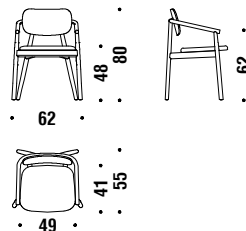

Oak chair w/arms seat upholstered, back in wood

Chaise chêne a/accoudoirs ass.revêtue,dos en bois G26

0,8 mt. ★ 1,5 m² 0,4 m³ 8,8 Kg **FSC® Certified**