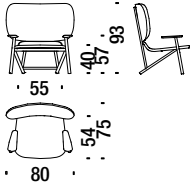

Fauteuil en hêtre

001

2 mt. 3,8 m² 0,6 m³ 16 Kg **FSC® Certified**

Oak armchair

Fauteuil en chêne

492

2 mt. 3,8 m² 0,6 m³ 16 Kg

Beech armchair button tufted