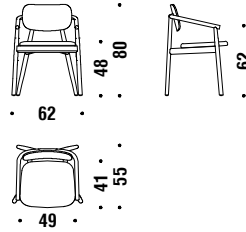

Fauteuil en hêtre avec dossier canné

491

1,4 mt. 2,7 m² 0,6 m³ 16 Kg

Beech rocking armchair

Fauteuil à bascule en hêtre

190

2 mt. 3,8 m² 1 m³ 19 Kg **FSC® Certified**

Beech rocking armchair with back in cane

Faut. basculant en hêtre avec dossier canné

478

1,4 mt. 2,7 m² 1 m³ 19 Kg **FSC® Certified**

Beech Rocking armchair button tufted

Fauteuil basculant capitonné en hêtre

284

2,7 mt. 5,1 m² 1 m³ 19 Kg **FSC® Certified**

Beech Stool

Pouf en hêtre

017

0,8 mt. 1,5 m² 0,1 m³ 5 Kg

Beech chair seat upholstered, back in wood

Chaise en hêtre assise revêtue, dos en bois 996

0,8 mt. ★ 1,5 m² 0,3 m³ 7,8 Kg **FSC® Certified**

Beech chair w/arms seat upholstered, back in wood

Chaise hêtre a/accoudoirs ass.revêtue,dos en bois G25

0,8 mt. ★ 1,5 m² 0,4 m³ 8,8 Kg **FSC® Certified**

Beech chair with upholsterd back

Chaise en hêtre avec dossier rembourré 995

0,8 mt. ★ 1,5 m² 0,3 m³ 8 Kg **FSC® Certified**