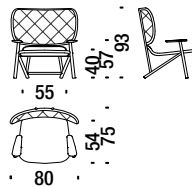

## Oak armchair button tufted

Fauteuil en chêne dossier capitonné

493

2 mt. 3,8 m<sup>2</sup> 0,6 m<sup>3</sup> 16 Kg

## Beech armchair with back in cane

Fauteuil en hêtre avec dossier canné

491

1,4 mt. 2,7 m<sup>2</sup> 0,6 m<sup>3</sup> 16 Kg

## Beech Armchair with back in natural cane

Fauteuil en hêtre avec dos en paille naturelle

49A

1,4 mt. 2,7 m<sup>2</sup> 0,6 m<sup>3</sup> 16 Kg