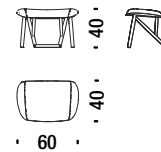

## Beech Rocking armchair button tufted

Fauteuil basculant capitonné en hêtre

284

2,7 mt. 5,1 m<sup>2</sup> 1 m<sup>3</sup> 19 Kg **FSC® Certified**

## Beech Stool

Pouf en hêtre

017

0,8 mt. 1,5 m<sup>2</sup> 0,1 m<sup>3</sup> 5 Kg