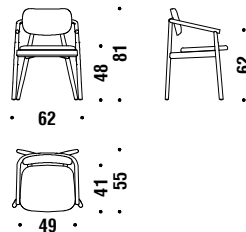

0,8 mt. ★ 1,5 m² 0,3 m³ 7,8 Kg **FSC® Certified**

Oak chair w/arms seat upholstered, back in wood

Chaise chêne a/accoudoirs ass.revêtue,dos en bois G26

0,8 mt. ★ 1,5 m² 0,4 m³ 8,8 Kg **FSC® Certified**

Oak chair with upholsterd back

Chaise en chêne avec dossier rembourré 975

0,8 mt. ★ 1,5 m² 0,3 m³ 8 Kg **FSC® Certified**

Oak chair whit arms and upholsterd back

Chaise en chêne avec accoudoirs, dossier rembourré G31

0,8 mt. ★ 1,5 m² 0,4 m³ 9 Kg **FSC® Certified**