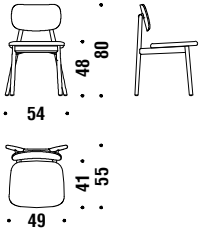

## Beech Stool

Pouf en hêtre

017

0,8 mt. 1,5 m<sup>2</sup> 0,1 m<sup>3</sup> 5 Kg

## Beech chair seat upholstered, back in wood

Chaise en hêtre assise revêtue, dos en bois 996

0,8 mt. ★ 1,5 m<sup>2</sup> 0,3 m<sup>3</sup> 7,8 Kg **FSC® Certified**