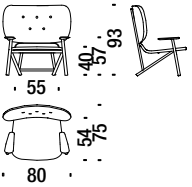

Fauteuil en hêtre

001

2 mt. 3,8 m² 0,6 m³ 16 Kg **FSC® Certified**

Oak armchair

Fauteuil en chêne

492

2 mt. 3,8 m² 0,6 m³ 16 Kg

Beech armchair button tufted

Fauteuil en hêtre dossier capitonné

490

2 mt. 3,8 m² 0,6 m³ 16 Kg **FSC® Certified**

Oak armchair button tufted

Fauteuil en chêne dossier capitonné

493

2 mt. 3,8 m² 0,6 m³ 16 Kg

Beech armchair with back in cane