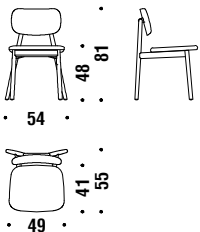

Chaise hêtre a/accoudoirs ass.revêtue,dos en bois G25

0,8 mt. ★ 1,5 m² 0,4 m³ 8,8 Kg **FSC® Certified**

Beech chair with upholsterd back

Chaise en hêtre avec dossier rembourré 995

0,8 mt. ★ 1,5 m² 0,3 m³ 8 Kg **FSC® Certified**

Beech chair whit arms and upholsterd back

Chaise en hêtre avec accoudoirs, dossier rembourré G30

0,8 mt. ★ 1,5 m² 0,4 m³ 9 Kg **FSC® Certified**

Oak chair seat upholstered, back in wood

Chaise en chêne assise revêtue, dos en bois 495

0,8 mt. ★ 1,5 m² 0,3 m³ 7,8 Kg **FSC® Certified**

Oak chair w/arms seat upholstered, back in wood

Chaise chêne a/accoudoirs ass.revêtue,dos en bois G26

0,8 mt. ★ 1,5 m² 0,4 m³ 8,8 Kg **FSC® Certified**

Oak chair with upholsterd back

Chaise en chêne avec dossier rembourré 975

0,8 mt. ★ 1,5 m² 0,3 m³ 8 Kg **FSC® Certified**

Oak chair whit arms and upholsterd back

Chaise en chêne avec accoudoirs, dossier rembourré G31

0,8 mt. ★ 1,5 m² 0,4 m³ 9 Kg **FSC® Certified**