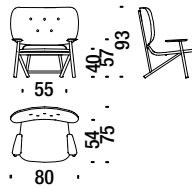

Oak armchair button tufted

Fauteuil en chêne dossier capitonné

493

2 mt. 3,8 m² 0,6 m³ 16 Kg