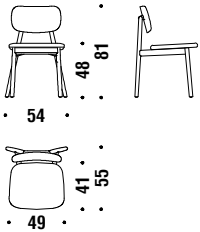

Beech Stool

Pouf en hêtre

017

0,8 mt. 1,5 m² 0,1 m³ 5 Kg

Beech chair seat upholstered, back in wood

Chaise en hêtre assise revêtue, dos en bois 996

0,8 mt. ★ 1,5 m² 0,3 m³ 7,8 Kg **FSC® Certified**

Beech chair w/arms seat upholstered, back in wood

Chaise hêtre a/accoudoirs ass.revêtue,dos en bois G25

0,8 mt. ★ 1,5 m² 0,4 m³ 8,8 Kg **FSC® Certified**

Beech chair with upholsterd back

Chaise en hêtre avec dossier rembourré 995

0,8 mt. ★ 1,5 m² 0,3 m³ 8 Kg **FSC® Certified**