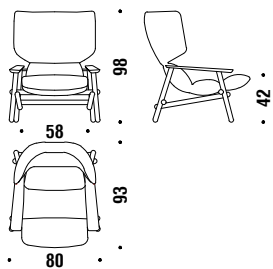

Armchair Wing

Sessel Wing

02Q

3,9 mt. ★ 7,4 m² 1 m³ 26 Kg **FSC® Certified**