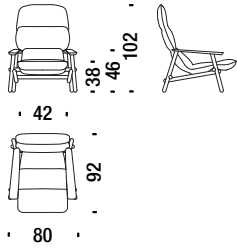

## Armchair

Sessel

001

3,9 mt. ★ 6,3 m<sup>2</sup> 1 m<sup>3</sup> 25 Kg **FSC® Certified**