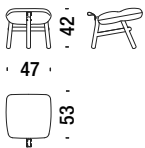

Foot Stool

Hocker

017

0,1 m³ 5 Kg **FSC® Certified**