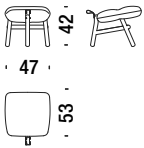

Foot Stool

Pouf

017

0,1 m³ 5 Kg **FSC® Certified**