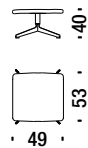

DL2H05

3,8mt. 6,3m² 0,9m³ 27Kg **FSC® Certified**

Longwave swivel armchair

Longwave poltrona girevole

DL2H24

3,8mt. 6,3m² 1,2m³ 39Kg

Longwave embroidered swivel armchair

Longwave poltrona girevole ricamata

DL2H20

1,2m³ 39Kg

Longwave optional cushion 45x45 fiber

Longwave cuscino optional 45x45 fibra

DL2434

0,6mt. 0,8m²

Longwave swivel stool

Longwave pouf girevole

DL2H21

1,6mt. 1,8m² 0,2m³ 13Kg

Longwave embroidered swivel stool

Longwave pouf girevole ricamato

DL2H22

0,2m³ 13Kg