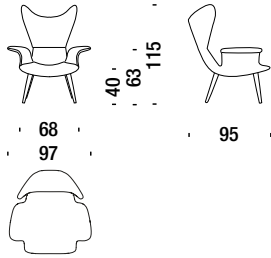

Swivel base color Colore base girevole

Golden bronze

Raw black

Feet colors Colori piedi

Charcoal

Ash Grey

Longwave armchair

Longwave poltrona

DL2H05

3,8mt. 6,3m² 0,9m³ 27Kg **FSC® Certified**

Longwave swivel armchair

Longwave poltrona girevole

DL2H24

3,8mt. 6,3m² 1,2m³ 39Kg

Longwave embroidered swivel armchair

Longwave poltrona girevole ricamata