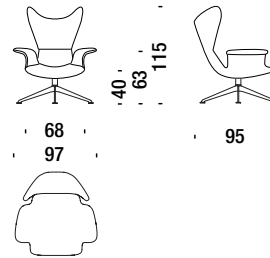

DL2H05

3,8mt. 6,3m² 0,9m³ 27Kg **FSC® Certified**

Longwave swivel armchair

Longwave poltrona girevole

DL2H24

3,8mt. 6,3m² 1,2m³ 39Kg

Longwave embroidered swivel armchair

Longwave poltrona girevole ricamata

DL2H20

1,2m³ 39Kg

Longwave optional cushion 45x45 fiber

Longwave cuscino optional 45x45 fibra

DL2434

0,6mt. 0,8m²

Longwave swivel stool

Longwave pouf girevole

DL2H21

1,6mt. 1,8m² 0,2m³ 13Kg

Longwave embroidered swivel stool

Longwave pouf girevole ricamato

DL2H22

0,2m³ 13Kg