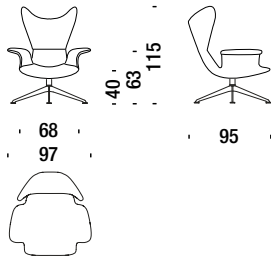

DL2H05

3,8mt. 6,3m² 0,9m³ 27Kg **FSC® Certified**

Longwave swivel armchair

Longwave poltrona girevole

DL2H24

3,8mt. 6,3m² 1,2m³ 39Kg

Longwave embroidered swivel armchair

Longwave poltrona girevole ricamata

DL2H20

1,2m³ 39Kg

Longwave optional cushion 45x45 fiber

Longwave cuscino optional 45x45 fibra

DL2434

0,6mt. 0,8m²

Longwave swivel stool

Longwave pouf girevole

DL2H21

1,6mt. 1,8m² 0,2m³ 13Kg

Longwave embroidered swivel stool

Longwave pouf girevole ricamato

DL2H22

0,2m³ 13Kg