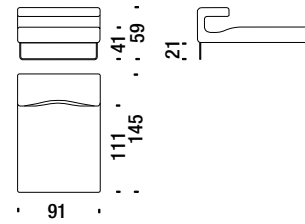

Feet colors Farben fuesse

STAINLESS
steel

Armchair

Sessel 001

3,1 mt. 5,5 m² 0,4 m³ 25 Kg

Chaise Longue

Chaise Longue 036

3,3 mt. 6,5 m² 0,6 m³ 45 Kg

Terminal corner

End-Ecke 04Q

4,5 mt. 8 m² 0,4 m³ 40 Kg

Connection set elements

Set Verbindungselementen 07K