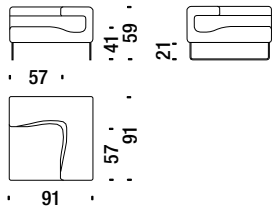

Feet colors Farben fuesse

STAINLESS
steel

Armchair

Sessel 001

3,1 mt. 5,5 m² 0,4 m³ 25 Kg

Chaise Longue

Chaise Longue 036

3,3 mt. 6,5 m² 0,6 m³ 45 Kg

Terminal corner

End-Ecke 04Q

4,5 mt. 8 m² 0,4 m³ 40 Kg

Connection set elements

Set Verbindungselementen 07K