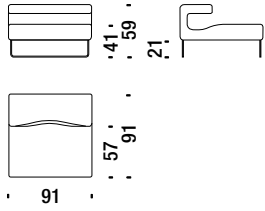

Feet colors Farben fuesse

STAINLESS
steel

Armchair

Sessel 001

3,1 mt. 5,5 m² 0,4 m³ 25 Kg

Chaise Longue

Chaise Longue 036

3,3 mt. 6,5 m² 0,6 m³ 45 Kg

Terminal corner

End-Ecke 04Q

4,5 mt. 8 m² 0,4 m³ 40 Kg

Connection set elements

Set Verbindungselementen 07K