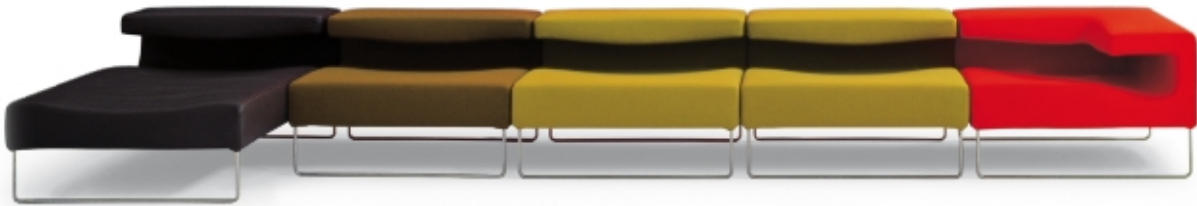

Lowseat

Design Patricia Urquiola - 2000

LSO

' vol. 1 SOFAS AND SEATING SYSTEMS

MODULAR ITEMS

Injected flame-retardant polyurethane foam over internal steel frame. Sled base feet in tubular stainless steel. Glides in PVC on request.

The Lowseat collection covers are removable with the exception of leather versions.

' vol.1 SOFAS UND SITZSYSTEME

MODULARE ELEMENTE

PU-Kaltschaum feuerhemmend, mit Innenstruktur aus Stahl. Kufengestell aus rostfreiem Stahlrohr. Auf Wunsch, Fußgleiter aus PVC auf Anfrage.

Die Kollektion Lowseat ist abziehbar, mit Ausnahme der Lederausführungen.

Recommended fabric hangers

Vorgeschlagene Stoffbuegel

- Coda 2 by Kvadrat
- Divina 3, Divina Melange 3, Divina MD by Kvadrat
- Hallingdal 65 by Kvadrat
- Tonus 4 by Kvadrat
- Pelle / Leather T
- Pelle / Leather Z > Ciré, Ciré Soft, Cervo