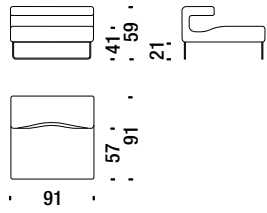

Feet colors Farben fuesse

STAINLESS
steel

Armchair

Sessel 001

3,1 mt. 5,5 m² 0,4 m³ 25 Kg

Chaise Longue

Chaise Longue 036

3,3 mt. 6,5 m² 0,6 m³ 45 Kg

Terminal corner

End-Ecke 04Q

4,5 mt. 8 m² 0,4 m³ 40 Kg

Connection set elements

Set Verbindungselementen 07K