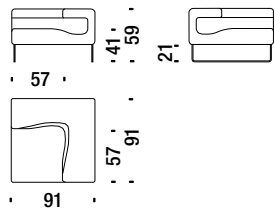

Feet colors Farben fuesse

STAINLESS
steel

Armchair

Sessel 001

3,1 mt. 5,5 m² 0,4 m³ 25 Kg

Chaise Longue

Chaise Longue 036

3,3 mt. 6,5 m² 0,6 m³ 45 Kg

Terminal corner

End-Ecke 04Q

4,5 mt. 8 m² 0,4 m³ 40 Kg

Connection set elements

Set Verbindungselementen 07K