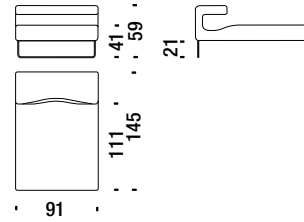

Feet colors Farben fuesse

STAINLESS
steel

Armchair

Sessel 001

3,1 mt. 5,5 m² 0,4 m³ 25 Kg

Chaise Longue

Chaise Longue 036

3,3 mt. 6,5 m² 0,6 m³ 45 Kg

Terminal corner

End-Ecke 04Q

4,5 mt. 8 m² 0,4 m³ 40 Kg

Connection set elements

Set Verbindungselementen 07K