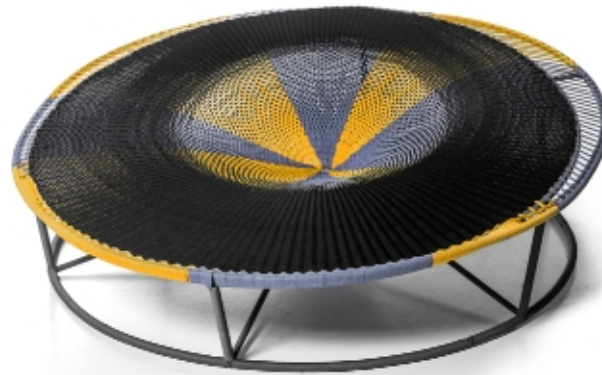

[M'afrique collection] Amaca

AM1

Design David Weeks - 2017

' vol.3 IN/OUTDOOR

DAY BED

Painted steel base and colored polyethylene handwoven threads.

NOTES:

- all items in this collection are entirely handmade; each piece is unique, and variations in colors, weaves and shapes are not considered defects
- certain colors may fade in direct sunlight and although this will alter the product's appearance, it is not considered a defect.

' vol.3 IN/OUTDOOR

DAY BED

Struttura in acciaio verniciato e fili colorati in polietilene intrecciati a mano.

NOTE:

- i pezzi della collezione sono realizzati completamente a mano; ogni prodotto è unico ed eventuali diversità nei colori e negli intrecci non sono da considerarsi difetti
- la prolungata esposizione ai raggi solari può provocare un leggero scolorimento del filo tale da alterare l'aspetto del prodotto che, tuttavia, non è da considerarsi un difetto.

Pattern colors Colori intrecci

NOIR

OXYDE

PANAMA

SILVER

Small Day Bed

Small Day Bed

S95

1,1 m³

Large Day Bed

Large Day Bed

S96

1,9 m³