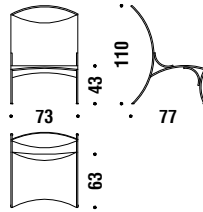

D. oxide-noir

Chair A

Chaise A

S73

0,7 m³ 10 Kg

Chair B

Chaise B

S79

0,7 m³ 10 Kg

Armchair high

Fauteuil haut

091

1 m³ 25 Kg

Cocoon

Cocoon

128

1 m³ 35 Kg

Small table

Petit table

S77

0,3 m³ 5 Kg

Large table

Table grand

S78