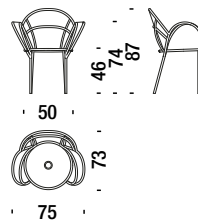

vert - panama

rose - panama

rouge - eau

Chair

Chaise 050

0,2 m³ 8 Kg

Armchair

Fauteuil 001

0,5 m³ 15 Kg

Settee

Petit canapé 078

0,9 m³ 19 Kg

Small table Ø50 H.38

Petite table Ø50 H.38

06H

 0,2 m³  7 Kg

Small table Ø50 H.46

Petite table Ø50 H.46

06I

 0,2 m³  7 Kg

Large table Ø75 H.38

Grande table Ø75 H.38

06J

 0,2 m³  10 Kg

Large table Ø75 H.46

Grande table Ø75 H.46

06U

 0,2 m³  10 Kg

Bistrot table

Table Bistrot

06Z

 0,5 m³  12 Kg