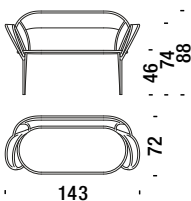

vert - panama

rose - panama

rouge - eau

Chair

Chaise 050

0,2 m³ 8 Kg

Armchair

Fauteuil 001

0,5 m³ 15 Kg

Settee

Petit canapé 078

0,9 m³ 19 Kg

Small table Ø50 H.38

Petite table Ø50 H.38

06H

 0,2 m³  7 Kg

Small table Ø50 H.46

Petite table Ø50 H.46

06I

 0,2 m³  7 Kg

Large table Ø75 H.38

Grande table Ø75 H.38

06J

 0,2 m³  10 Kg

Large table Ø75 H.46

Grande table Ø75 H.46

06U

 0,2 m³  10 Kg

Bistrot table

Table Bistrot

06Z

 0,5 m³  12 Kg