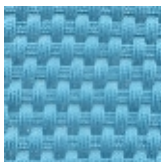

[M'afrique collection] Imba

IMO

Design Federica Capitani - 2016

' vol. 3 IN/OUTDOOR

CHAISE LONGUE, ARMCHAIR and STOOL
Painted steel base and colored polyethylene
handwoven threads. PVC glides.

NOTES:

- If not available on quick ship, delivery is 4 months from receipt of order.

' vol.3 IN/OUTDOOR

CHAISELONGUE, SESSEL und HOCKER
Lackierte Stahlstruktur und farbige Polyethylen-Fäden,
handgeflochten. Fußgleiter aus PVC.

HINWEISE:

- Falls nicht auf Quick Ship verfügbar, erfolgt die Lieferung 4 Monate nach Auftragsingang.

Pattern colors Farben

rouge

bleu ciel

noir - oxyde

or - jaune

Armchair

Sessel 001

0,9 m³ 19 Kg