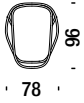

Pattern colors Farben

rouge

bleu ciel

noir - oxyde

or - jaune

Armchair

Sessel 001

0,9 m³ 19 Kg

Stool

Hocker 017

0,2 m³ 8 Kg

Chaise Longue

Chaise Longue 036

1,7 m³ 25 Kg