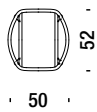

Pattern colors Farben

rouge

bleu ciel

noir - oxyde

or - jaune

Armchair

Sessel 001

0,9 m³ 19 Kg

Stool

Hocker 017

0,2 m³ 8 Kg

Chaise Longue

Chaise Longue 036

1,7 m³ 25 Kg