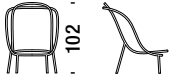

' vol.3 IN/OUTDOOR

CHAISELONGUE, SESSEL und HOCKER
Lackierte Stahlstruktur und farbige Polyethylen-Fäden,
handgeflochten. Fußgleiter aus PVC.

HINWEISE:

- Falls nicht auf Quick Ship verfügbar, erfolgt die Lieferung 4 Monate nach Auftragsingang.

Pattern colors Farben

rouge

bleu ciel

noir - oxyde

or - jaune

Armchair

Sessel 001

0,9 m³ 19 Kg

Stool

Hocker 017

0,2 m³ 8 Kg

Chaise Longue

Chaise Longue 036

1,7 m³ 25 Kg