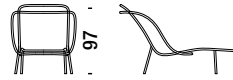

Pattern colors Couleurs

rouge

bleu ciel

noir - oxyde

or - jaune

Armchair

Fauteuil 001

 0,9 m³  19 Kg

102

96

78

Chaise Longue

Chaise Longue 036

 1,7 m³  25 Kg

97

170