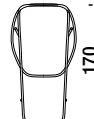

102

96

78

Chaise Longue

Chaise Longue 036

 1,7 m³  25 Kg

97

170

91

Stool

Pouf 017

 0,2 m³  8 Kg

40

52

50