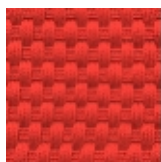

[M'afrique collection] Imba

IMO

Design Federica Capitani - 2016

' vol. 3 IN/OUTDOOR

CHAISE LONGUE, ARMCHAIR and STOOL
Painted steel base and colored polyethylene
handwoven threads. PVC glides.

NOTES:

- If not available on quick ship, delivery is 4 months from receipt of order.

' vol.3 IN/OUTDOOR

CHAISE LONGUE, FAUTEUIL et POUF
Structure en acier laqué et fils colorés de polyéthylène
tressés à la main. Patins en PVC.

NOTES:

- Si non disponible sur quick ship, la livraison est à 4 mois de la réception de la commande.

Pattern colors Couleurs

rouge

bleu ciel

noir - oxyde

or - jaune

Armchair

Fauteuil 001

 0,9 m³  19 Kg