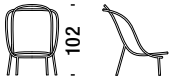

Pattern colors Couleurs

rouge

bleu ciel

noir - oxyde

or - jaune

Armchair

Fauteuil 001

 0,9 m³  19 Kg

102

96

78

Chaise Longue

Chaise Longue 036

 1,7 m³  25 Kg

97

170