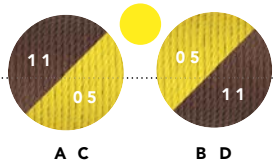

[M'afrique collection] Jardin suspendu

JSO

Design Concetta Giannangeli - 2016

vol. 3 IN/OUTDOOR

BASKETS

Painted steel base and colored polyethylene handwoven threads.
Minimum order required: 2 boxes containing 4 pieces each.

NOTES:

- all items in this collection are entirely handmade; each piece is unique, and variations in colors, weaves and shapes are not considered defects
- certain colors may fade in direct sunlight and although this will alter the product's appearance, it is not considered a defect.

vol.3 IN/OUTDOOR

KÖRBE

Lackierte Stahlstruktur und farbige Polyethylen-Fäden, handgeflochten.
Mindestbestellung: 2 Karton zu je 4 Stück.

HINWEISE:

- die Modelle der Kollektion werden komplett in Handarbeit hergestellt; jedes Produkt ist ein Einzelstück und etwaige Abweichungen in den Farben und im Flechtmuster sind nicht als Mängel zu werten
- durch längere Sonneneinstrahlung können sich die Garne leicht entfärben und das Aussehen der Produkte verändern, was jedoch nicht als Mangel zu werten ist.

BOX 1

BOX 5

BOX 2

BOX 6

BOX 3

Set 4 baskets

Set 4 Körbe

S85

0,3 m³ 10 Kg

BOX 4