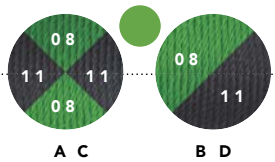

[M'afrique collection] Jardin suspendu

JSO

Design Concetta Giannangeli - 2016

vol. 3 IN/OUTDOOR

BASKETS

Painted steel base and colored polyethylene handwoven threads.
Minimum order required: 2 boxes containing 4 pieces each.

NOTES:

- all items in this collection are entirely handmade; each piece is unique, and variations in colors, weaves and shapes are not considered defects
- certain colors may fade in direct sunlight and although this will alter the product's appearance, it is not considered a defect.

vol.3 IN/OUTDOOR

KÖRBE

Lackierte Stahlstruktur und farbige Polyethylen-Fäden, handgeflochten.
Mindestbestellung: 2 Karton zu je 4 Stück.

HINWEISE:

- die Modelle der Kollektion werden komplett in Handarbeit hergestellt; jedes Produkt ist ein Einzelstück und etwaige Abweichungen in den Farben und im Flechtmuster sind nicht als Mängel zu werten
- durch längere Sonneneinstrahlung können sich die Garne leicht entfärben und das Aussehen der Produkte verändern, was jedoch nicht als Mangel zu werten ist.

BOX 1

BOX 5

BOX 2

BOX 6

BOX 3

Set 4 baskets

Set 4 Körbe

S85

0,3 m³ 10 Kg

BOX 4