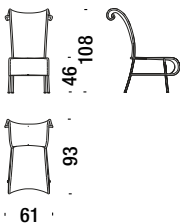

Version monocolour - Einfarbige Version

Sunny chair

Sunny Stuhl 050

0,8 m³ 18 Kg

Armchair

Sessel 001

1,5 m³ 25 Kg

Chaise Longue left arm

Chaise Longue Armlehne links 066

2,7 m³ 28 Kg

Chaise Longue right arm

Chaise Longue Armlehnen rechts 436

2,7 m³ 28 Kg

Sunny stool

Sunny Hocker 017

0,3 m³ 5 Kg