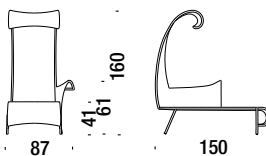

Version monocolour - Einfarbige Version

Sunny chair

Sunny Stuhl 050

0,8 m³ 18 Kg

Armchair

Sessel 001

1,5 m³ 25 Kg

Chaise Longue left arm

Chaise Longue Armlehne links 066

2,7 m³ 28 Kg

Chaise Longue right arm

Chaise Longue Armlehnen rechts 436

2,7 m³ 28 Kg

Sunny stool

Sunny Hocker 017

0,3 m³ 5 Kg