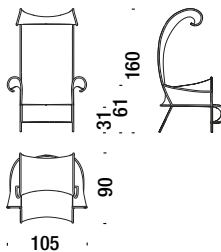

Version monocolour - Einfarbige Version

Sunny chair

Sunny Stuhl 050

0,8 m³ 18 Kg

Armchair

Sessel 001

1,5 m³ 25 Kg

Chaise Longue left arm

Chaise Longue Armlehne links 066

2,7 m³ 28 Kg

Chaise Longue right arm

Chaise Longue Armlehnen rechts 436

2,7 m³ 28 Kg

Sunny stool

Sunny Hocker 017

0,3 m³ 5 Kg