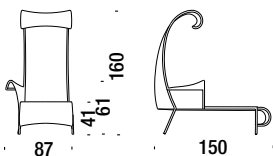

Version monocolour - Einfarbige Version

Sunny chair

Sunny Stuhl 050

0,8 m³ 18 Kg

Armchair

Sessel 001

1,5 m³ 25 Kg

Chaise Longue left arm

Chaise Longue Armlehne links 066

2,7 m³ 28 Kg

Chaise Longue right arm

Chaise Longue Armlehnen rechts 436

2,7 m³ 28 Kg

Sunny stool

Sunny Hocker 017

0,3 m³ 5 Kg