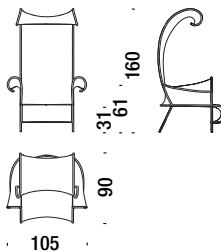

Version monocolour - Version monochrome

Sunny chair

Sunny chaise 050

0,8 m³ 18 Kg

Armchair

Fauteil 001

1,5 m³ 25 Kg

Chaise Longue left arm

Chaise Longue accoudoir gauche 066

2,7 m³ 28 Kg

Chaise Longue right arm

Chaise Longue accoudoir droit 436

2,7 m³ 28 Kg

Sunny stool

Sunny pouf 017

0,3 m³ 5 Kg