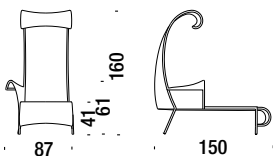

Version monocolour - Version monochrome

Sunny chair

Sunny chaise 050

0,8 m³ 18 Kg

Armchair

Fauteil 001

1,5 m³ 25 Kg

Chaise Longue left arm

Chaise Longue accoudoir gauche 066

2,7 m³ 28 Kg

Chaise Longue right arm

Chaise Longue accoudoir droit 436

2,7 m³ 28 Kg

Sunny stool

Sunny pouf 017

0,3 m³ 5 Kg