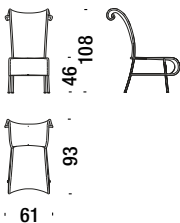

Version monocolour - Version monochrome

Sunny chair

Sunny chaise 050

0,8 m³ 18 Kg

Armchair

Fauteil 001

1,5 m³ 25 Kg

Chaise Longue left arm

Chaise Longue accoudoir gauche 066

2,7 m³ 28 Kg

Chaise Longue right arm

Chaise Longue accoudoir droit 436

2,7 m³ 28 Kg

Sunny stool

Sunny pouf 017

0,3 m³ 5 Kg