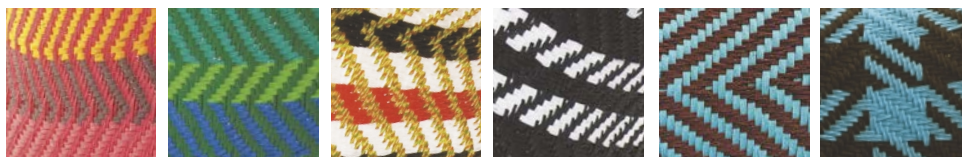

NOTES:

- Si non disponible sur quick ship, la livraison est à 4 mois de la réception de la commande.

Technical tests -Essais techniques

UNI EN ISO 9142:2004
UNI EN ISO 9227:2006

Pattern colours - Couleurs entrelacées

multired rouge / orange / jaune / noir	multigreen vert / vert clair / turquoise / bleu	supercolour rouge / or / noir / bleu	black-white black / white	tweed oxyde / turquoise	tartan oxyde / turquoise
---	--	---	-------------------------------------	-----------------------------------	------------------------------------