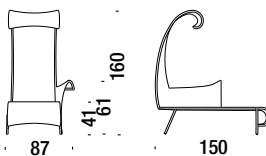

Version monocolour - Version monochrome

Sunny chair

Sunny chaise 050

0,8 m³ 18 Kg

Armchair

Fauteil 001

1,5 m³ 25 Kg

Chaise Longue left arm

Chaise Longue accoudoir gauche 066

2,7 m³ 28 Kg

Chaise Longue right arm

Chaise Longue accoudoir droit 436

2,7 m³ 28 Kg

Sunny stool

Sunny pouf 017

0,3 m³ 5 Kg