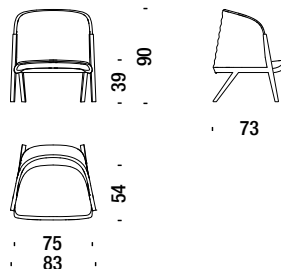

Technical tests -Technische Prüfungen

- Mafalda sedia (cod.050):
- EN 1728:2012+AC:2013 clause 6.17 level L2-extreme
- Mafalda poltroncina (cod.061):
- EN 1728:2012+AC:2013 Clause 6.16 level L2-extreme
- EN 1728:2012+AC:2013 Clause 6.17 level L2-extreme

Wood finishing Farben Holz

NATURAL oak NATURAL OIL oak AGED WOOD oak BLACK oak

Chair

Stuhl

1,6 mt. ★ 3,1 m² 0,4 m³ 18 Kg

050

€

Small armchair

Sessel klein

2,6 mt. ★ 5 m² 0,6 m³ 28 Kg

061

€