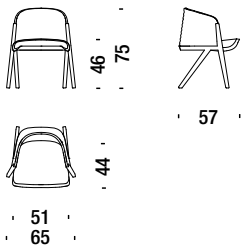

Chair

Stuhl

1,6 mt. ★ 3,1 m² 0,4 m³ 18 Kg

050