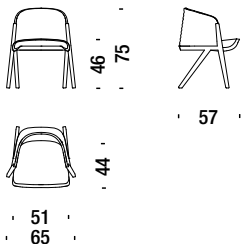

Technical tests -Technische Prüfungen

- Mafalda sedia (cod.050):
- EN 1728:2012+AC:2013 clause 6.17 level L2-extreme
- Mafalda poltroncina (cod.061):
- EN 1728:2012+AC:2013 Clause 6.16 level L2-extreme
- EN 1728:2012+AC:2013 Clause 6.17 level L2-extreme

Wood finishing Farben Holz

NATURAL oak NATURAL OIL oak AGED WOOD oak BLACK oak

Chair

Stuhl

1,6 mt. ★ 3,1 m² 0,4 m³ 18 Kg

050

€

Small armchair

Sessel klein

2,6 mt. ★ 5 m² 0,6 m³ 28 Kg

061

€