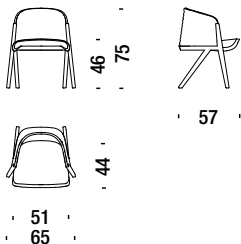

Wood finishing Couleurs bois

NATURAL oak NATURAL OIL oak AGED WOOD oak BLACK oak

Technical tests -Essais techniques

Mafalda sedia (cod.050):
EN 1728:2012+AC:2013 clause 6.17 level L2-extreme
Mafalda poltroncina (cod.061):
EN 1728:2012+AC:2013 Clause 6.16 level L2-extreme
EN 1728:2012+AC:2013 Clause 6.17 level L2-extreme

Chair

Chaise

1,6 mt. ★ 3,1 m² 0,4 m³ 18 Kg

050

€

Small armchair

Petit fauteuil

2,6 mt. ★ 5 m² 0,6 m³ 28 Kg