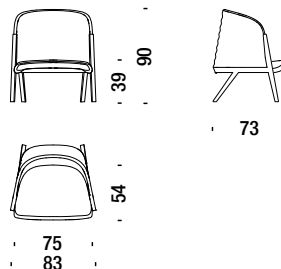

Small armchair

Petit fauteuil

2,6 mt. ★ 5 m² 0,6 m³ 28 Kg

061