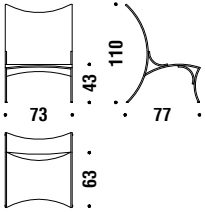

D. oxyde-noir

Chair A

Stuhl A

S73

0,7 m³ 10 Kg

Chair B

Stuhl B

S79

0,7 m³ 10 Kg

Armchair high

Sessel hoch

091

1 m³ 25 Kg

Cocoon

Cocoon

128

1 m³ 35 Kg

Small table

Tisch klein

S77

0,3 m³ 5 Kg

Large table

Tisch Gross

S78