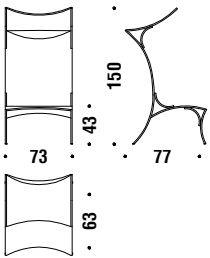

D. oxyde-noir

Chair A

Stuhl A

S73

0,7 m³ 10 Kg

Chair B

Stuhl B

S79

0,7 m³ 10 Kg

Armchair high

Sessel hoch

091

1 m³ 25 Kg

Cocoon

Cocoon

128

1 m³ 35 Kg

Small table

Tisch klein

S77

0,3 m³ 5 Kg

Large table

Tisch Gross

S78