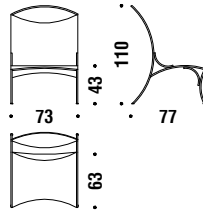

D. oxyde-noir

Chair A

Stuhl A

S73

0,7 m³ 10 Kg

Chair B

Stuhl B

S79

0,7 m³ 10 Kg

Armchair high

Sessel hoch

091

1 m³ 25 Kg

Cocoon

Cocoon

128

1 m³ 35 Kg

Small table

Tisch klein

S77

0,3 m³ 5 Kg

Large table

Tisch Gross

S78