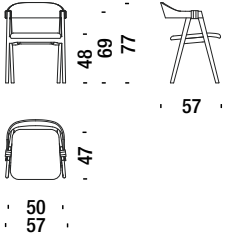

Armrests cover Armlehne abdeckung

ACR03 emerald rope ACR05 turquoise rope ACR04 stone grey rope ACR01 sand rope ACR02 red rope

Ash stackable chair

Stuhl in Esche stapelbar

09V

1,4 mt. 2 m² 0,3 m³ 10 Kg **FSC® Certified**

Ash bar stool low

Barhocker tief Esche

971

1,4 mt. 2 m² 0,4 m³ 12 Kg **FSC® Certified**

Ash bar stool high

Barhocker hoch Esche

973

1,4 mt. 2 m² 0,4 m³ 12 Kg **FSC® Certified**

Stackable oak chair

Stuhl in Eiche stapelbar

977

1,4 mt. 2 m² 0,3 m³ 10 Kg **FSC® Certified**

Oak bar stool low

Barhocker Eiche tief

972

1,4 mt. 2 m² 0,4 m³ 12 Kg **FSC® Certified**