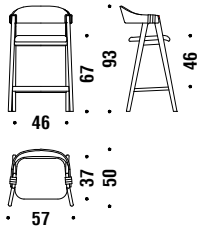

Armrests cover Armlehne abdeckung

ACR03 emerald rope ACR05 turquoise rope ACR04 stone grey rope ACR01 sand rope ACR02 red rope

Ash stackable chair

Stuhl in Esche stapelbar

09V

1,4 mt. 2 m² 0,3 m³ 10 Kg **FSC® Certified**

Ash bar stool low

Barhocker tief Esche

971

1,4 mt. 2 m² 0,4 m³ 12 Kg **FSC® Certified**

Ash bar stool high

Barhocker hoch Esche

973

1,4 mt. 2 m² 0,4 m³ 12 Kg **FSC® Certified**

Stackable oak chair

Stuhl in Eiche stapelbar

977

1,4 mt. 2 m² 0,3 m³ 10 Kg **FSC® Certified**

Oak bar stool low

Barhocker Eiche tief

972

1,4 mt. 2 m² 0,4 m³ 12 Kg **FSC® Certified**