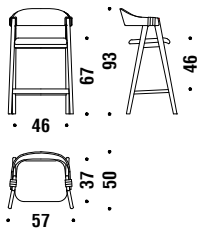

Ash bar stool low

Barhocker tief Esche

971

1,4 mt. 2 m² 0,4 m³ 12 Kg **FSC® Certified**

Ash bar stool high

Barhocker hoch Esche

973

1,4 mt. 2 m² 0,4 m³ 12 Kg **FSC® Certified**

Stackable oak chair

Stuhl in Eiche stapelbar

977

1,4 mt. 2 m² 0,3 m³ 10 Kg **FSC® Certified**

Oak bar stool low

Barhocker Eiche tief

972

1,4 mt. 2 m² 0,4 m³ 12 Kg **FSC® Certified**

Oak bar stool high

Barhocker Eiche hoch

974

1,4 mt. 2 m² 0,4 m³ 12 Kg **FSC® Certified**