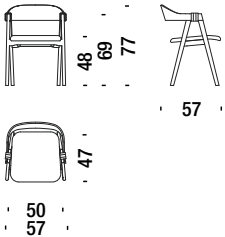

Armrests cover Armlehne abdeckung

ACR03 emerald rope ACR05 turquoise rope ACR04 stone grey rope ACR01 sand rope ACR02 red rope

Ash stackable chair

Stuhl in Esche stapelbar

09V

1,4 mt. 2 m² 0,3 m³ 10 Kg **FSC® Certified**

Ash bar stool low

Barhocker tief Esche

971

1,4 mt. 2 m² 0,4 m³ 12 Kg **FSC® Certified**

Ash bar stool high

Barhocker hoch Esche

973

1,4 mt. 2 m² 0,4 m³ 12 Kg **FSC® Certified**

Stackable oak chair

Stuhl in Eiche stapelbar

977

1,4 mt. 2 m² 0,3 m³ 10 Kg **FSC® Certified**

Oak bar stool low

Barhocker Eiche tief

972

1,4 mt. 2 m² 0,4 m³ 12 Kg **FSC® Certified**