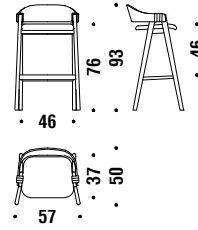

Armrests cover Armlehne abdeckung

ACR03 emerald rope ACR05 turquoise rope ACR04 stone grey rope ACR01 sand rope ACR02 red rope

Ash stackable chair

Stuhl in Esche stapelbar

09V

1,4 mt. 2 m² 0,3 m³ 10 Kg **FSC® Certified**

Ash bar stool low

Barhocker tief Esche

971

1,4 mt. 2 m² 0,4 m³ 12 Kg **FSC® Certified**

Ash bar stool high

Barhocker hoch Esche

973

1,4 mt. 2 m² 0,4 m³ 12 Kg **FSC® Certified**

Stackable oak chair

Stuhl in Eiche stapelbar

977

1,4 mt. 2 m² 0,3 m³ 10 Kg **FSC® Certified**

Oak bar stool low

Barhocker Eiche tief

972

1,4 mt. 2 m² 0,4 m³ 12 Kg **FSC® Certified**

Oak bar stool high

Barhocker Eiche hoch

974

1,4 mt. 2 m² 0,4 m³ 12 Kg **FSC® Certified**