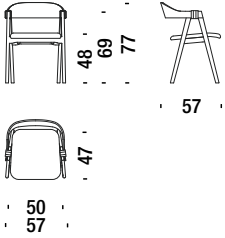

Armrests cover Copri bracciolo.....

ACR03 emerald rope ACR05 turquoise rope ACR04 stone grey rope ACR01 sand rope ACR02 red rope

Ash stackable chair

Sedia in frassino impilabile 09V

1,4 mt. 2 m² 0,3 m³ 10 Kg **FSC® Certified**

Ash bar stool low

Sgabello basso frassino 971

1,4 mt. 2 m² 0,4 m³ 12 Kg **FSC® Certified**

Ash bar stool high

Sgabello alto frassino 973

1,4 mt. 2 m² 0,4 m³ 12 Kg **FSC® Certified**

Stackable oak chair

Sedia in rovere impilabile 977

1,4 mt. 2 m² 0,3 m³ 10 Kg **FSC® Certified**

Oak bar stool low

Sgabello basso rovere 972

1,4 mt. 2 m² 0,4 m³ 12 Kg **FSC® Certified**

Oak bar stool high

Sgabello alto rovere 974

1,4 mt. 2 m² 0,4 m³ 12 Kg **FSC® Certified**