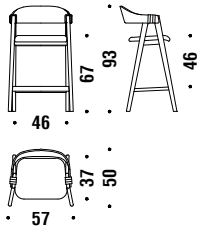

Armrests cover Copri bracciolo.....

ACR03 emerald rope ACR05 turquoise rope ACR04 stone grey rope ACR01 sand rope ACR02 red rope

Ash stackable chair

Sedia in frassino impilabile 09V

1,4 mt. 2 m² 0,3 m³ 10 Kg **FSC® Certified**

Ash bar stool low

Sgabello basso frassino 971

1,4 mt. 2 m² 0,4 m³ 12 Kg **FSC® Certified**

Ash bar stool high

Sgabello alto frassino 973

1,4 mt. 2 m² 0,4 m³ 12 Kg **FSC® Certified**

Stackable oak chair

Sedia in rovere impilabile 977

1,4 mt. 2 m² 0,3 m³ 10 Kg **FSC® Certified**

Oak bar stool low

Sgabello basso rovere 972

1,4 mt. 2 m² 0,4 m³ 12 Kg **FSC® Certified**

Oak bar stool high

Sgabello alto rovere 974

1,4 mt. 2 m² 0,4 m³ 12 Kg **FSC® Certified**