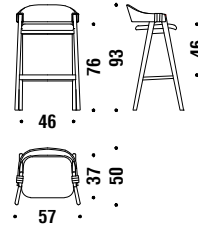

Armrests cover Copri bracciolo.....

ACR03 emerald rope ACR05 turquoise rope ACR04 stone grey rope ACR01 sand rope ACR02 red rope

Ash stackable chair

Sedia in frassino impilabile 09V

1,4 mt. 2 m² 0,3 m³ 10 Kg **FSC® Certified**

Ash bar stool low

Sgabello basso frassino 971

1,4 mt. 2 m² 0,4 m³ 12 Kg **FSC® Certified**

Ash bar stool high

Sgabello alto frassino 973

1,4 mt. 2 m² 0,4 m³ 12 Kg **FSC® Certified**

Stackable oak chair

Sedia in rovere impilabile 977

1,4 mt. 2 m² 0,3 m³ 10 Kg **FSC® Certified**

Oak bar stool low

Sgabello basso rovere 972

1,4 mt. 2 m² 0,4 m³ 12 Kg **FSC® Certified**

Oak bar stool high

Sgabello alto rovere 974

1,4 mt. 2 m² 0,4 m³ 12 Kg **FSC® Certified**