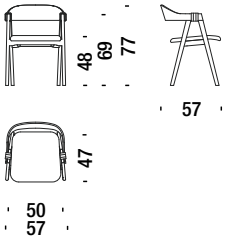

Armrests cover Copri bracciolo.....

ACR03 emerald rope ACR05 turquoise rope ACR04 stone grey rope ACR01 sand rope ACR02 red rope

Ash stackable chair

Sedia in frassino impilabile 09V

1,4 mt. 2 m² 0,3 m³ 10 Kg **FSC® Certified**

Ash bar stool low

Sgabello basso frassino 971

1,4 mt. 2 m² 0,4 m³ 12 Kg **FSC® Certified**

Ash bar stool high

Sgabello alto frassino 973

1,4 mt. 2 m² 0,4 m³ 12 Kg **FSC® Certified**

Stackable oak chair

Sedia in rovere impilabile 977

1,4 mt. 2 m² 0,3 m³ 10 Kg **FSC® Certified**

Oak bar stool low

Sgabello basso rovere 972

1,4 mt. 2 m² 0,4 m³ 12 Kg **FSC® Certified**

Oak bar stool high

Sgabello alto rovere 974

1,4 mt. 2 m² 0,4 m³ 12 Kg **FSC® Certified**