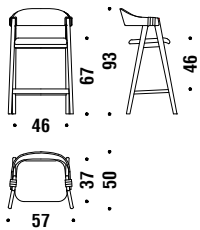

Armrests cover Copri bracciolo.....

ACR03 emerald rope ACR05 turquoise rope ACR04 stone grey rope ACR01 sand rope ACR02 red rope

Ash stackable chair

Sedia in frassino impilabile 09V

1,4 mt. 2 m² 0,3 m³ 10 Kg **FSC® Certified**

Ash bar stool low

Sgabello basso frassino 971

1,4 mt. 2 m² 0,4 m³ 12 Kg **FSC® Certified**

Ash bar stool high

Sgabello alto frassino 973

1,4 mt. 2 m² 0,4 m³ 12 Kg **FSC® Certified**

Stackable oak chair

Sedia in rovere impilabile 977

1,4 mt. 2 m² 0,3 m³ 10 Kg **FSC® Certified**

Oak bar stool low

Sgabello basso rovere 972

1,4 mt. 2 m² 0,4 m³ 12 Kg **FSC® Certified**

Oak bar stool high

Sgabello alto rovere 974

1,4 mt. 2 m² 0,4 m³ 12 Kg **FSC® Certified**