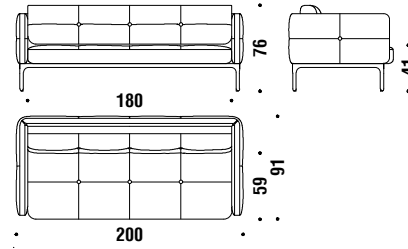

Alpi® top colors Farben Alpi® platte

Armchair

Sessel 001

5 mt. ★ 9,3 m² 0,8 m³ 48 Kg

Settee 130

Sofa 2-Sitz 130 078

6,5 mt. ★ 12,3 m² 1,1 m³ 65 Kg

2 seater sofa 160

Sofa 2-Sitzig 160 002

7,2 mt. ★ 13,7 m² 1,3 m³ 71 Kg

2 seater sofa major 200

Sofa 2-Sitzig Major 200 003

8,7 mt. ★ 16,5 m² 1,6 m³ 92 Kg

3 seater sofa 220

Sofa 3-Sitzig 220 989

9 mt. ★ 17,1 m² 1,7 m³ 97 Kg

3 seat sofa 240

3-Sitzig Sofa 240 090

9,2 mt. ★ 17,5 m² 1,9 m³ 103 Kg

Stool 86x86x41

Hocker 86x86x41 017

2,2 mt. ★ 4,2 m² 0,4 m³ 31 Kg

Bench 130

Bank 130 984