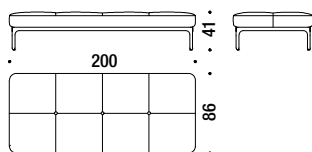

3 seat sofa 240

3-Sitzig Sofa 240 090

9,2 mt. ★ 17,5 m² 1,9 m³ 103 Kg

Stool 86x86x41

Hocker 86x86x41 017

2,2 mt. ★ 4,2 m² 0,4 m³ 31 Kg

Bench 130

Bank 130 984

2,6 mt. ★ 5 m² 0,6 m³ 40 Kg

Bench 160

Bank 160 06N

3,1 mt. ★ 5,7 m² 0,7 m³ 45 Kg

Bench 200

Bank 200 985

3,8 mt. ★ 7,1 m² 0,8 m³ 67 Kg

Bench 240

Bank 240 986

4,6 mt. ★ 8,6 m² 1 m³ 78 Kg

Bench 130x130

Bank 130x130 987

5,2 mt. ★ 9,6 m² 0,9 m³ 80 Kg

Bench 160x160

Bank 160x160 988

6,1 mt. ★ 11,6 m² 1,2 m³ 90 Kg