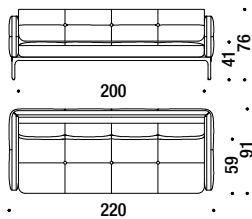

Alpi® top colors Farben Alpi® platte

Armchair

Sessel 001

5 mt. ★ 9,3 m² 0,8 m³ 48 Kg

Settee 130

Sofa 2-Sitz 130 078

6,5 mt. ★ 12,3 m² 1,1 m³ 65 Kg

2 seater sofa 160

Sofa 2-Sitzig 160 002

7,2 mt. ★ 13,7 m² 1,3 m³ 71 Kg

2 seater sofa major 200

Sofa 2-Sitzig Major 200 003

8,7 mt. ★ 16,5 m² 1,6 m³ 92 Kg

3 seater sofa 220

Sofa 3-Sitzig 220 989

9 mt. ★ 17,1 m² 1,7 m³ 97 Kg

3 seat sofa 240

3-Sitzig Sofa 240 090

9,2 mt. ★ 17,5 m² 1,9 m³ 103 Kg

Stool 86x86x41

Hocker 86x86x41 017

2,2 mt. ★ 4,2 m² 0,4 m³ 31 Kg

Bench 130

Bank 130 984

2,6 mt. ★ 5 m² 0,6 m³ 40 Kg

Bench 160

Bank 160 06N

3,1 mt. ★ 5,7 m² 0,7 m³ 45 Kg

Bench 200

Bank 200 985

3,8 mt. ★ 7,1 m² 0,8 m³ 67 Kg

Bench 240