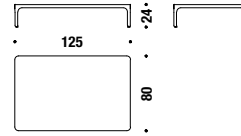

Bank 240 986

4,6 mt. ★ 8,6 m² 1 m³ 78 Kg

Bench 130x130

Bank 130x130 987

5,2 mt. ★ 9,6 m² 0,9 m³ 80 Kg

Bench 160x160

Bank 160x160 988

6,1 mt. ★ 11,6 m² 1,2 m³ 90 Kg

Table 80x80x24 Alpi® top

Tisch 80x80x24 Alpi® platte

ODL

0,2 m³ 30 Kg

Table 125x80x24 Alpi® top

Tisch 125x80x24 Alpi® platte

ODM

0,4 m³ 40 Kg