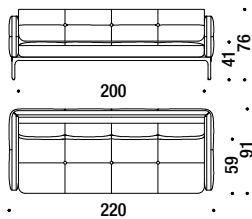

3 seater sofa 220

Sofa 3-Sitzig 220 989

9 mt. ★ 17,1 m² 1,7 m³ 97 Kg