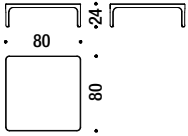

Table 80x80x24 Alpi® top

Tisch 80x80x24 Alpi® platte

ODL

0,2 m³ 30 Kg

Table 125x80x24 Alpi® top

Tisch 125x80x24 Alpi® platte

ODM

0,4 m³ 40 Kg