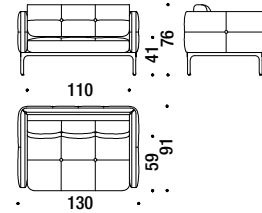

## Armchair

**Sessel** 001

5 mt. ★ 9,3 m<sup>2</sup> 0,8 m<sup>3</sup> 48 Kg

## Settee 130

**Sofa 2-Sitz 130** 078

6,5 mt. ★ 12,3 m<sup>2</sup> 1,1 m<sup>3</sup> 65 Kg

## 2 seater sofa 160

**Sofa 2-Sitzig 160** 002

7,2 mt. ★ 13,7 m<sup>2</sup> 1,3 m<sup>3</sup> 71 Kg