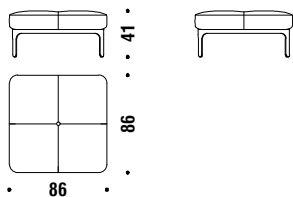

## 3 seat sofa 240

**3-Sitzig Sofa 240** 090

9,2 mt. ★ 17,5 m<sup>2</sup> 1,9 m<sup>3</sup> 103 Kg

## Stool 86x86x41

**Hocker 86x86x41** 017

2,2 mt. ★ 4,2 m<sup>2</sup> 0,4 m<sup>3</sup> 31 Kg