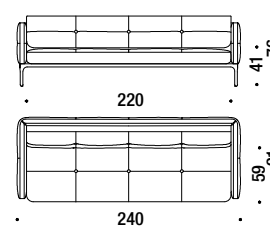

3 seat sofa 240

3-Sitzig Sofa 240 090

9,2 mt. ★ 17,5 m² 1,9 m³ 103 Kg