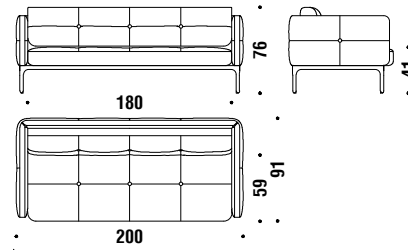

## Settee 130

**Sofa 2-Sitz 130** 078

6,5 mt. ★ 12,3 m<sup>2</sup> 1,1 m<sup>3</sup> 65 Kg

## 2 seater sofa 160

**Sofa 2-Sitzig 160** 002

7,2 mt. ★ 13,7 m<sup>2</sup> 1,3 m<sup>3</sup> 71 Kg

## 2 seater sofa major 200

**Sofa 2-Sitzig Major 200** 003

8,7 mt. ★ 16,5 m<sup>2</sup> 1,6 m<sup>3</sup> 92 Kg