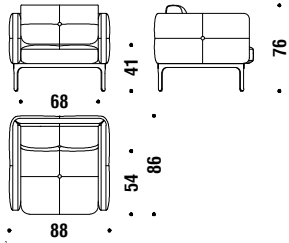

## Armchair

**Sessel** 001

5 mt. ★ 9,3 m<sup>2</sup> 0,8 m<sup>3</sup> 48 Kg

## Settee 130

**Sofa 2-Sitz 130** 078

6,5 mt. ★ 12,3 m<sup>2</sup> 1,1 m<sup>3</sup> 65 Kg