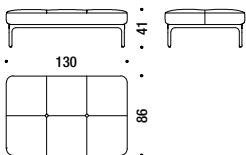

## Stool 86x86x41

**Hocker 86x86x41** 017

2,2 mt. ★ 4,2 m<sup>2</sup> 0,4 m<sup>3</sup> 31 Kg

## Bench 130

Bank 130 984

2,6 mt. ★ 5 m<sup>2</sup> 0,6 m<sup>3</sup> 40 Kg