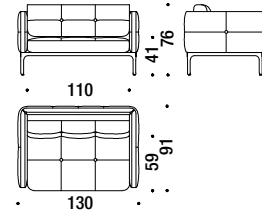

Alpi® top colors Farben Alpi® platte

Armchair

Sessel 001

5 mt. ★ 9,3 m² 0,8 m³ 48 Kg

Settee 130

Sofa 2-Sitz 130 078

6,5 mt. ★ 12,3 m² 1,1 m³ 65 Kg

2 seater sofa 160

Sofa 2-Sitzig 160 002

7,2 mt. ★ 13,7 m² 1,3 m³ 71 Kg

2 seater sofa major 200

Sofa 2-Sitzig Major 200 003

8,7 mt. ★ 16,5 m² 1,6 m³ 92 Kg

3 seater sofa 220

Sofa 3-Sitzig 220 989

9 mt. ★ 17,1 m² 1,7 m³ 97 Kg

3 seat sofa 240

3-Sitzig Sofa 240 090

9,2 mt. ★ 17,5 m² 1,9 m³ 103 Kg

Stool 86x86x41

Hocker 86x86x41 017

2,2 mt. ★ 4,2 m² 0,4 m³ 31 Kg

Bench 130

Bank 130 984