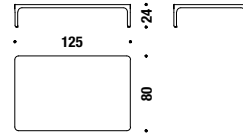

Table 125x80x24 Alpi® top

Tisch 125x80x24 Alpi® platte

ODM

0,4 m³ 40 Kg