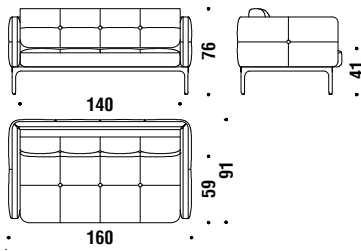

## Armchair

**Sessel** 001

5 mt. ★ 9,3 m<sup>2</sup> 0,8 m<sup>3</sup> 48 Kg

## Settee 130

**Sofa 2-Sitz 130** 078

6,5 mt. ★ 12,3 m<sup>2</sup> 1,1 m<sup>3</sup> 65 Kg

## 2 seater sofa 160

**Sofa 2-Sitzig 160** 002

7,2 mt. ★ 13,7 m<sup>2</sup> 1,3 m<sup>3</sup> 71 Kg