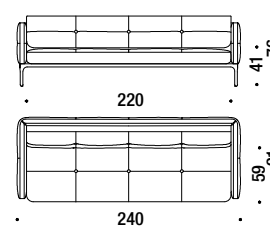

Sofa 2-Sitzig 160 002

7,2 mt. ★ 13,7 m² 1,3 m³ 71 Kg

2 seater sofa major 200

Sofa 2-Sitzig Major 200 003

8,7 mt. ★ 16,5 m² 1,6 m³ 92 Kg

3 seater sofa 220

Sofa 3-Sitzig 220 989

9 mt. ★ 17,1 m² 1,7 m³ 97 Kg

3 seat sofa 240

3-Sitzig Sofa 240 090

9,2 mt. ★ 17,5 m² 1,9 m³ 103 Kg

Stool 86x86x41

Hocker 86x86x41 017

2,2 mt. ★ 4,2 m² 0,4 m³ 31 Kg

Bench 130

Bank 130 984

2,6 mt. ★ 5 m² 0,6 m³ 40 Kg

Bench 160

Bank 160 06N

3,1 mt. ★ 5,7 m² 0,7 m³ 45 Kg

Bench 200

Bank 200 985

3,8 mt. ★ 7,1 m² 0,8 m³ 67 Kg

Bench 240