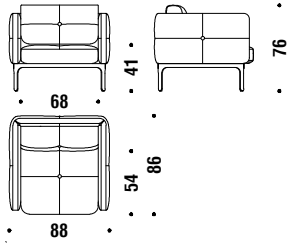

Alpi® top colors Farben Alpi® platte

Armchair

Sessel 001

5 mt. ★ 9,3 m² 0,8 m³ 48 Kg

Settee 130

Sofa 2-Sitz 130 078

6,5 mt. ★ 12,3 m² 1,1 m³ 65 Kg

2 seater sofa 160