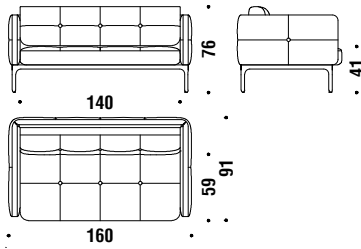

Alpi® top colors Farben Alpi® platte

Armchair

Sessel 001

5 mt. ★ 9,3 m² 0,8 m³ 48 Kg

Settee 130

Sofa 2-Sitz 130 078

6,5 mt. ★ 12,3 m² 1,1 m³ 65 Kg

2 seater sofa 160

Sofa 2-Sitzig 160 002

7,2 mt. ★ 13,7 m² 1,3 m³ 71 Kg

2 seater sofa major 200

Sofa 2-Sitzig Major 200 003

8,7 mt. ★ 16,5 m² 1,6 m³ 92 Kg

3 seater sofa 220

Sofa 3-Sitzig 220 989

9 mt. ★ 17,1 m² 1,7 m³ 97 Kg