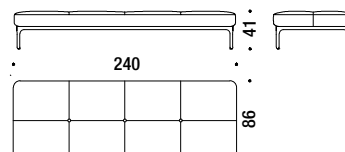

3 seat sofa 240

3-Sitzig Sofa 240 090

9,2 mt. ★ 17,5 m² 1,9 m³ 103 Kg

Stool 86x86x41

Hocker 86x86x41 017

2,2 mt. ★ 4,2 m² 0,4 m³ 31 Kg

Bench 130

Bank 130 984

2,6 mt. ★ 5 m² 0,6 m³ 40 Kg

Bench 160

Bank 160 06N

3,1 mt. ★ 5,7 m² 0,7 m³ 45 Kg

Bench 200

Bank 200 985

3,8 mt. ★ 7,1 m² 0,8 m³ 67 Kg

Bench 240

Bank 240 986

4,6 mt. ★ 8,6 m² 1 m³ 78 Kg

Bench 130x130

Bank 130x130 987

5,2 mt. ★ 9,6 m² 0,9 m³ 80 Kg

Bench 160x160

Bank 160x160 988

6,1 mt. ★ 11,6 m² 1,2 m³ 90 Kg