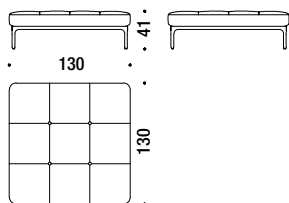

2,6 mt. ★ 5 m² 0,6 m³ 40 Kg

Bench 160

Bank 160 06N

3,1 mt. ★ 5,7 m² 0,7 m³ 45 Kg

Bench 200

Bank 200 985

3,8 mt. ★ 7,1 m² 0,8 m³ 67 Kg

Bench 240

Bank 240 986

4,6 mt. ★ 8,6 m² 1 m³ 78 Kg

Bench 130x130

Bank 130x130 987

5,2 mt. ★ 9,6 m² 0,9 m³ 80 Kg

Bench 160x160

Bank 160x160 988

6,1 mt. ★ 11,6 m² 1,2 m³ 90 Kg

Table 80x80x24 Alpi® top

Tisch 80x80x24 Alpi® platte

ODL

0,2 m³ 30 Kg

Table 125x80x24 Alpi® top

Tisch 125x80x24 Alpi® platte

ODM

0,4 m³ 40 Kg