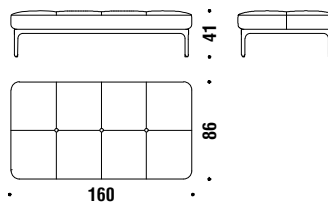

Bench 160

Bank 160 06N

3,1 mt. ★ 5,7 m² 0,7 m³ 45 Kg