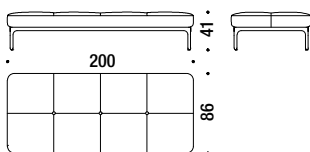

Bench 200

Banquette 200

985

3,8 mt. ★ 7,1 m² 0,8 m³ 67 Kg