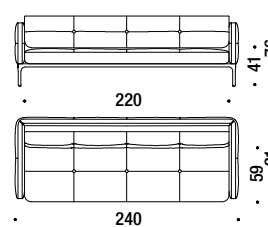

## 3 seater sofa 220

Canapé 3 places 220 989

9 mt. ★ 17,1 m<sup>2</sup> 1,7 m<sup>3</sup> 97 Kg

## Stool 86x86x41

Pouf 86x86x41 017

2,2 mt. ★ 4,2 m<sup>2</sup> 0,4 m<sup>3</sup> 31 Kg