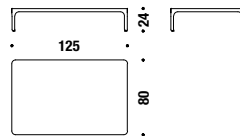

Table 125x80x24 Alpi® top

Table 125x80x24 plateau en Alpi®

ODM

0,4 m³ 40 Kg