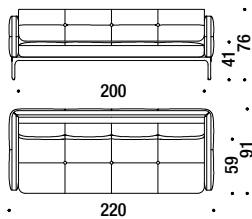

3 seater sofa 220

Canapé 3 places 220 989

9 mt. ★ 17,1 m² 1,7 m³ 97 Kg