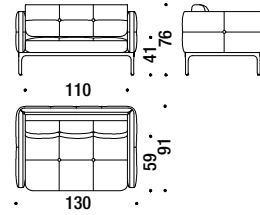

## Armchair

Fauteuil 001

5 mt. ★ 9,3 m<sup>2</sup> 0,8 m<sup>3</sup> 48 Kg

## Settee 130

Petit canapé 2 places 130 078

6,5 mt. ★ 12,3 m<sup>2</sup> 1,1 m<sup>3</sup> 65 Kg