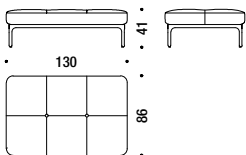

Bench 130

Banquette 130

984

2,6 mt. ★ 5 m² 0,6 m³ 40 Kg