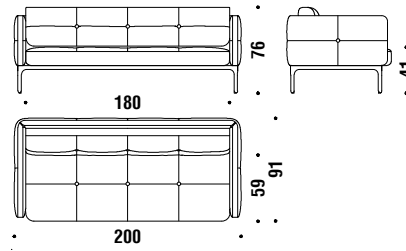

## 2 seater sofa 160

Canapé 2 places 160 002

7,2 mt. ★ 13,7 m<sup>2</sup> 1,3 m<sup>3</sup> 71 Kg

## 2 seater sofa major 200

Canapé 2 places major 200 003

8,7 mt. ★ 16,5 m<sup>2</sup> 1,6 m<sup>3</sup> 92 Kg