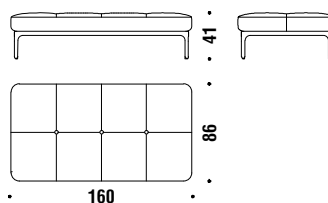

Bench 160

Banquette 160

06N

3,1 mt. ★ 5,7 m² 0,7 m³ 45 Kg