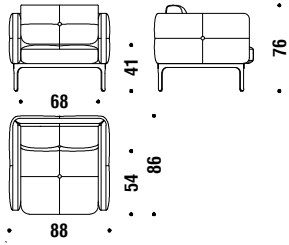

## Armchair

Fauteuil 001

5 mt. ★ 9,3 m<sup>2</sup> 0,8 m<sup>3</sup> 48 Kg