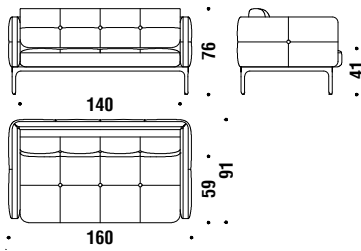

## Settee 130

Petit canapé 2 places 130 078

6,5 mt. ★ 12,3 m<sup>2</sup> 1,1 m<sup>3</sup> 65 Kg

## 2 seater sofa 160

Canapé 2 places 160 002

7,2 mt. ★ 13,7 m<sup>2</sup> 1,3 m<sup>3</sup> 71 Kg