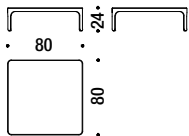

Table 80x80x24 Alpi® top

Table 80x80x24 plateau en Alpi®

ODL

0,2 m³ 30 Kg