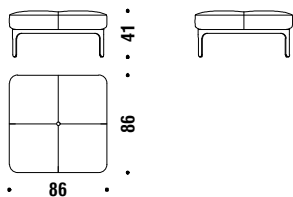

## 3 seat sofa 240

Canapé 3 places 240 090

9,2 mt. ★ 17,5 m<sup>2</sup> 1,9 m<sup>3</sup> 103 Kg

## Stool 86x86x41

Pouf 86x86x41 017

2,2 mt. ★ 4,2 m<sup>2</sup> 0,4 m<sup>3</sup> 31 Kg