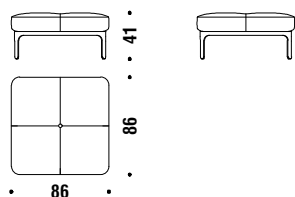

Stool 86x86x41

Pouf 86x86x41

017

2,2 mt. ★ 4,2 m² 0,4 m³ 31 Kg