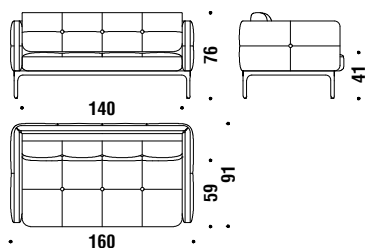

2 seater sofa 160

Divano 2 posti 160

002

7,2 mt. ★ 13,7 m² 1,3 m³ 71 Kg