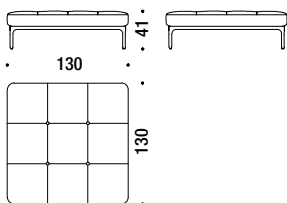

Bench 130x130

Panca 130x130 987

5,2 mt. ★ 9,6 m² 0,9 m³ 80 Kg