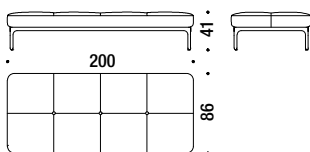

Bench 200

Panca 200 985

3,8 mt. ★ 7,1 m² 0,8 m³ 67 Kg