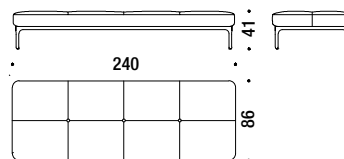

Bench 240

Panca 240 986

4,6 mt. ★ 8,6 m² 1 m³ 78 Kg