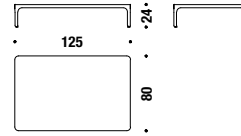

Table 125x80x24 Alpi® top

Tavolo 125x80x24 piano Alpi®

ODM

0,4 m³ 40 Kg