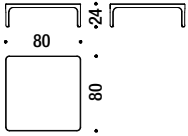

## Table 80x80x24 Alpi® top

Tavolo 80x80x24 piano Alpi®

ODL

0,2 m<sup>3</sup> 30 Kg