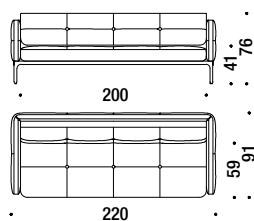

3 seater sofa 220

Divano 3 posti 220

989

9 mt. ★ 17,1 m² 1,7 m³ 97 Kg