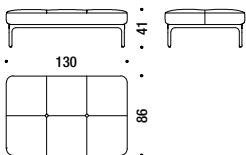

Bench 130

Panca 130 984

2,6 mt. ★ 5 m² 0,6 m³ 40 Kg