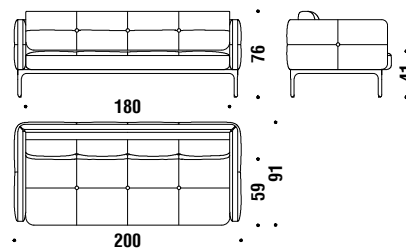

2 seater sofa major 200

Divano 2 posti major 200

003

8,7 mt. ★ 16,5 m² 1,6 m³ 92 Kg