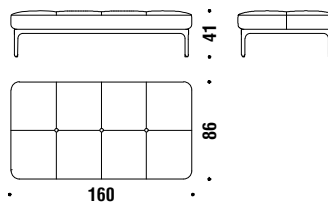

Bench 160

Panca 160 06N

3,1 mt. ★ 5,7 m² 0,7 m³ 45 Kg