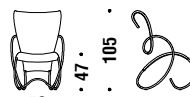

Chaise Longue

036

1,4 m³ 23 Kg

Armchair

Sessel

001

0,8 m³ 16 Kg

Day Bed