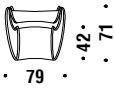

vert/vert
lagon/turquoise/blue

rouge/noir/jaune

jaune/noir/vert clair

Small armchair

Sessel klein

061

0,6 m³ 13 Kg

Chaise Longue

Chaise Longue

036

1,4 m³ 23 Kg

Armchair

Sessel

001

0,8 m³ 16 Kg

Day Bed