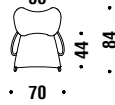

vert/vert
lagon/turquoise/blue

rouge/noir/jaune

jaune/noir/vert clair

Small armchair

Sessel klein

061

0,6 m³ 13 Kg

Chaise Longue

Chaise Longue

036

1,4 m³ 23 Kg

Armchair

Sessel

001

0,8 m³ 16 Kg

Day Bed

Day Bed

060

2,1 m³ 35 Kg