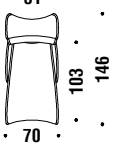

vert/vert
lagon/turquoise/blue

rouge/noir/jaune

jaune/noir/vert clair

Small armchair

Sessel klein

061

0,6 m³ 13 Kg

Chaise Longue

Chaise Longue

036

1,4 m³ 23 Kg

Armchair

Sessel

001

0,8 m³ 16 Kg

Day Bed

Day Bed

060

2,1 m³ 35 Kg